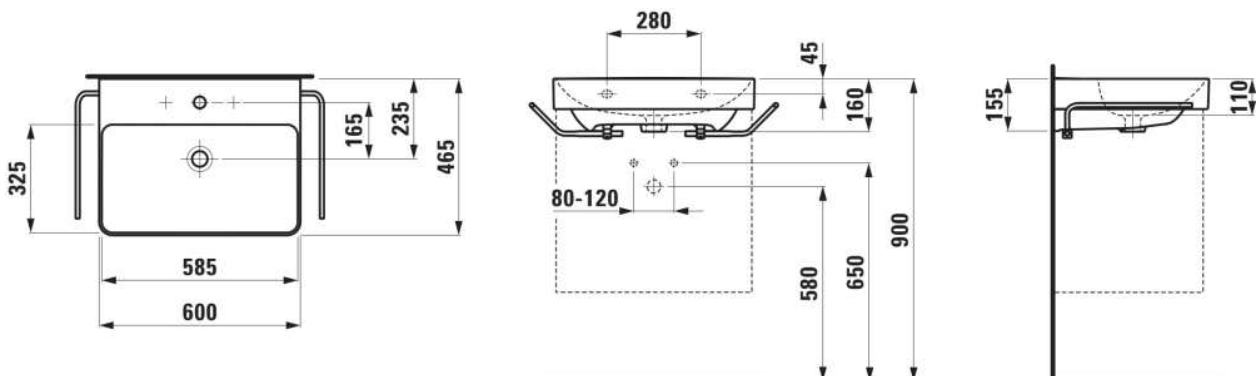

PRO X

Aufsatzwaschtisch

MASSE

Länge	600 mm
Breite	465 mm
Höhe	160 mm

FARBEN UND OBERFLÄCHEN

<input type="checkbox"/>	000 Weiß
--------------------------	----------

AUSFÜHRUNGEN

104 - 1 Hahnloch, mittig

Anzahl der Befestigungspunkte : 2
 Beckenposition : In der Mitte
 Befestigungssatz : Enthalten
 Einbauart : Aufgesetzt, Wandhängend

Form : Rechteckig
 Hahnloch : 1 Hahnloch In der Mitte
 Interne Form : Rechteckig
 Material : Keramik

Nettogewicht in kg : 15
 Unterseite geschliffen

TECHNISCHE ZEICHNUNGEN

PRO X

Seit über 20 Jahren steht die Serie LAUFEN PRO für Funktionalität und Ästhetik. Nun hat Designer Peter Wirz die ikonischen Formen ins Jahr 2025 übertragen und behutsam an die Bedürfnisse unserer Zeit angepasst: PRO X ist klarer, filigraner und vielseitiger denn je.