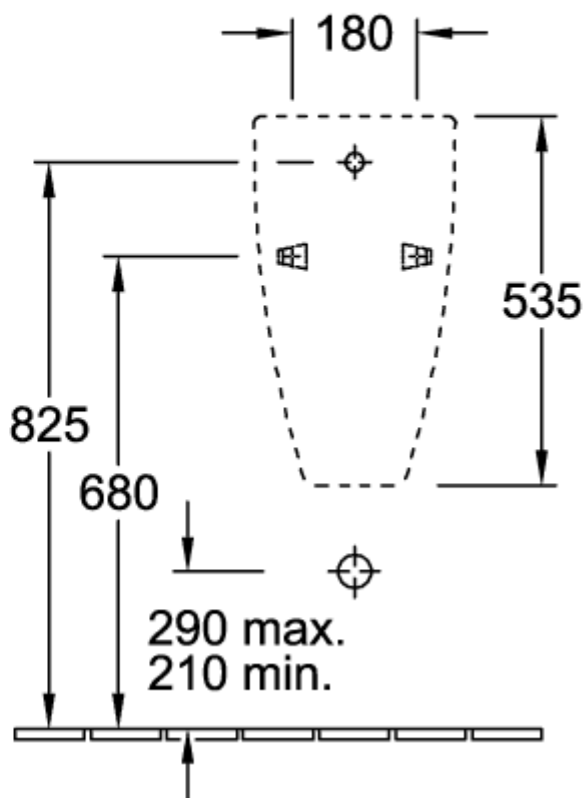

## SUBWAY ABSAUG-URINAL OVAL

### PRODUKTINFORMATION

Artikeltitel	Villeroy & Boch Subway Absaug-Urinal, für Deckel, Zulauf verdeckt, 285 x 315 mm, Weiß Alpin
Artikelnummer	75130101
Montage / Montagetyp	Wandmontage
Lieferumfang	1 x Absaug-Urinal , 1 x Befestigungssatz
Tiefe in mm	315
Breite in mm	285
Höhe in mm	535
Kollektion	Subway
Geeignet für	Montage mit Deckel
Spülvolumen l	1,0 / l
Material	Sanitärkeramik
Oberfläche	glänzend
Farbbezeichnung der Farbe	Weiß Alpin
Form	Oval
Farbbezeichnung	Weiß Alpin
Leichte Oberflächenreinigung (mit CeramicPlus)	Nein
Spülrandlos (mit DirectFlush)	Nein
Spülungstyp	Absaug-Urinal
Abgang / Ablauf	Ablauf je nach Typ des Absaugformstücks verdeckt

## TECHNISCHE ZEICHNUNGEN

**75130101**

**75130101**

**75130101**