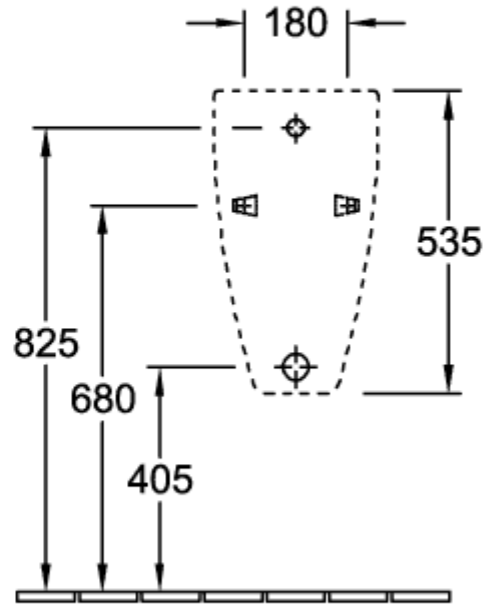

### PRODUKTINFORMATION

Artikeltitel	Villeroy & Boch Subway Absaug-Urinal, für Deckel, Zulauf verdeckt, 285 x 315 mm, Weiß Alpin
Artikelnummer	75130101
Montage / Montagetyp	Wandmontage
Lieferumfang	1 x Absaug-Urinal , 1 x Befestigungssatz
Tiefe in mm	315
Breite in mm	285
Höhe in mm	535
Kollektion	Subway
Geeignet für	Montage mit Deckel
Spülvolumen l	1,0 / l
Material	Sanitärkeramik
Oberfläche	glänzend
Farbbezeichnung der Farbe	Weiß Alpin
Form	Oval
Farbbezeichnung	Weiß Alpin
Leichte Oberflächenreinigung (mit CeramicPlus)	Nein
Spülrandlos (mit DirectFlush)	Nein
Spülungstyp	Absaug-Urinal
Abgang / Ablauf	Ablauf je nach Typ des Absaugformstücks verdeckt

## TECHNISCHE ZEICHNUNGEN

**75130101**

**75130101**

**75130101**