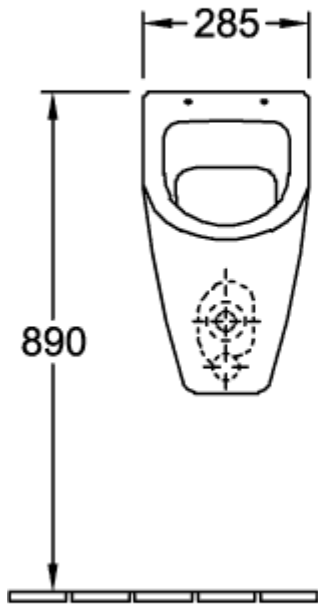

### PRODUKTINFORMATION

Artikeltitel	Villeroy & Boch Subway Absaug-Urinal, für Deckel, Zulauf verdeckt, 285 x 315 mm, Weiß Alpin
Artikelnummer	75130101
Montage / Montagetyp	Wandmontage
Lieferumfang	1 x Absaug-Urinal , 1 x Befestigungssatz
Tiefe in mm	315
Breite in mm	285
Höhe in mm	535
Kollektion	Subway
Geeignet für	Montage mit Deckel
Spülvolumen l	1,0 / l
Material	Sanitärkeramik
Oberfläche	glänzend
Farbbezeichnung der Farbe	Weiß Alpin
Form	Oval
Farbbezeichnung	Weiß Alpin
Leichte Oberflächenreinigung (mit CeramicPlus)	Nein
Spülrandlos (mit DirectFlush)	Nein
Spülungstyp	Absaug-Urinal
Abgang / Ablauf	Ablauf je nach Typ des Absaugformstücks verdeckt

## TECHNISCHE ZEICHNUNGEN

**75130101**

**75130101**

**75130101**