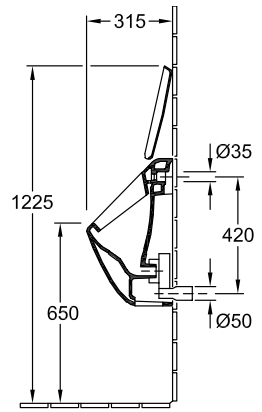

### PRODUKTINFORMATION

Artikeltitel	Villeroy & Boch Subway Absaug-Urinal, für Deckel, Zulauf verdeckt, 285 x 315 mm, Weiß Alpin
Artikelnummer	75130101
Montage / Montagetyp	Wandmontage
Lieferumfang	1 x Absaug-Urinal , 1 x Befestigungssatz
Tiefe in mm	315
Breite in mm	285
Höhe in mm	535
Kollektion	Subway
Geeignet für	Montage mit Deckel
Spülvolumen l	1,0 / l
Material	Sanitärkeramik
Oberfläche	glänzend
Farbbezeichnung der Farbe	Weiß Alpin
Form	Oval
Farbbezeichnung	Weiß Alpin
Leichte Oberflächenreinigung (mit CeramicPlus)	Nein
Spülrandlos (mit DirectFlush)	Nein
Spülungstyp	Absaug-Urinal
Abgang / Ablauf	Ablauf je nach Typ des Absaugformstücks verdeckt

## TECHNISCHE ZEICHNUNGEN

**75130101**

**75130101**

**75130101**