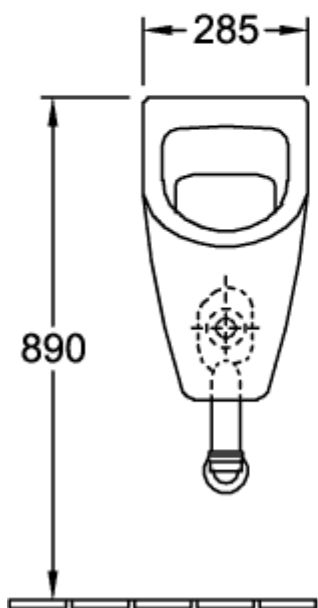

### PRODUKTINFORMATION

Artikeltitel	Villeroy & Boch Subway Absaug-Urinal, für Deckel, Zulauf verdeckt, 285 x 315 mm, Weiß Alpin
Artikelnummer	75130101
Montage / Montagetyp	Wandmontage
Lieferumfang	1 x Absaug-Urinal , 1 x Befestigungssatz
Tiefe in mm	315
Breite in mm	285
Höhe in mm	535
Kollektion	Subway
Geeignet für	Montage mit Deckel
Spülvolumen l	1,0 / l
Material	Sanitärkeramik
Oberfläche	glänzend
Farbbezeichnung der Farbe	Weiß Alpin
Form	Oval
Farbbezeichnung	Weiß Alpin
Leichte Oberflächenreinigung (mit CeramicPlus)	Nein
Spülrandlos (mit DirectFlush)	Nein
Spülungstyp	Absaug-Urinal
Abgang / Ablauf	Ablauf je nach Typ des Absaugformstücks verdeckt

## TECHNISCHE ZEICHNUNGEN

**75130101**

**75130101**

**75130101**