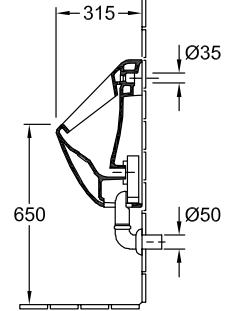

### PRODUKTINFORMATION

Artikeltitel	Villeroy & Boch Subway Absaug-Urinal, für Deckel, Zulauf verdeckt, 285 x 315 mm, Weiß Alpin
Artikelnummer	75130101
Montage / Montagetyp	Wandmontage
Lieferumfang	1 x Absaug-Urinal , 1 x Befestigungssatz
Tiefe in mm	315
Breite in mm	285
Höhe in mm	535
Kollektion	Subway
Geeignet für	Montage mit Deckel
Spülvolumen l	1,0 / l
Material	Sanitärkeramik
Oberfläche	glänzend
Farbbezeichnung der Farbe	Weiß Alpin
Form	Oval
Farbbezeichnung	Weiß Alpin
Leichte Oberflächenreinigung (mit CeramicPlus)	Nein
Spülrandlos (mit DirectFlush)	Nein
Spülungstyp	Absaug-Urinal
Abgang / Ablauf	Ablauf je nach Typ des Absaugformstücks verdeckt

## TECHNISCHE ZEICHNUNGEN

**75130101**

**75130101**

**75130101**