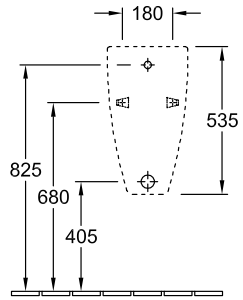

### PRODUKTINFORMATION

Artikeltitel	Villeroy & Boch Subway Absaug-Urinal, für Deckel, Zulauf verdeckt, 285 x 315 mm, Weiß Alpin
Artikelnummer	75130101
Montage / Montagetyp	Wandmontage
Lieferumfang	1 x Absaug-Urinal , 1 x Befestigungssatz
Tiefe in mm	315
Breite in mm	285
Höhe in mm	535
Kollektion	Subway
Geeignet für	Montage mit Deckel
Spülvolumen l	1,0 / l
Material	Sanitärkeramik
Oberfläche	glänzend
Farbbezeichnung der Farbe	Weiß Alpin
Form	Oval
Farbbezeichnung	Weiß Alpin
Leichte Oberflächenreinigung (mit CeramicPlus)	Nein
Spülrandlos (mit DirectFlush)	Nein
Spülungstyp	Absaug-Urinal
Abgang / Ablauf	Ablauf je nach Typ des Absaugformstücks verdeckt

## TECHNISCHE ZEICHNUNGEN

**75130101**

**75130101**

**75130101**