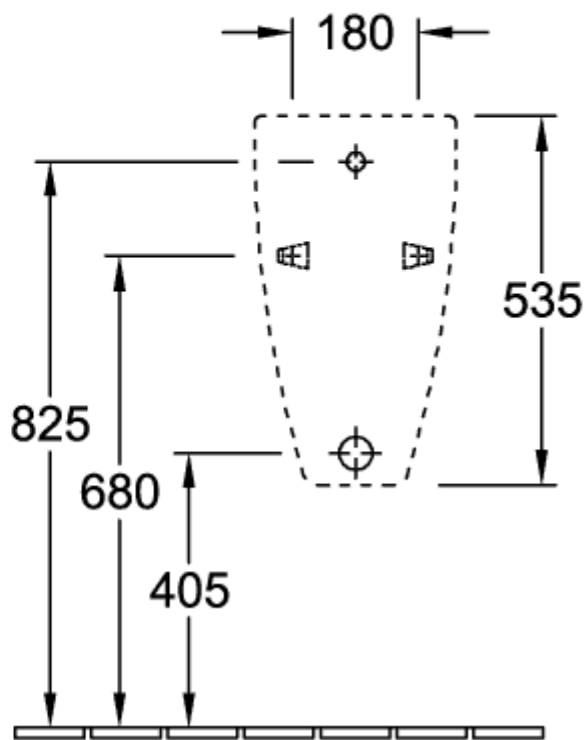

## SUBWAY ABSAUG-URINAL OVAL

### PRODUKTINFORMATION

Artikeltitel	Villeroy & Boch Subway Absaug-Urinal, für Deckel, Zulauf verdeckt, 285 x 315 mm, Weiß Alpin
Artikelnummer	75130101
Montage / Montagetyp	Wandmontage
Lieferumfang	1 x Absaug-Urinal , 1 x Befestigungssatz
Tiefe in mm	315
Breite in mm	285
Höhe in mm	535
Kollektion	Subway
Geeignet für	Montage mit Deckel
Spülvolumen l	1,0 / l
Material	Sanitärkeramik
Oberfläche	glänzend
Farbbezeichnung der Farbe	Weiß Alpin
Form	Oval
Farbbezeichnung	Weiß Alpin
Leichte Oberflächenreinigung (mit CeramicPlus)	Nein
Spülrandlos (mit DirectFlush)	Nein
Spülungstyp	Absaug-Urinal
Abgang / Ablauf	Ablauf je nach Typ des Absaugformstücks verdeckt

## TECHNISCHE ZEICHNUNGEN

**75130101**

**75130101**

**75130101**