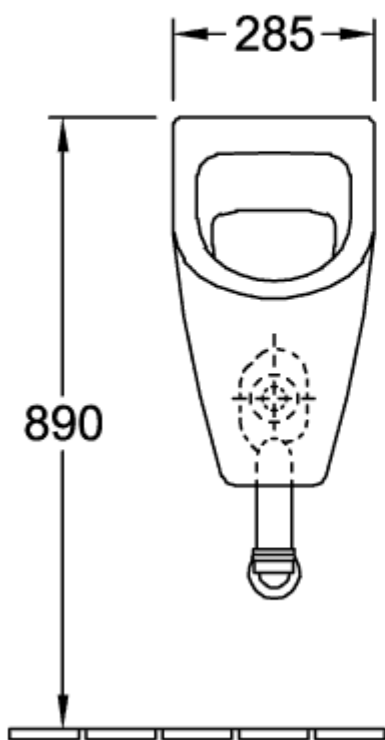

## SUBWAY ABSAUG-URINAL OVAL

### PRODUKTINFORMATION

Artikeltitel	Villeroy & Boch Subway Absaug-Urinal, für Deckel, Zulauf verdeckt, 285 x 315 mm, Weiß Alpin
Artikelnummer	75130101
Montage / Montagetyp	Wandmontage
Lieferumfang	1 x Absaug-Urinal , 1 x Befestigungssatz
Tiefe in mm	315
Breite in mm	285
Höhe in mm	535
Kollektion	Subway
Geeignet für	Montage mit Deckel
Spülvolumen l	1,0 / l
Material	Sanitärkeramik
Oberfläche	glänzend
Farbbezeichnung der Farbe	Weiß Alpin
Form	Oval
Farbbezeichnung	Weiß Alpin
Leichte Oberflächenreinigung (mit CeramicPlus)	Nein
Spülrandlos (mit DirectFlush)	Nein
Spülungstyp	Absaug-Urinal
Abgang / Ablauf	Ablauf je nach Typ des Absaugformstücks verdeckt

## TECHNISCHE ZEICHNUNGEN

**75130101**

**75130101**

**75130101**