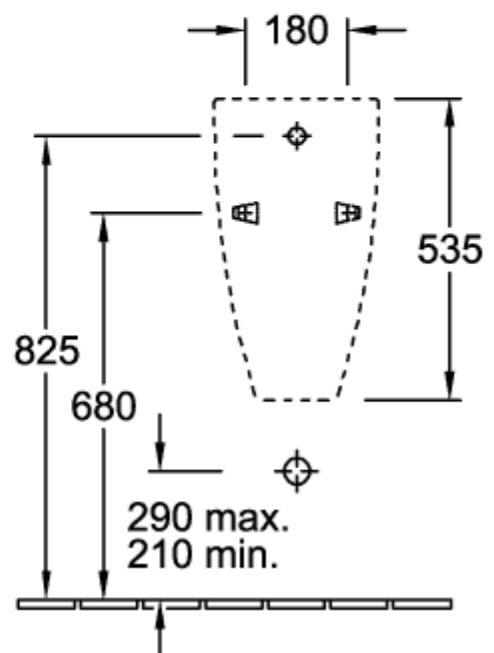

### PRODUKTINFORMATION

Artikeltitel	Villeroy & Boch Subway Absaug-Urinal, für Deckel, Zulauf verdeckt, 285 x 315 mm, Weiß Alpin
Artikelnummer	75130101
Montage / Montagetyp	Wandmontage
Lieferumfang	1 x Absaug-Urinal , 1 x Befestigungssatz
Tiefe in mm	315
Breite in mm	285
Höhe in mm	535
Kollektion	Subway
Geeignet für	Montage mit Deckel
Spülvolumen l	1,0 / l
Material	Sanitärkeramik
Oberfläche	glänzend
Farbbezeichnung der Farbe	Weiß Alpin
Form	Oval
Farbbezeichnung	Weiß Alpin
Leichte Oberflächenreinigung (mit CeramicPlus)	Nein
Spülrandlos (mit DirectFlush)	Nein
Spülungstyp	Absaug-Urinal
Abgang / Ablauf	Ablauf je nach Typ des Absaugformstücks verdeckt

## TECHNISCHE ZEICHNUNGEN

**75130101**

**75130101**

**75130101**