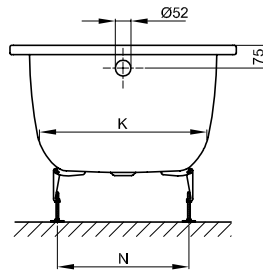

BetteSelect

Information

Für die fachgerechte Montage empfehlen wir den Einsatz des Original-Wannenfuß B23-1500.

Wenn die Badewanne unter einer Platte verbaut werden soll, kontaktieren Sie uns bitte zur Erstellung individueller Ausschnitt-Daten.

Lieferumfang

Inklusive schallreduzierender Antidröhn-Matten.

Design: Tesseraux + Partner

Abmessung

Bestell-Nr.	Maße in mm	A	B	D	F	G	H	I	K	N	O	Nutzinhalt*
3410	1600 × 700 × 420	1600	700	1410	560	640	400	1200	500	405	590	119 Liter
3411	1700 × 700 × 420	1700	700	1510	560	760	380	1300	500	405	690	131 Liter
3412	1700 × 750 × 420	1700	750	1510	560	760	380	1300	545	455	690	151 Liter
3413	1800 × 800 × 420	1800	800	1610	550	845	405	1400	600	505	790	187 Liter

*Nutzinhalt: Wasserinhalt abzüglich 70 Liter Verdrängung.