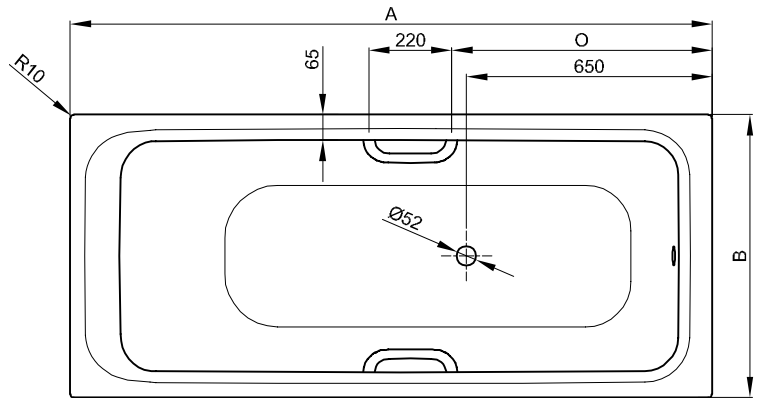

BetteSelect

Information

Für die fachgerechte Montage empfehlen wir den Einsatz des Original-Wannenfuß B23-1500.

Wenn die Badewanne unter einer Platte verbaut werden soll, kontaktieren Sie uns bitte zur Erstellung individueller Ausschnitt-Daten.

Lieferumfang

Inklusive schallreduzierender Antidröhn-Matten.

Design: Tesseraux + Partner

Abmessung

Bestell-Nr.	Maße in mm	A	B	D	F	G	H	I	K	N	O	Nutzinhalt*
3410	1600 × 700 × 420	1600	700	1410	560	640	400	1200	500	405	590	119 Liter
3411	1700 × 700 × 420	1700	700	1510	560	760	380	1300	500	405	690	131 Liter
3412	1700 × 750 × 420	1700	750	1510	560	760	380	1300	545	455	690	151 Liter
3413	1800 × 800 × 420	1800	800	1610	550	845	405	1400	600	505	790	187 Liter

*Nutzinhalt: Wasserinhalt abzüglich 70 Liter Verdrängung.