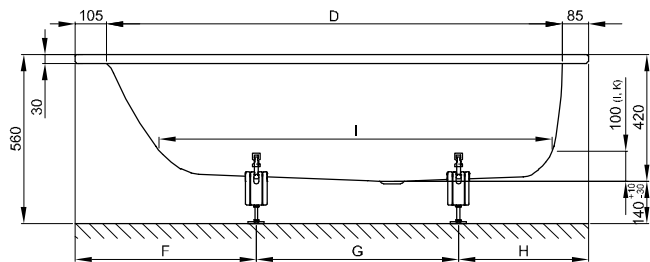

BetteSelect

Information

Für die fachgerechte Montage empfehlen wir den Einsatz des Original-Wannenfuß B23-1500.

Wenn die Badewanne unter einer Platte verbaut werden soll, kontaktieren Sie uns bitte zur Erstellung individueller Ausschnitt-Daten.

Lieferumfang

Inklusive schallreduzierender Antidröhn-Matten.

Design: Tesseraux + Partner

Abmessung

Bestell-Nr.	Maße in mm	A	B	D	F	G	H	I	K	N	O	Nutzinhalt*
3410	1600 × 700 × 420	1600	700	1410	560	640	400	1200	500	405	590	119 Liter
3411	1700 × 700 × 420	1700	700	1510	560	760	380	1300	500	405	690	131 Liter
3412	1700 × 750 × 420	1700	750	1510	560	760	380	1300	545	455	690	151 Liter
3413	1800 × 800 × 420	1800	800	1610	550	845	405	1400	600	505	790	187 Liter

*Nutzinhalt: Wasserinhalt abzüglich 70 Liter Verdrängung.