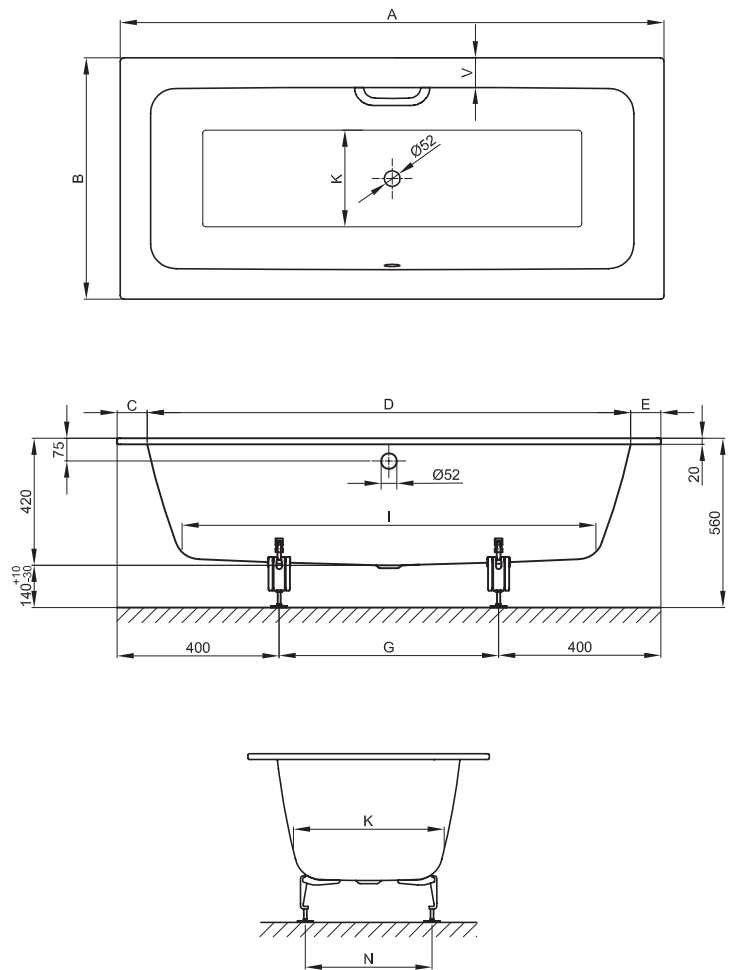

**BETTEONE**

Design: Tesseraux + Parnter

Abmessung	A	B	C	D	E	G	I	K	N	V	Bestell-Nr.	Nutzinhalt
160 x 70 x 42 cm	1600	700	90	1420	90	800	1250	415	345	85	3310	100 Liter
170 x 70 x 42 cm	1700	700	90	1520	90	900	1340	415	345	90	3311	112 Liter
170 x 75 x 42 cm	1700	750	95	1510	95	900	1340	455	385	95	3312	129 Liter
180 x 80 x 42 cm	1800	800	100	1600	100	1000	1420	495	425	100	3313	158 Liter
190 x 90 x 42 cm	1900	900	105	1690	105	1100	1515	595	525	100	3314	217 Liter

Alle Angabe in mm.