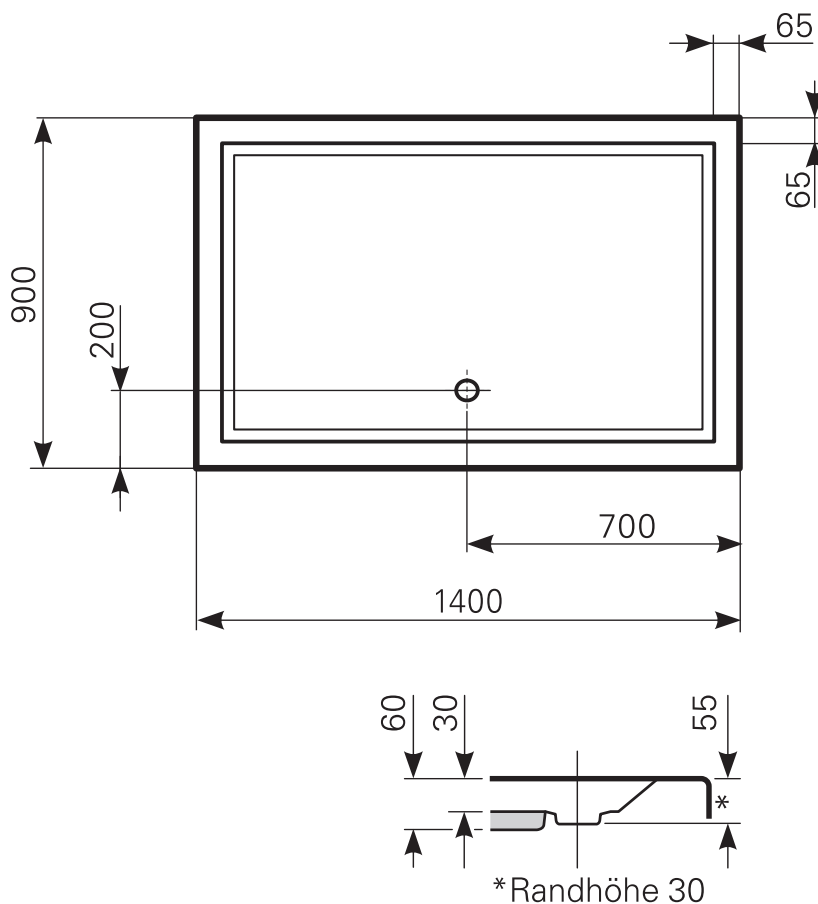

Iupina 140 × 90 superflach Duschwanne Acryl, Masse: ≈ 20kg

ARTIKEL-NR.	FARBGRUPPE	OBERFLÄCHE
2014000101	FG 1: weiß	glänzend
2014000120	FG 2	glänzend
2014000130	FG 3	edelweiß-matt
2014000190	FG 4: rein-weiß	matt-finish (Rutschhemmung R10, Gruppe C, TÜV-Zert.)

Ablauf: Alle flachen und superflachen Duschwannen 90 mm Ø. Alle tiefen Duschwannen 52 mm Ø.