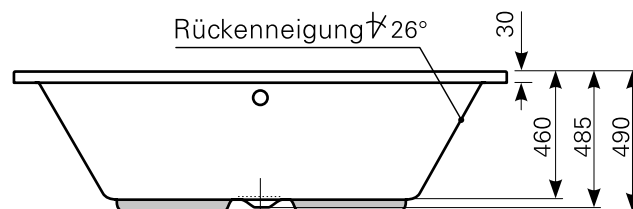

**crispa 185 × 95 duo** Acrylwanne | Wasserfüllmenge: 200 Ltr.

ARTIKEL-NR.	FARBGRUPPE	OBERFLÄCHE
1318500101	FG 1: weiß	glänzend
1318500120	FG 2	glänzend
1318500130	FG 3	edelweiß-matt
1318500190	FG 4: rein-weiß	matt-finish

Maß Wannenrand (Schnitt) A = gerade Auflagefläche | Alle Maßangaben in Millimeter

Alle Maßangaben zur inneren Länge und inneren Breite wurden 7 cm über dem Boden gemessen. Die Wasserfüllmenge wurde mit einer Person (ca. 70 Ltr.) gemessen.