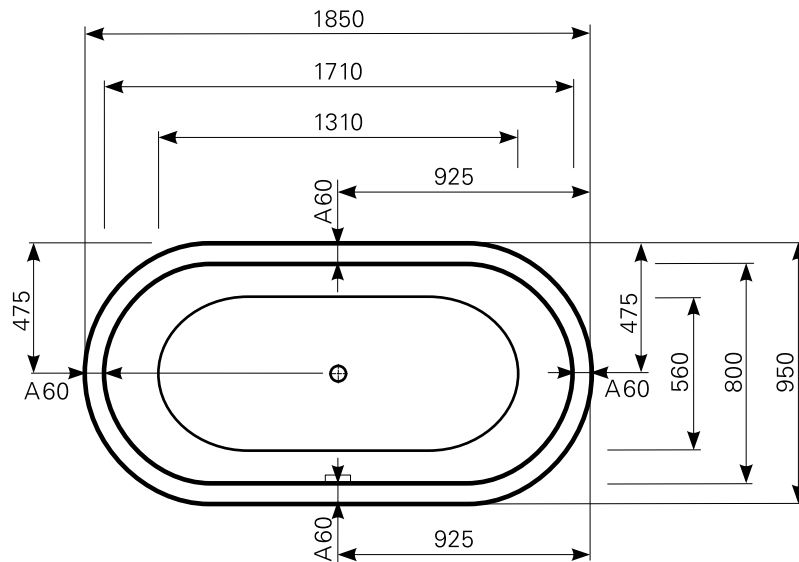

**crispa 185 × 95 duo** Acrylwanne | Wasserfüllmenge: 200 Ltr.

ARTIKEL-NR.	FARBGRUPPE	OBERFLÄCHE
1318500101	FG 1: weiß	glänzend
1318500120	FG 2	glänzend
1318500130	FG 3	edelweiß-matt
1318500190	FG 4: rein-weiß	matt-finish

Maß Wannenrand (Schnitt) A = gerade Auflagefläche | Alle Maßangaben in Millimeter

Alle Maßangaben zur inneren Länge und inneren Breite wurden 7 cm über dem Boden gemessen. Die Wasserfüllmenge wurde mit einer Person (ca. 70 Ltr.) gemessen.