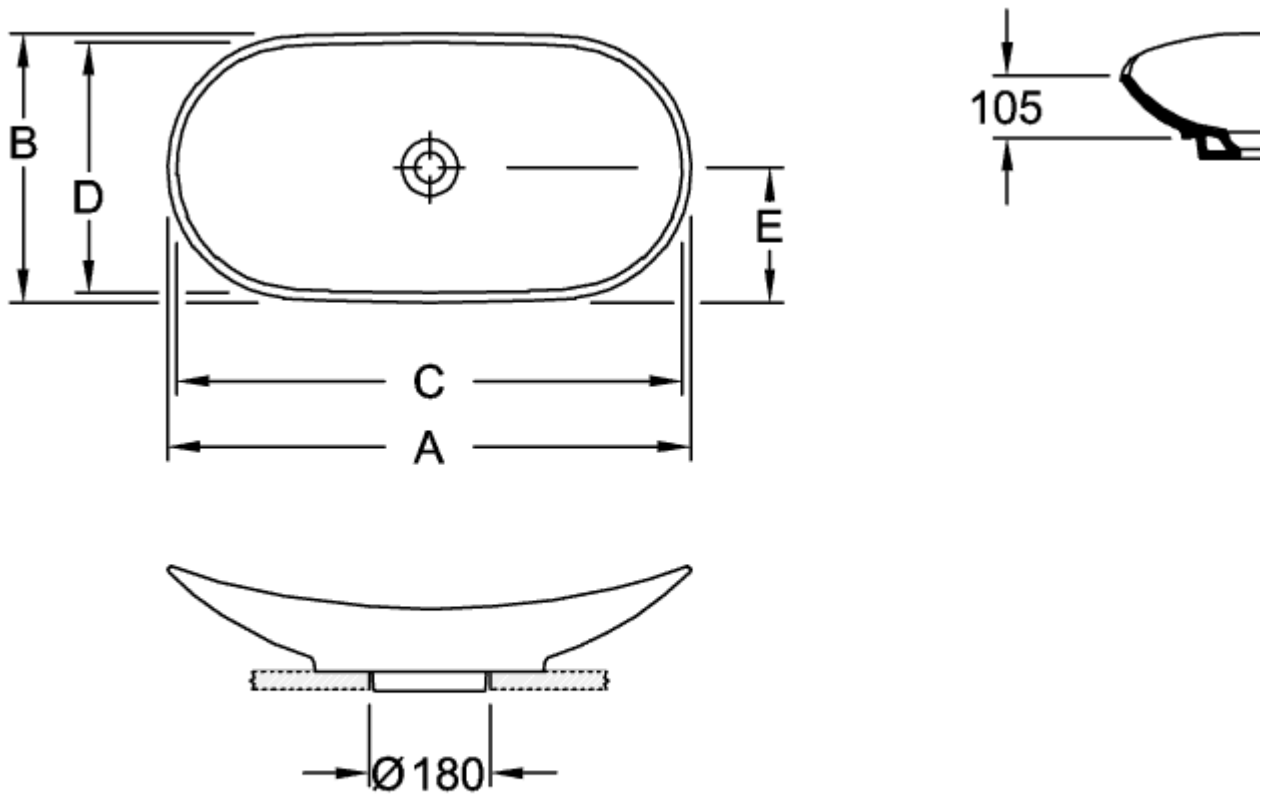

## MY NATURE AUFSATZWASCHBECKEN OVAL

### PRODUKTINFORMATION

Artikeltitel	Villeroy & Boch My Nature Aufsatzwaschbecken, 810 x 410 x 160 mm, Weiß Alpin CeramicPlus, ohne Überlauf
Artikelnummer	411080R1
Montage / Montagetyp	Aufsatz
Lieferumfang	1 x Aufsatzwaschbecken , 1 x nicht verschließbares Ablaufventil mit keramischer Ventilabdeckung 1 x Befestigungssatz
Tiefe in mm	410
Breite in mm	810
Höhe in mm	160
Innentiefe in mm	105
Kollektion	My Nature
Armatur/Hahnloch Hinweise	Bei Modellen ohne Überlauffunktion muss ein nicht verschließbares Ventil verwendet werden
Geeignet für	passendes Villeroy & Boch-Möbel
Material	Sanitärkeramik
Oberfläche	glänzend
Farbbezeichnung der Farbe	Weiß Alpin CeramicPlus
Mit Überlauf	Nein
Form	Oval
Farbbezeichnung	Weiß Alpin
Antibakterielle Oberfläche (mit AntiBac)	Nein
Leichte Oberflächenreinigung (mit CeramicPlus)	Ja
Unterseite des Waschbeckens	ungeschliffen
Anzahl der Becken	1

TECHNISCHE ZEICHNUNGEN

411080R1

	A	B	C	D	E	F
4110 60	610	360	575	330	180	150
4110 80	810	410	785	380	205	160

411080R1

	A	B	C	D	E	F
4110 60	610	360	575	330	180	150
4110 80	810	410	785	380	205	160

411080R1

411080R1