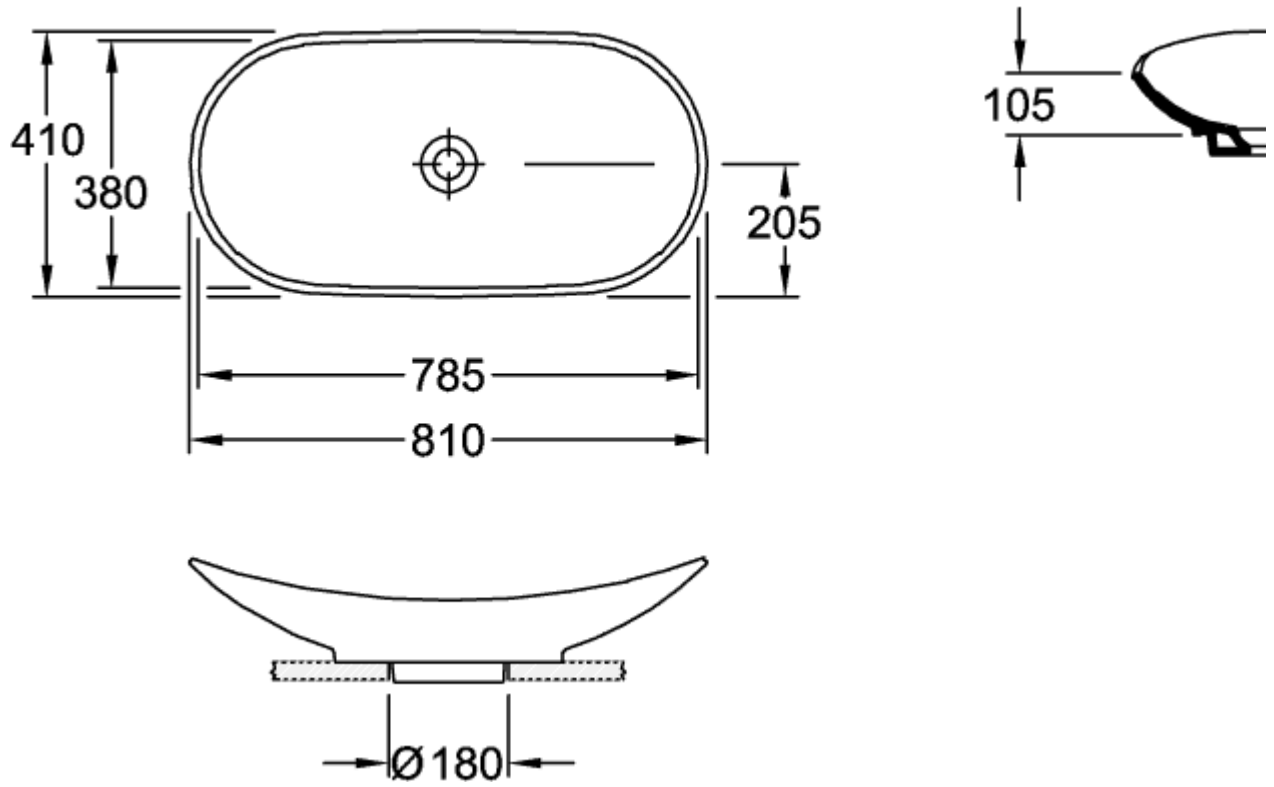

### PRODUKTINFORMATION

Artikeltitel	Villeroy & Boch My Nature Aufsatzwaschbecken, 810 x 410 x 160 mm, Weiß Alpin CeramicPlus, ohne Überlauf
Artikelnummer	411080R1
Montage / Montagetyp	Aufsatz
Lieferumfang	1 x Aufsatzwaschbecken , 1 x nicht verschließbares Ablaufventil mit keramischer Ventilabdeckung 1 x Befestigungssatz
Tiefe in mm	410
Breite in mm	810
Höhe in mm	160
Innentiefe in mm	105
Kollektion	My Nature
Armatur/Hahnloch Hinweise	Bei Modellen ohne Überlauffunktion muss ein nicht verschließbares Ventil verwendet werden
Geeignet für	passendes Villeroy & Boch-Möbel
Material	Sanitärkeramik
Oberfläche	glänzend
Farbbezeichnung der Farbe	Weiß Alpin CeramicPlus
Mit Überlauf	Nein
Form	Oval
Farbbezeichnung	Weiß Alpin
Antibakterielle Oberfläche (mit AntiBac)	Nein
Leichte Oberflächenreinigung (mit CeramicPlus)	Ja
Unterseite des Waschbeckens	ungeschliffen
Anzahl der Becken	1

TECHNISCHE ZEICHNUNGEN

411080R1

	A	B	C	D	E	F
4110 60	610	360	575	330	180	150
4110 80	810	410	785	380	205	160

411080R1

	A	B	C	D	E	F
4110 60	610	360	575	330	180	150
4110 80	810	410	785	380	205	160

411080R1

411080R1