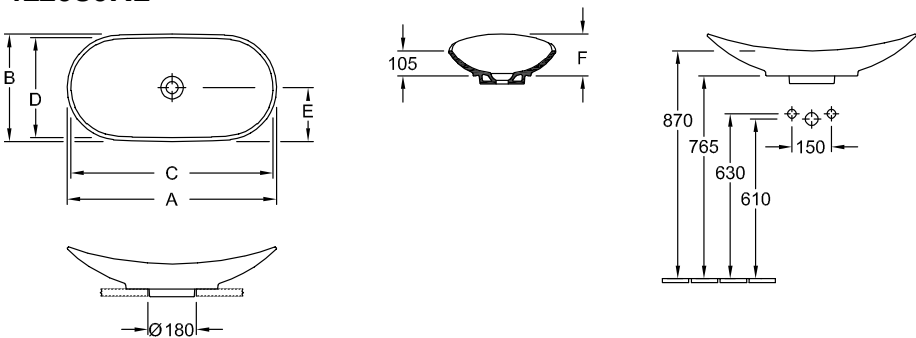

### PRODUKTINFORMATION

Artikeltitel	Villeroy & Boch My Nature Aufsatzwaschbecken, 810 x 410 x 160 mm, Weiß Alpin CeramicPlus, ohne Überlauf
Artikelnummer	411080R1
Montage / Montagetyp	Aufsatz
Lieferumfang	1 x Aufsatzwaschbecken , 1 x nicht verschließbares Ablaufventil mit keramischer Ventilabdeckung 1 x Befestigungssatz
Tiefe in mm	410
Breite in mm	810
Höhe in mm	160
Innentiefe in mm	105
Kollektion	My Nature
Armatur/Hahnloch Hinweise	Bei Modellen ohne Überlauffunktion muss ein nicht verschließbares Ventil verwendet werden
Geeignet für	passendes Villeroy & Boch-Möbel
Material	Sanitärkeramik
Oberfläche	glänzend
Farbbezeichnung der Farbe	Weiß Alpin CeramicPlus
Mit Überlauf	Nein
Form	Oval
Farbbezeichnung	Weiß Alpin
Antibakterielle Oberfläche (mit AntiBac)	Nein
Leichte Oberflächenreinigung (mit CeramicPlus)	Ja
Unterseite des Waschbeckens	ungeschliffen
Anzahl der Becken	1

TECHNISCHE ZEICHNUNGEN

411080R1

	A	B	C	D	E	F
4110 60	610	360	575	330	180	150
4110 80	810	410	785	380	205	160

411080R1

	A	B	C	D	E	F
4110 60	610	360	575	330	180	150
4110 80	810	410	785	380	205	160

411080R1

411080R1