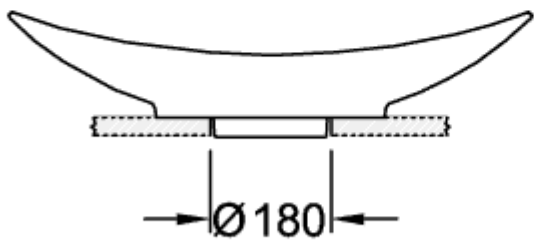

### PRODUKTINFORMATION

Artikeltitel	Villeroy & Boch My Nature Aufsatzwaschbecken, 810 x 410 x 160 mm, Weiß Alpin CeramicPlus, ohne Überlauf
Artikelnummer	411080R1
Montage / Montagetyp	Aufsatz
Lieferumfang	1 x Aufsatzwaschbecken , 1 x nicht verschließbares Ablaufventil mit keramischer Ventilabdeckung 1 x Befestigungssatz
Tiefe in mm	410
Breite in mm	810
Höhe in mm	160
Innentiefe in mm	105
Kollektion	My Nature
Armatur/Hahnloch Hinweise	Bei Modellen ohne Überlauffunktion muss ein nicht verschließbares Ventil verwendet werden
Geeignet für	passendes Villeroy & Boch-Möbel
Material	Sanitärkeramik
Oberfläche	glänzend
Farbbezeichnung der Farbe	Weiß Alpin CeramicPlus
Mit Überlauf	Nein
Form	Oval
Farbbezeichnung	Weiß Alpin
Antibakterielle Oberfläche (mit AntiBac)	Nein
Leichte Oberflächenreinigung (mit CeramicPlus)	Ja
Unterseite des Waschbeckens	ungeschliffen
Anzahl der Becken	1

TECHNISCHE ZEICHNUNGEN

411080R1

	A	B	C	D	E	F
4110 60	610	360	575	330	180	150
4110 80	810	410	785	380	205	160

411080R1

	A	B	C	D	E	F
4110 60	610	360	575	330	180	150
4110 80	810	410	785	380	205	160

411080R1

411080R1