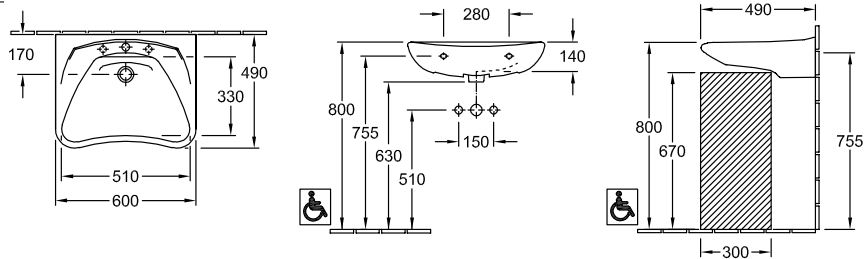

71196101

DE