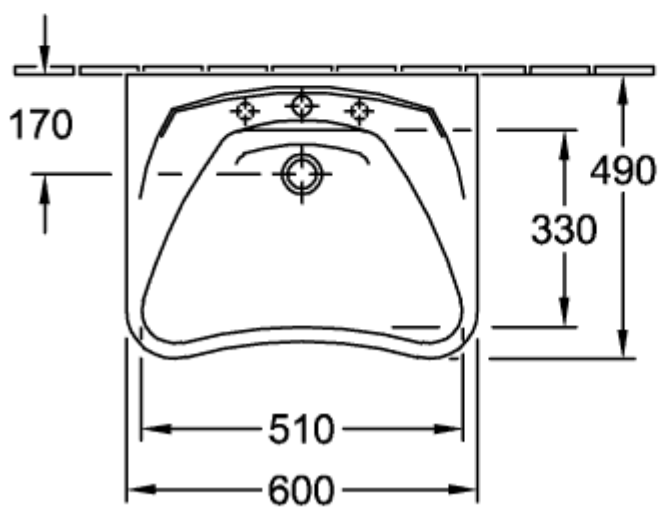

TECHNISCHE ZEICHNUNGEN

71196101
DE

FR+