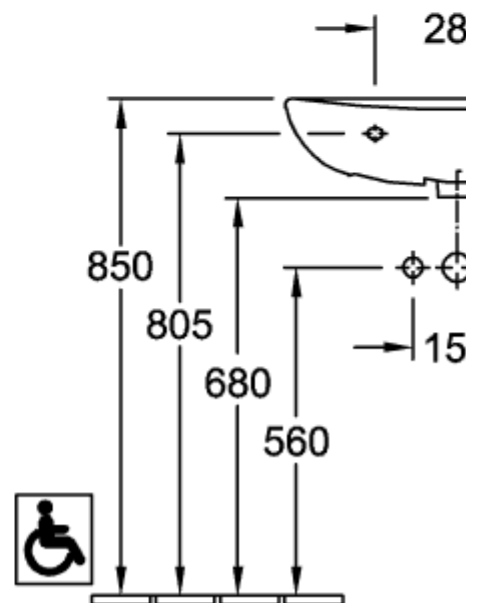

TECHNISCHE ZEICHNUNGEN

71196101
DE

FR+