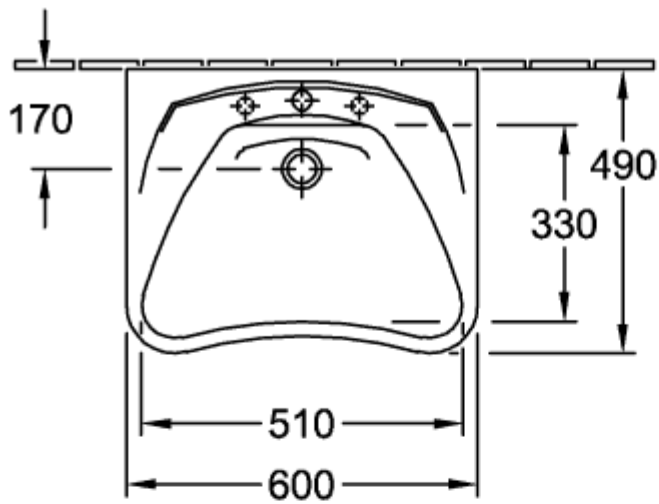

TECHNISCHE ZEICHNUNGEN

71196101
DE