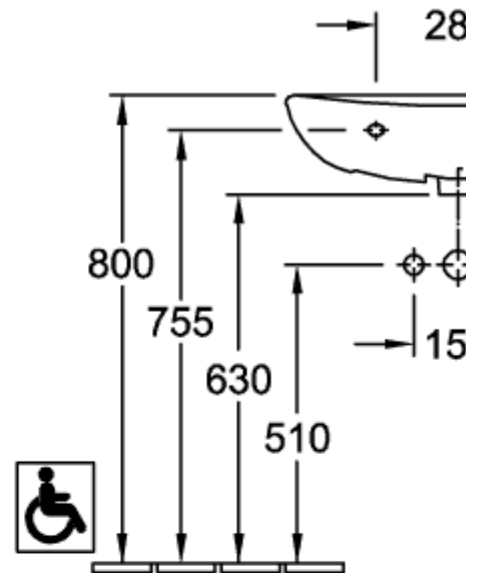

TECHNISCHE ZEICHNUNGEN

71196101
DE