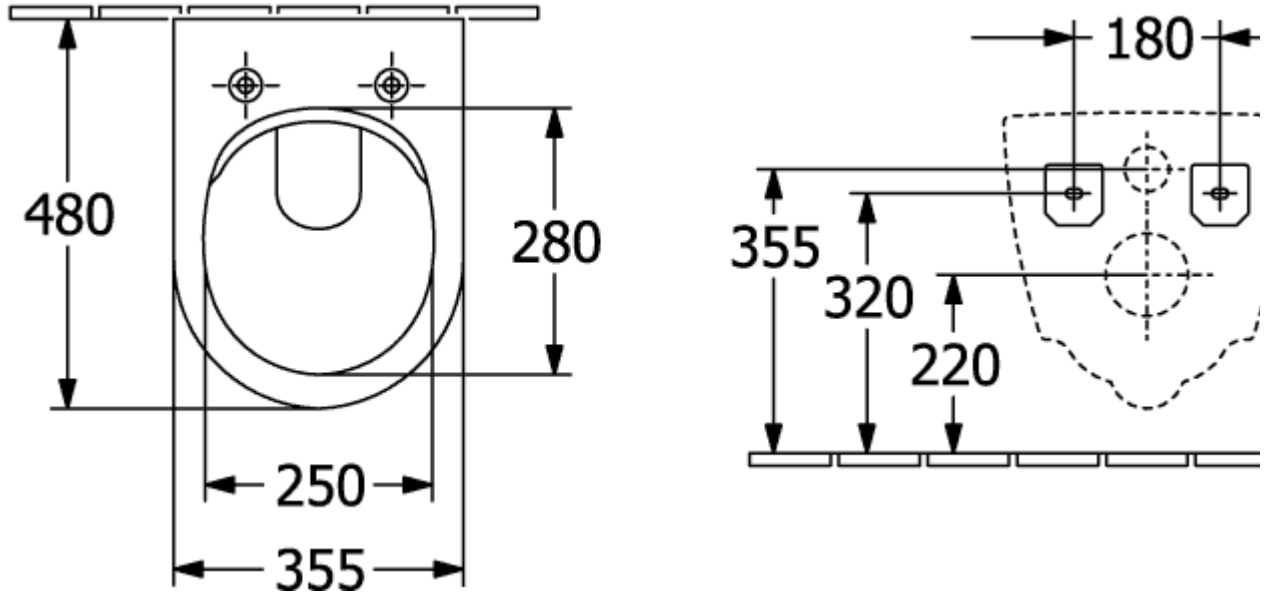

SUBWAY 2.0 TIEFSPÜL-WC COMPACT SPÜLRANDLOS OVAL

PRODUKTINFORMATION

Artikeltitel	Villeroy & Boch Subway 2.0 Tiefspül-WC Compact spülrandlos, wandhängend, Weiß Alpin
Artikelnummer	5606R001
Montage / Montagetyp	Wandmontage
Montage-Hinweise	nicht für den Einbau mit Druckspülern geeignet
Lieferumfang	1 x Tiefspül-WC spülrandlos , 1 x Befestigungssatz
Tiefe in mm	480
Breite in mm	355
Höhe in mm	360
Kollektion	Subway 2.0
Geeignet für	Unterputz-Spülkasten
Innovative Spültechnologie (mit TwistFlush)	Nein
Innovative Spültechnologie (mit TwistFlush[e ³])	Nein
Spülvolumen l	3 / 4,5 l
Wandhängend - Bodenstehend	wandhängend
Material	Sanitärkeramik
Oberfläche	glänzend
Farbbezeichnung der Farbe	Weiß Alpin
Form	Oval
Farbbezeichnung	Weiß Alpin
Antibakterielle Oberfläche (mit AntiBac)	Nein
Leichte Oberflächenreinigung (mit CeramicPlus)	Nein
Spülrandlos (mit DirectFlush)	Ja
Spülungstyp	Tiefspüler
Integrierte Frischelösung (mit ViFresh)	Nein
Abgang / Ablauf	Abgang waagrecht

TECHNISCHE ZEICHNUNGEN

5606R001

5606R001