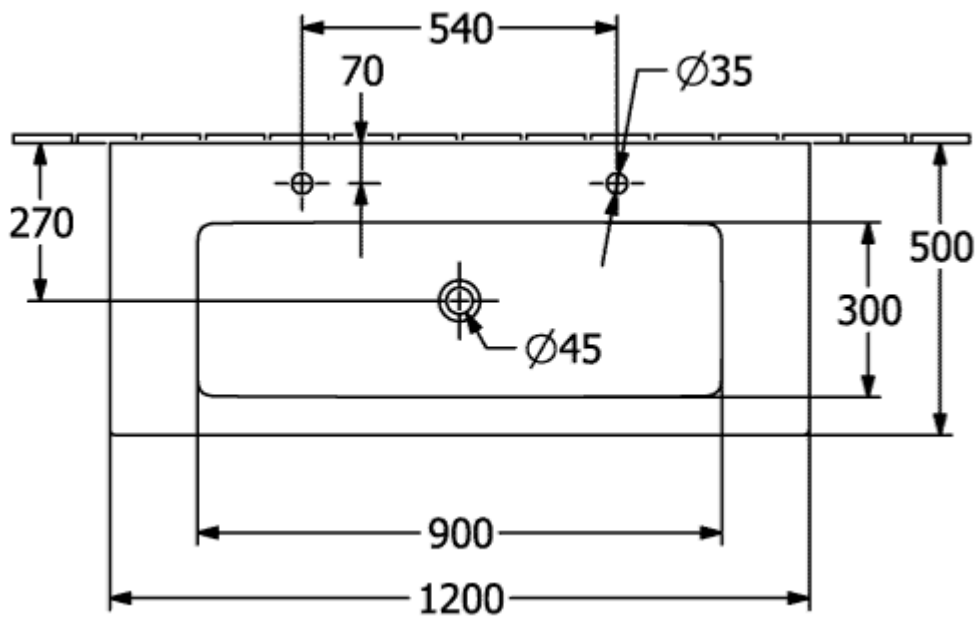

TECHNISCHE ZEICHNUNGEN

4104CK01