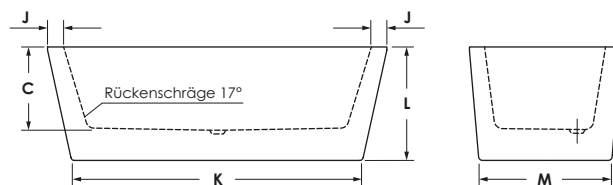

LIVORNO OVAL F

Maße 170 x 80 x 44 cm 0031669
 180 x 80 x 44 cm 0031670
Preisgruppe PG 1
Farbe Weiß

Maße 170 x 80 x 44 cm 0031669
 180 x 80 x 44 cm 0031670
Preisgruppe PG 1
Farbe Weiß Matt

LIVORNO OVAL F

	A	B	C	D	E	F	G	H	I	J	K	L	M	N	Wasser- inhalt	Bauhöhe	Gewicht
170 / 80	170	80	44	159	127	69	51	5,5	24	5,5	143	59,5	70	21°	ca. 200 l	59,5 cm	ca. 48 kg
180 / 80	179,5	80	44	163,5	138,5	64	52	8	23	8	153	60	70	17°	ca. 210 l	60 cm	ca. 50 kg