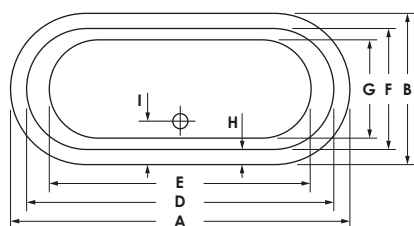

LIVORNO OVAL F

Maße 170 x 80 x 44 cm 0031669
 180 x 80 x 44 cm 0031670
Preisgruppe PG 1
Farbe Weiß

Maße 170 x 80 x 44 cm 0031669
 180 x 80 x 44 cm 0031670
Preisgruppe PG 1
Farbe Weiß Matt

LIVORNO OVAL F

	A	B	C	D	E	F	G	H	I	J	K	L	M	N	Wasser- inhalt	Bauhöhe	Gewicht
170 / 80	170	80	44	159	127	69	51	5,5	24	5,5	143	59,5	70	21°	ca. 200 l	59,5 cm	ca. 48 kg
180 / 80	179,5	80	44	163,5	138,5	64	52	8	23	8	153	60	70	17°	ca. 210 l	60 cm	ca. 50 kg