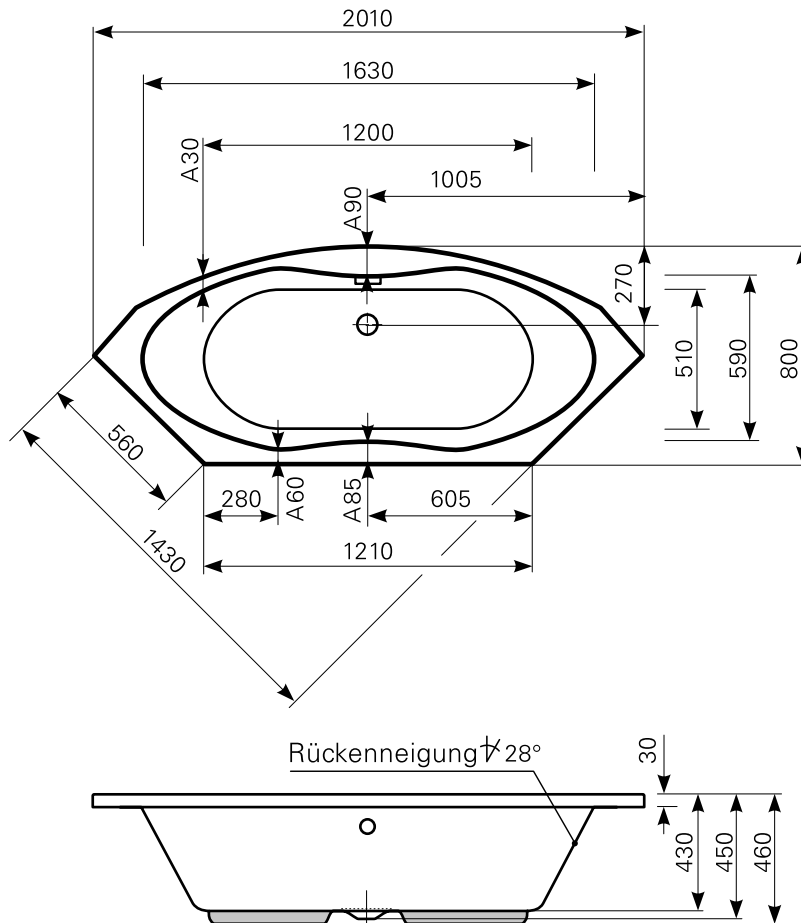

**arista 201 × 80** Acrylwanne | Wasserfüllmenge: 140 Ltr.

ARTIKEL-NR.	FARBGRUPPE	OBERFLÄCHE
1220100101	FG 1: weiß	glänzend
1220100120	FG 2	glänzend
1220100130	FG 3	edelweiß-matt

Maß Wannenrand (Schnitt) A = gerade Auflagefläche | Alle Maßangaben in Millimeter

Alle Maßangaben zur inneren Länge und inneren Breite wurden 7 cm über dem Boden gemessen. Die Wasserfüllmenge wurde mit einer Person (ca. 70 Ltr.) gemessen.