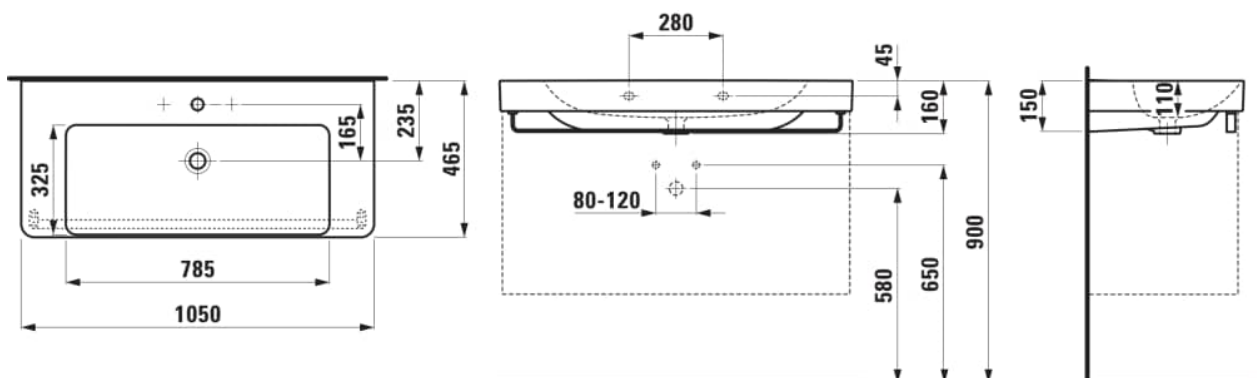

PRO X

Waschtisch, Ablage rechts und links

MASSE

Länge	1050 mm
Breite	465 mm
Höhe	160 mm

FARBEN UND OBERFLÄCHEN

<input type="checkbox"/>	000 Weiß
--------------------------	----------

AUSFÜHRUNGEN

104 - 1 Hahnloch, mittig

Anzahl der Befestigungspunkte : 2

Beckenposition : In der Mitte

Befestigungssatz : Nicht enthalten

Einbauart : Unterbaufähig, Wandhängend

Form : Rechteckig

Hahnloch : 1 Hahnloch In der Mitte

Integrierte Ablage

Interne Form : Rechteckig

Material : Keramik

Nettogewicht in kg : 27

Position der Ablage : Beide Seiten

Unterseite glasiert

TECHNISCHE ZEICHNUNGEN

KOMPATIBEL MIT

Waschtischunterbau 1050,
2 Schubladen, passend zu
Pro S Waschtisch H813966
/ PRO X 810869

H411312108...1

Waschtischunterbau 1050,
2 Schubladen, passend zu
Pro S Waschtisch H813966
/ PRO X 810869

H411532109...1

PRO X

Seit über 20 Jahren steht die Serie LAUFEN PRO für Funktionalität und Ästhetik. Nun hat Designer Peter Wirz die ikonischen Formen ins Jahr 2025 übertragen und behutsam an die Bedürfnisse unserer Zeit angepasst: PRO X ist klarer, filigraner und vielseitiger denn je.