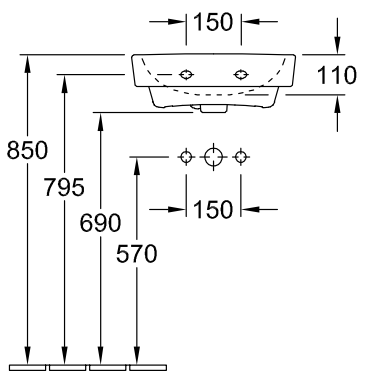

O.NOVO HANDWASCHBECKEN ECKIG

PRODUKTINFORMATION

Artikeltitel	Villeroy & Boch O.novo Handwaschbecken, 450 x 370 x 160 mm, Weiß Alpin, mit Überlauf
Artikelnummer	43444501
Montage / Montagetyp	Wandmontage
Lieferumfang	1 x Waschbecken
Tiefe in mm	370
Breite in mm	450
Höhe in mm	160
Innentiefe in mm	110
Kollektion	O.novo
Geeignet für	3-Loch Armatur
Material	Sanitärkeramik
Oberfläche	glänzend
Farbbezeichnung der Farbe	Weiß Alpin
Mit Überlauf	Ja
Form	Eckig
Farbbezeichnung	Weiß Alpin
Antibakterielle Oberfläche (mit AntiBac)	Nein
Leichte Oberflächenreinigung (mit CeramicPlus)	Nein
Anzahl Hahnloch durchgestochen	1
Anzahl Hahnloch vorgestochen	2
Anzahl der Becken	1

TECHNISCHE ZEICHNUNGEN

43444501

43444501

43444501

43444501