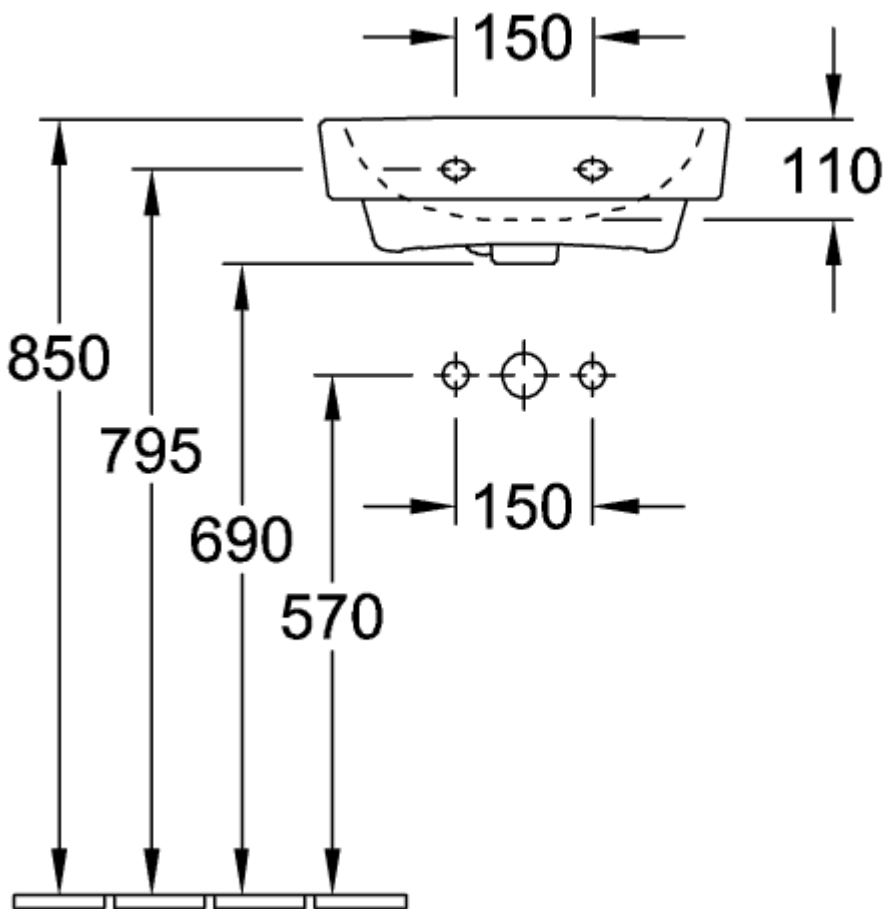

O.NOVO HANDWASCHBECKEN ECKIG

PRODUKTINFORMATION

Artikeltitel	Villeroy & Boch O.novo Handwaschbecken, 450 x 370 x 160 mm, Weiß Alpin, mit Überlauf
Artikelnummer	43444501
Montage / Montagetyp	Wandmontage
Lieferumfang	1 x Waschbecken
Tiefe in mm	370
Breite in mm	450
Höhe in mm	160
Innentiefe in mm	110
Kollektion	O.novo
Geeignet für	3-Loch Armatur
Material	Sanitärkeramik
Oberfläche	glänzend
Farbbezeichnung der Farbe	Weiß Alpin
Mit Überlauf	Ja
Form	Eckig
Farbbezeichnung	Weiß Alpin
Antibakterielle Oberfläche (mit AntiBac)	Nein
Leichte Oberflächenreinigung (mit CeramicPlus)	Nein
Anzahl Hahnloch durchgestochen	1
Anzahl Hahnloch vorgestochen	2
Anzahl der Becken	1

TECHNISCHE ZEICHNUNGEN

43444501

43444501

43444501

43444501