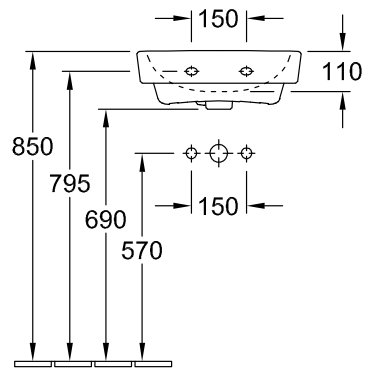

O.NOVO HANDWASCHBECKEN ECKIG

PRODUKTINFORMATION

Artikeltitel	Villeroy & Boch O.novo Handwaschbecken, 450 x 370 x 160 mm, Weiß Alpin, mit Überlauf
Artikelnummer	43444501
Montage / Montagetyp	Wandmontage
Lieferumfang	1 x Waschbecken
Tiefe in mm	370
Breite in mm	450
Höhe in mm	160
Innentiefe in mm	110
Kollektion	O.novo
Geeignet für	3-Loch Armatur
Material	Sanitärkeramik
Oberfläche	glänzend
Farbbezeichnung der Farbe	Weiß Alpin
Mit Überlauf	Ja
Form	Eckig
Farbbezeichnung	Weiß Alpin
Antibakterielle Oberfläche (mit AntiBac)	Nein
Leichte Oberflächenreinigung (mit CeramicPlus)	Nein
Anzahl Hahnloch durchgestochen	1
Anzahl Hahnloch vorgestochen	2
Anzahl der Becken	1

TECHNISCHE ZEICHNUNGEN

43444501

43444501

43444501

43444501