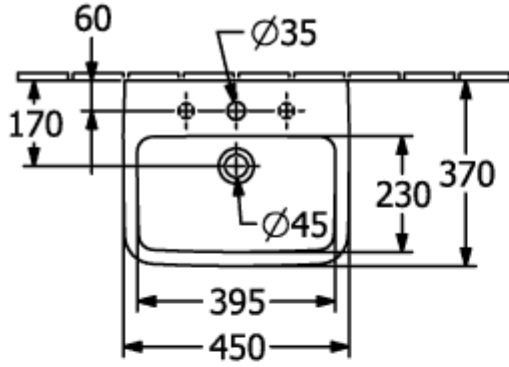

O.NOVO HANDWASCHBECKEN ECKIG

PRODUKTINFORMATION

Artikeltitel	Villeroy & Boch O.novo Handwaschbecken, 450 x 370 x 160 mm, Weiß Alpin, mit Überlauf
Artikelnummer	43444501
Montage / Montagetyp	Wandmontage
Lieferumfang	1 x Waschbecken
Tiefe in mm	370
Breite in mm	450
Höhe in mm	160
Innentiefe in mm	110
Kollektion	O.novo
Geeignet für	3-Loch Armatur
Material	Sanitärkeramik
Oberfläche	glänzend
Farbbezeichnung der Farbe	Weiß Alpin
Mit Überlauf	Ja
Form	Eckig
Farbbezeichnung	Weiß Alpin
Antibakterielle Oberfläche (mit AntiBac)	Nein
Leichte Oberflächenreinigung (mit CeramicPlus)	Nein
Anzahl Hahnloch durchgestochen	1
Anzahl Hahnloch vorgestochen	2
Anzahl der Becken	1

TECHNISCHE ZEICHNUNGEN

43444501

43444501

43444501

43444501