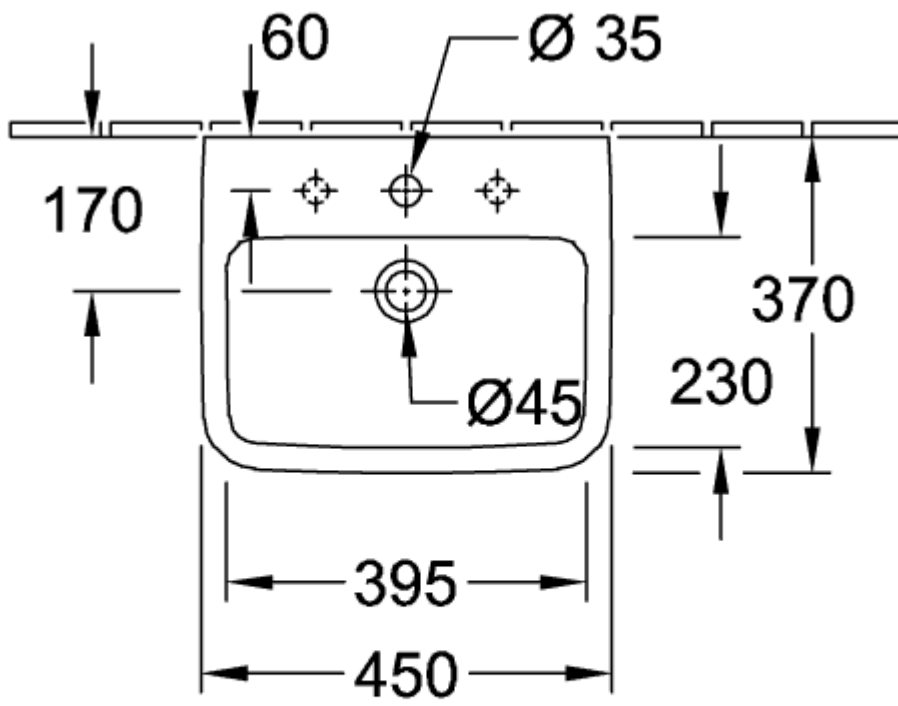

O.NOVO HANDWASCHBECKEN ECKIG

PRODUKTINFORMATION

Artikeltitel	Villeroy & Boch O.novo Handwaschbecken, 450 x 370 x 160 mm, Weiß Alpin, mit Überlauf
Artikelnummer	43444501
Montage / Montagetyp	Wandmontage
Lieferumfang	1 x Waschbecken
Tiefe in mm	370
Breite in mm	450
Höhe in mm	160
Innentiefe in mm	110
Kollektion	O.novo
Geeignet für	3-Loch Armatur
Material	Sanitärkeramik
Oberfläche	glänzend
Farbbezeichnung der Farbe	Weiß Alpin
Mit Überlauf	Ja
Form	Eckig
Farbbezeichnung	Weiß Alpin
Antibakterielle Oberfläche (mit AntiBac)	Nein
Leichte Oberflächenreinigung (mit CeramicPlus)	Nein
Anzahl Hahnloch durchgestochen	1
Anzahl Hahnloch vorgestochen	2
Anzahl der Becken	1

TECHNISCHE ZEICHNUNGEN

43444501

43444501

43444501

43444501