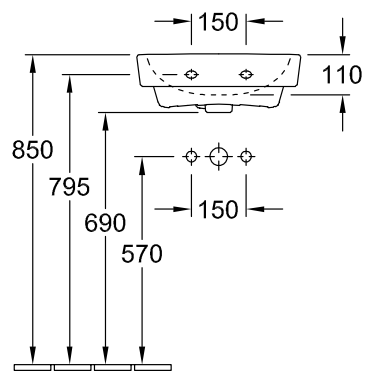

O.NOVO HANDWASCHBECKEN ECKIG

PRODUKTINFORMATION

Artikeltitel	Villeroy & Boch O.novo Handwaschbecken, 450 x 370 x 160 mm, Weiß Alpin, mit Überlauf
Artikelnummer	43444501
Montage / Montagetyp	Wandmontage
Lieferumfang	1 x Waschbecken
Tiefe in mm	370
Breite in mm	450
Höhe in mm	160
Innentiefe in mm	110
Kollektion	O.novo
Geeignet für	3-Loch Armatur
Material	Sanitärkeramik
Oberfläche	glänzend
Farbbezeichnung der Farbe	Weiß Alpin
Mit Überlauf	Ja
Form	Eckig
Farbbezeichnung	Weiß Alpin
Antibakterielle Oberfläche (mit AntiBac)	Nein
Leichte Oberflächenreinigung (mit CeramicPlus)	Nein
Anzahl Hahnloch durchgestochen	1
Anzahl Hahnloch vorgestochen	2
Anzahl der Becken	1

TECHNISCHE ZEICHNUNGEN

43444501

43444501

43444501

43444501