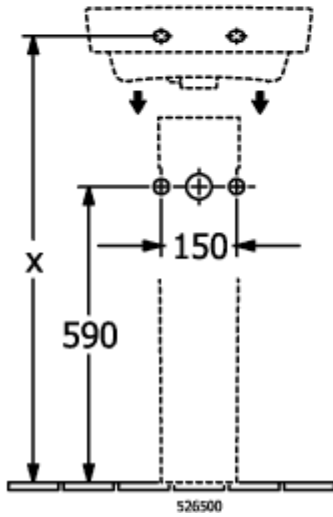

O.NOVO HANDWASCHBECKEN ECKIG

PRODUKTINFORMATION

Artikeltitel	Villeroy & Boch O.novo Handwaschbecken, 450 x 370 x 160 mm, Weiß Alpin, mit Überlauf
Artikelnummer	43444501
Montage / Montagetyp	Wandmontage
Lieferumfang	1 x Waschbecken
Tiefe in mm	370
Breite in mm	450
Höhe in mm	160
Innentiefe in mm	110
Kollektion	O.novo
Geeignet für	3-Loch Armatur
Material	Sanitärkeramik
Oberfläche	glänzend
Farbbezeichnung der Farbe	Weiß Alpin
Mit Überlauf	Ja
Form	Eckig
Farbbezeichnung	Weiß Alpin
Antibakterielle Oberfläche (mit AntiBac)	Nein
Leichte Oberflächenreinigung (mit CeramicPlus)	Nein
Anzahl Hahnloch durchgestochen	1
Anzahl Hahnloch vorgestochen	2
Anzahl der Becken	1

TECHNISCHE ZEICHNUNGEN

43444501

43444501

43444501

43444501