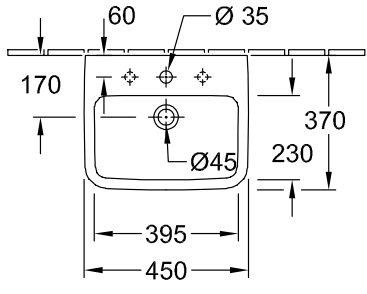

O.NOVO HANDWASCHBECKEN ECKIG

PRODUKTINFORMATION

Artikeltitel	Villeroy & Boch O.novo Handwaschbecken, 450 x 370 x 160 mm, Weiß Alpin, mit Überlauf
Artikelnummer	43444501
Montage / Montagetyp	Wandmontage
Lieferumfang	1 x Waschbecken
Tiefe in mm	370
Breite in mm	450
Höhe in mm	160
Innentiefe in mm	110
Kollektion	O.novo
Geeignet für	3-Loch Armatur
Material	Sanitärkeramik
Oberfläche	glänzend
Farbbezeichnung der Farbe	Weiß Alpin
Mit Überlauf	Ja
Form	Eckig
Farbbezeichnung	Weiß Alpin
Antibakterielle Oberfläche (mit AntiBac)	Nein
Leichte Oberflächenreinigung (mit CeramicPlus)	Nein
Anzahl Hahnloch durchgestochen	1
Anzahl Hahnloch vorgestochen	2
Anzahl der Becken	1

TECHNISCHE ZEICHNUNGEN

43444501

43444501

43444501

43444501