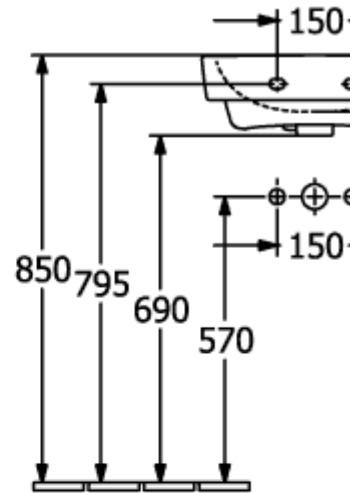

O.NOVO HANDWASCHBECKEN ECKIG

PRODUKTINFORMATION

Artikeltitel	Villeroy & Boch O.novo Handwaschbecken, 450 x 370 x 160 mm, Weiß Alpin, mit Überlauf
Artikelnummer	43444501
Montage / Montagetyp	Wandmontage
Lieferumfang	1 x Waschbecken
Tiefe in mm	370
Breite in mm	450
Höhe in mm	160
Innentiefe in mm	110
Kollektion	O.novo
Geeignet für	3-Loch Armatur
Material	Sanitärkeramik
Oberfläche	glänzend
Farbbezeichnung der Farbe	Weiß Alpin
Mit Überlauf	Ja
Form	Eckig
Farbbezeichnung	Weiß Alpin
Antibakterielle Oberfläche (mit AntiBac)	Nein
Leichte Oberflächenreinigung (mit CeramicPlus)	Nein
Anzahl Hahnloch durchgestochen	1
Anzahl Hahnloch vorgestochen	2
Anzahl der Becken	1

TECHNISCHE ZEICHNUNGEN

43444501

43444501

43444501

43444501