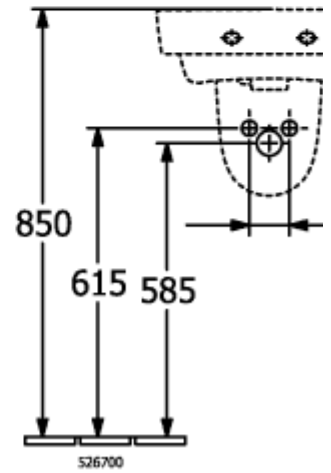

O.NOVO HANDWASCHBECKEN ECKIG

PRODUKTINFORMATION

Artikeltitel	Villeroy & Boch O.novo Handwaschbecken, 450 x 370 x 160 mm, Weiß Alpin, mit Überlauf
Artikelnummer	43444501
Montage / Montagetyp	Wandmontage
Lieferumfang	1 x Waschbecken
Tiefe in mm	370
Breite in mm	450
Höhe in mm	160
Innentiefe in mm	110
Kollektion	O.novo
Geeignet für	3-Loch Armatur
Material	Sanitärkeramik
Oberfläche	glänzend
Farbbezeichnung der Farbe	Weiß Alpin
Mit Überlauf	Ja
Form	Eckig
Farbbezeichnung	Weiß Alpin
Antibakterielle Oberfläche (mit AntiBac)	Nein
Leichte Oberflächenreinigung (mit CeramicPlus)	Nein
Anzahl Hahnloch durchgestochen	1
Anzahl Hahnloch vorgestochen	2
Anzahl der Becken	1

TECHNISCHE ZEICHNUNGEN

43444501

43444501

43444501

43444501