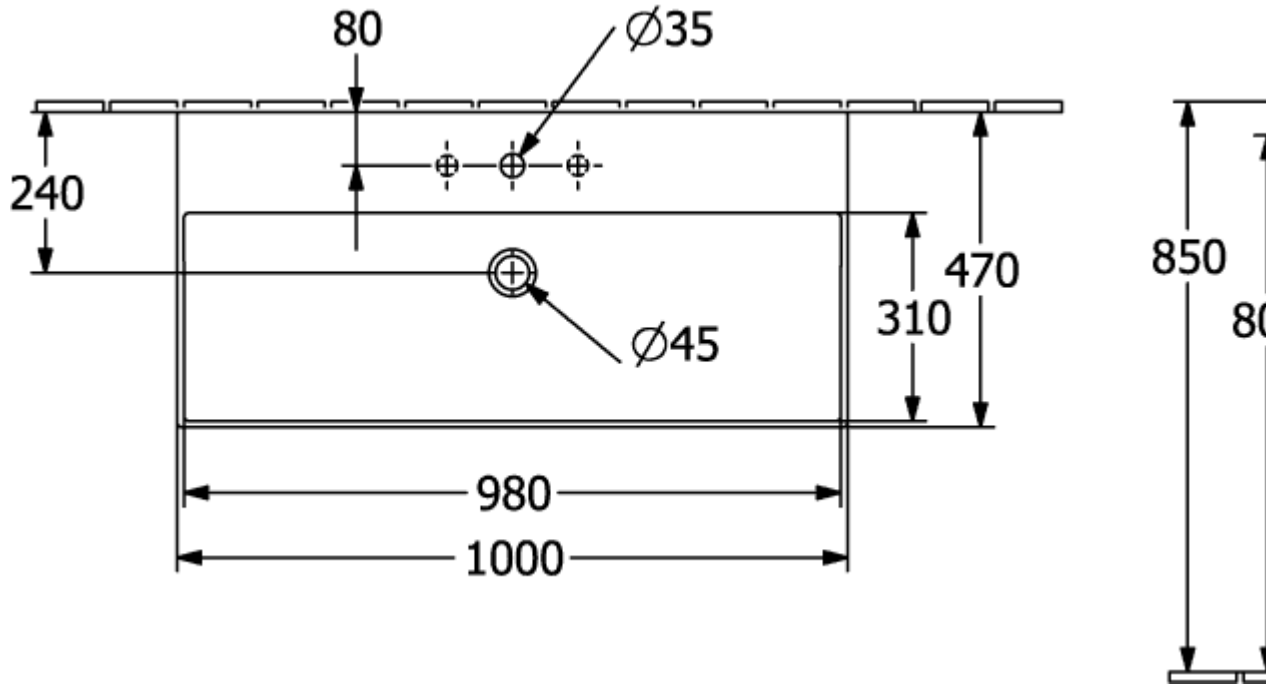

MEMENTO 2.0 WASCHBECKEN RECHTECK

PRODUKTINFORMATION

Artikeltitel	Villeroy & Boch Memento 2.0 Waschbecken, 1000 x 470 x 135 mm, Weiß Alpin, ohne Überlauf, geschliffen
Artikelnummer	4A221H01
Montage / Montagetyp	Wandmontage
Lieferumfang	1 x Waschbecken , 1 x Ausschnittschablone
Tiefe in mm	470
Breite in mm	1000
Höhe in mm	135
Innentiefe in mm	95
Kollektion	Memento 2.0
Armatur/Hahnloch Hinweise	Bei Modellen ohne Überlauffunktion muss ein nicht verschließbares Ventil oder ViFlow (verdeckter Überlauf) verwendet werden.
Geeignet für	3-Loch Armatur, passendes Villeroy & Boch-Möbel
Material	TitanCeram
Oberfläche	glänzend
Farbbezeichnung der Farbe	Weiß Alpin
Mit Überlauf	Nein
Form	Rechteck
Farbbezeichnung	Weiß Alpin
Antibakterielle Oberfläche (mit AntiBac)	Nein
Leichte Oberflächenreinigung (mit CeramicPlus)	Nein
Anzahl Hahnloch durchgestochen	1
Anzahl Hahnloch vorgestochen	2
Unterseite des Waschbeckens	geschliffen
Anzahl der Becken	1

TECHNISCHE ZEICHNUNGEN

4A221H01

4A221H01