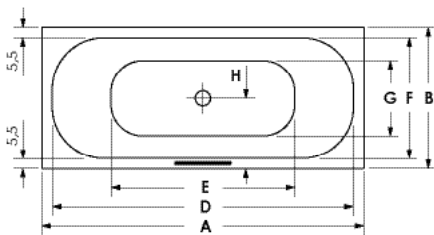

POD P

Maße **170 x 75 x 46,5 cm** 0039407
 180 x 85 x 46,5 cm 0039408

Preisgruppe PG 1
Farbe Weiß/Pergamon
 Weiß Matt (Preis auf Anfrage)

POD	A	B	C	D	E	F	G	H	Wasser- inhalt	Bauhöhe m. Füße	Bauhöhe m. Träger	Bauhöhe Whirlpool
170 / 75	170	75	46,5	159	98	64	40	37,5	ca. 130 l	61-68 cm	62 cm	62,5-64,5 cm
180 / 85	180	85	46,5	169	108	74	43	42,5	ca. 190 l	61-68 cm	62 cm	62,5-64,5 cm