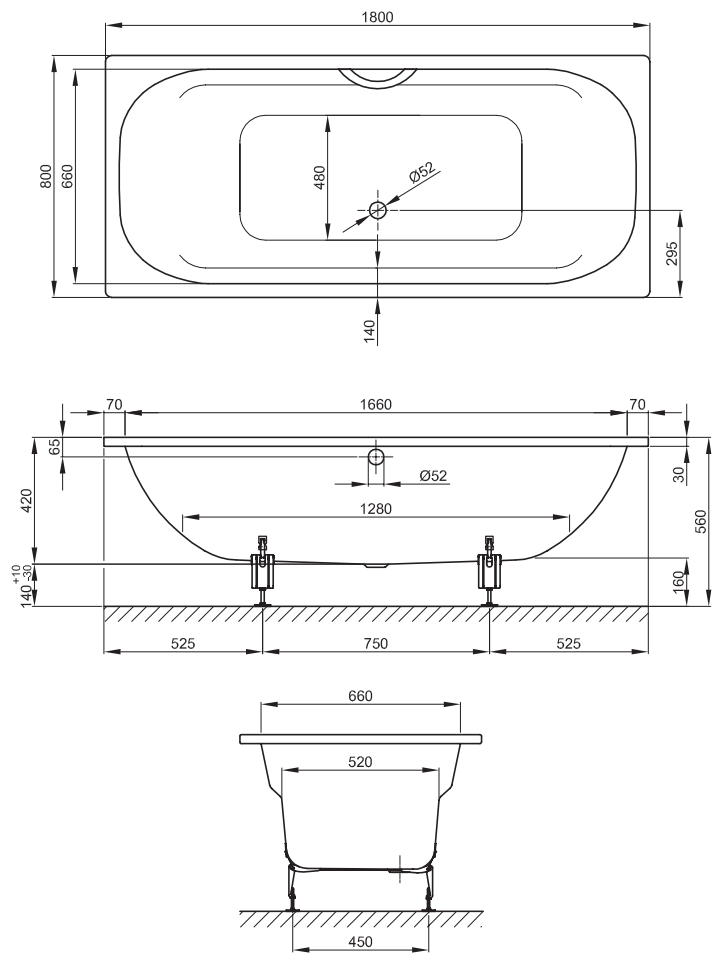

BETTEDUO

Abmessung

180 x 80 x 42 cm

Bestell-Nr.

3820

Nutzinhalt

143 Liter