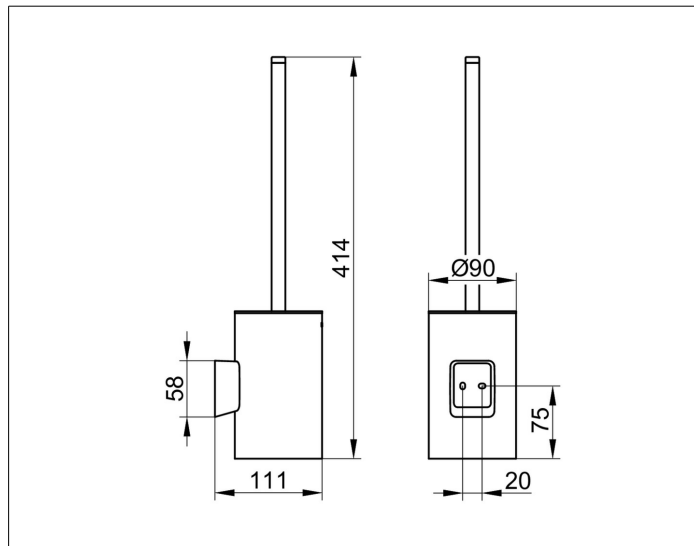

AVENO 14664019000

Toilettenbürstengarnitur

PRODUKT

ZEICHNUNG

PRODUKTBESCHREIBUNG

- herausnehmbarer Kunststoff-Einsatz
- Echkristall-Glasgehäuse mattiert
- verdeckte Befestigung
- zum Schrauben oder Kleben
- Befestigungs-Set inklusive
- Klebe-Set inklusive
- Ersatzbürstenkopf inklusive

OBERFLÄCHE

verchromt

AUSSCHREIBUNGSTEXT

KEUCO AVENO - Toilettenbürstengarnitur - 14664019000
 Designstarke und robuste Accessoires-Serie
 Badausstattung zum Kleben - Soft-Square-Grundform ruhige
 Wandanbindung ohne zusätzliche Rosette - Wandmodell mit Echkristall-
 Glas mattiert - inklusive Ersatzbürstenkopf schwarz

Breite / ø : 90 mm - Höhe: 414 mm - Ausladung: 111 mm
 Material: Metall/Echkristall-Glas
 Oberfläche: verchromt

Das Produkt kann angeschraubt oder angeklebt werden - Verdeckte
 Anbringung - inklusive korrosionsfreiem Befestigungs-Set und Klebe-Set