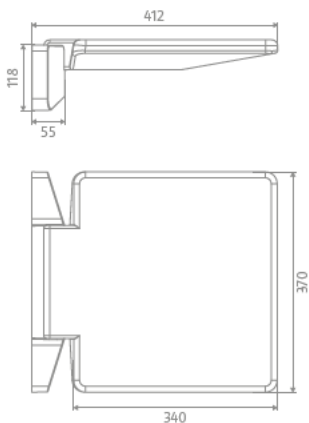

KOMFORT & PFLEGE

Duschklappsitz Atelier

Maße in mm

Duschklappsitz Atelier