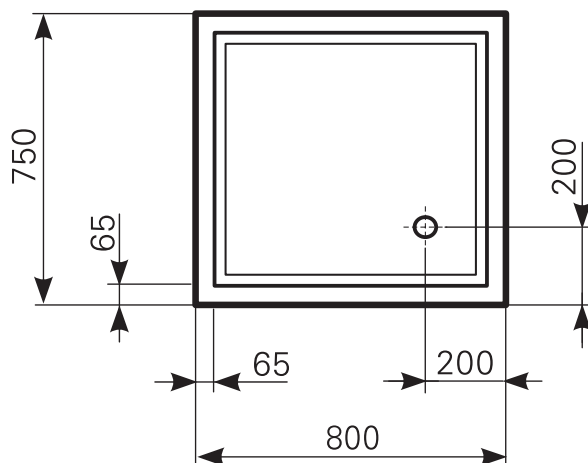

# lutea 80 × 75 superflach Duschwanne Acryl, Masse: ≈ 10kg

ARTIKEL-NR.	FARBGRUPPE	OBERFLÄCHE
2080000701	FG 1: weiß	glänzend
2080000720	FG 2	glänzend
2080000730	FG 3	edelweiß-matt
2080000790	FG 4: rein-weiß	matt-finish (Rutschhemmung R10, Gruppe C, TÜV-Zert.)

Ablauf: Alle flachen und superflachen Duschwannen 90 mm Ø. Alle tiefen Duschwannen 52 mm Ø.