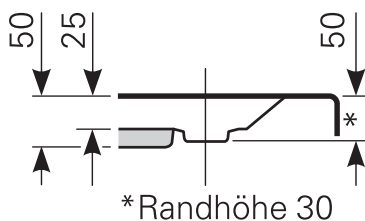

# lutea 80 × 75 superflach Duschwanne Acryl, Masse: ≈ 10kg

ARTIKEL-NR.	FARBGRUPPE	OBERFLÄCHE
2080000701	FG 1: weiß	glänzend
2080000720	FG 2	glänzend
2080000730	FG 3	edelweiß-matt
2080000790	FG 4: rein-weiß	matt-finish (Rutschhemmung R10, Gruppe C, TÜV-Zert.)

Ablauf: Alle flachen und superflachen Duschwannen 90 mm Ø. Alle tiefen Duschwannen 52 mm Ø.