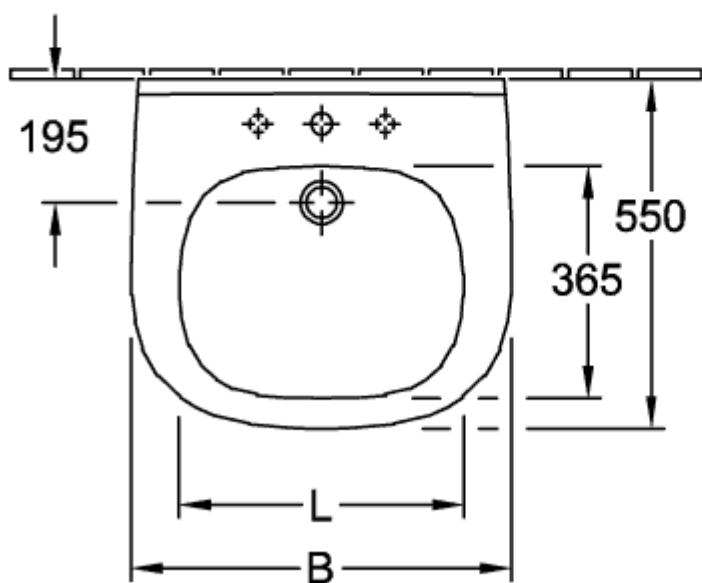

41196001
DE

FR+

	B	L
4119 55	560	420
4119 60	610	460