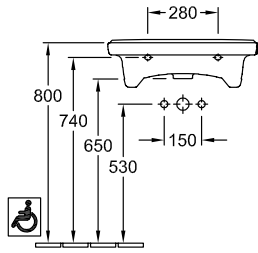

41196001

DE