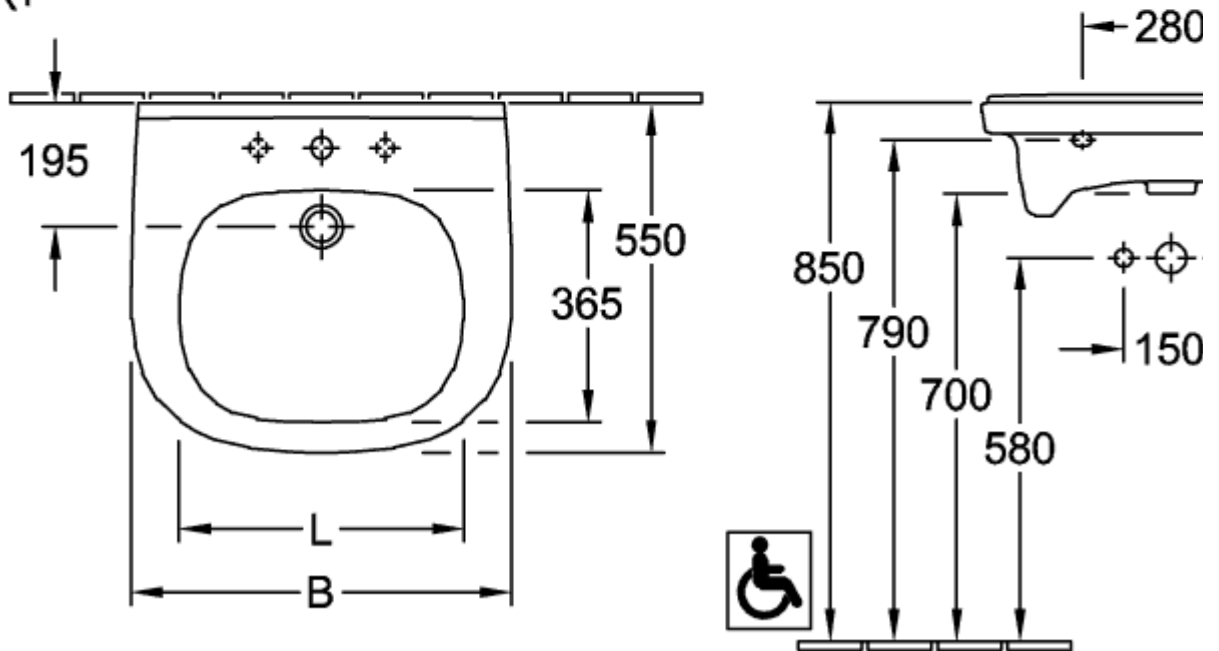

TECHNISCHE ZEICHNUNGEN

41196001
DE

FR+

	B	L
4119 55	560	420
4119 60	610	460