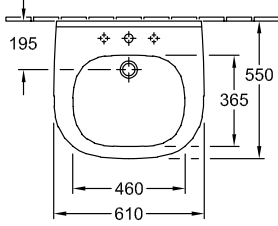

41196001

DE