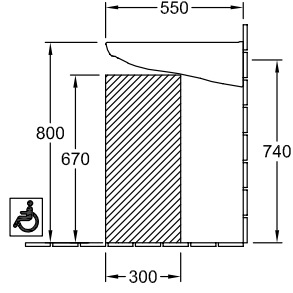

41196001

DE