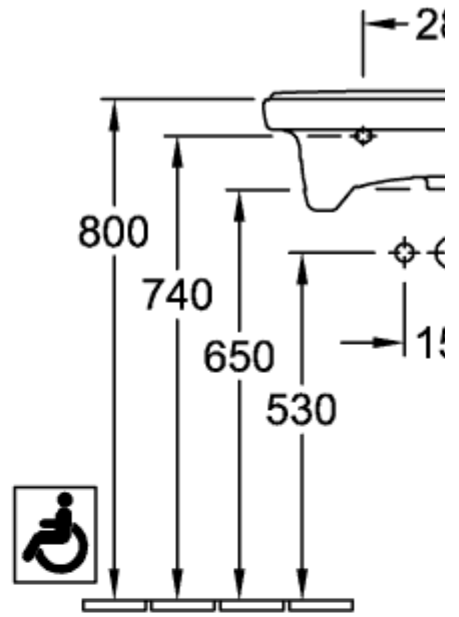

41196001

DE