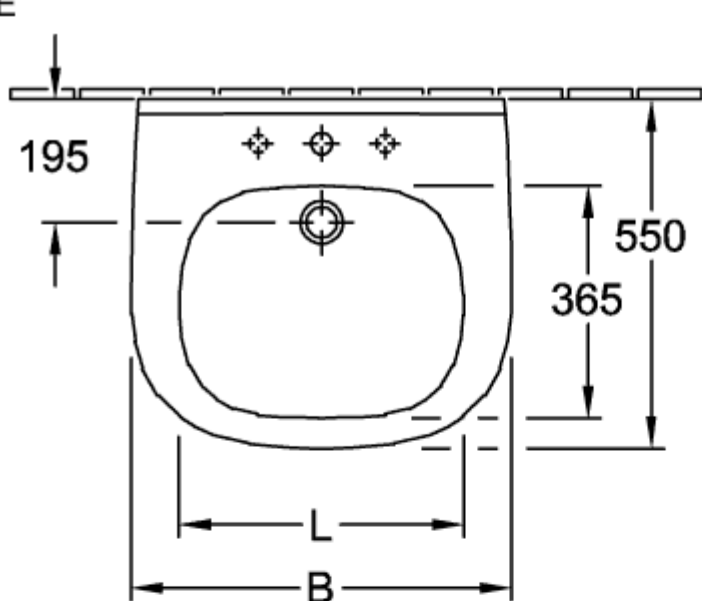

41196001
DE