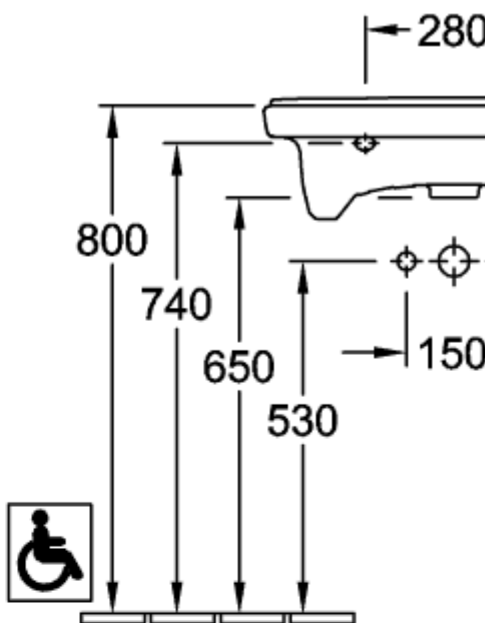

41196001
DE