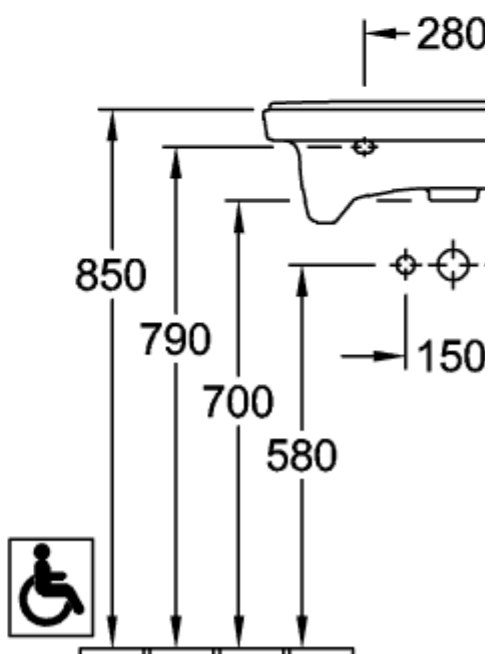

41196001
DE

FR+

	B	L
4119 55	560	420
4119 60	610	460