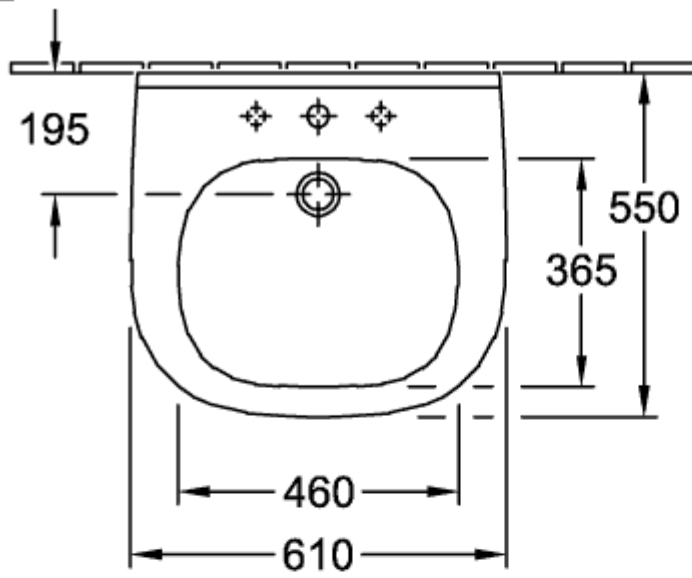

41196001

DE