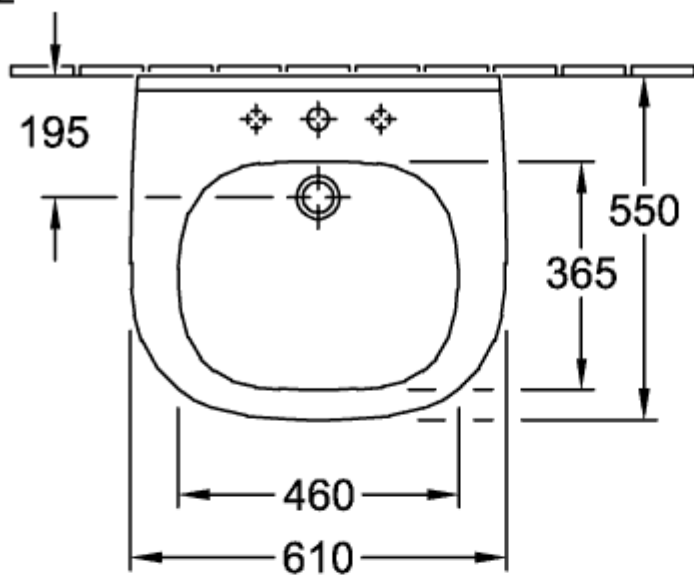

41196001

DE