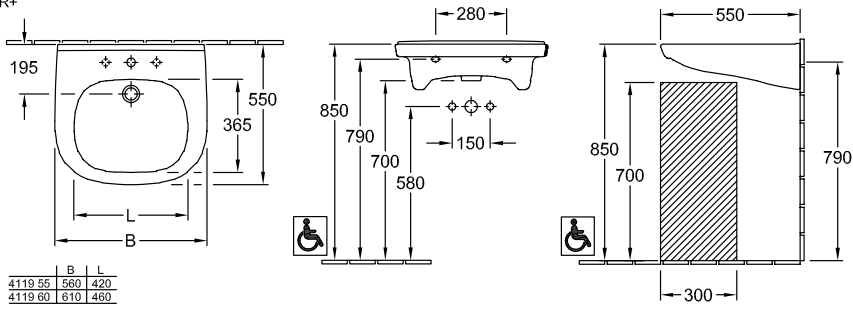

VICARE WASCHBECKEN VICARE OVAL

PRODUKTINFORMATION

Artikeltitel	Villeroy & Boch ViCare Waschbecken ViCare, 600 x 550 x 195 mm, Weiß Alpin, mit Überlauf
Artikelnummer	41196001
Montage / Montagetyp	Wandmontage
Lieferumfang	1 x Waschbecken
Tiefe in mm	550
Breite in mm	600
Höhe in mm	195
Innentiefe in mm	100
Kollektion	ViCare
Geeignet für	3-Loch Armatur, barrierefreie Anwendung
Material	Sanitärkeramik
Oberfläche	glänzend
Farbbezeichnung der Farbe	Weiß Alpin
Mit Überlauf	Ja
Form	Oval
Farbbezeichnung	Weiß Alpin
Antibakterielle Oberfläche (mit AntiBac)	Nein
Leichte Oberflächenreinigung (mit CeramicPlus)	Nein
Anzahl Hahnloch durchgestochen	1
Anzahl Hahnloch vorgestochen	2
Anzahl der Becken	1

TECHNISCHE ZEICHNUNGEN

41196001
DE

FR+

	B	L
4119 55	560	420
4119 60	610	460

41196001

DE

FR+

	B	L
4119 55	560	420
4119 60	610	460