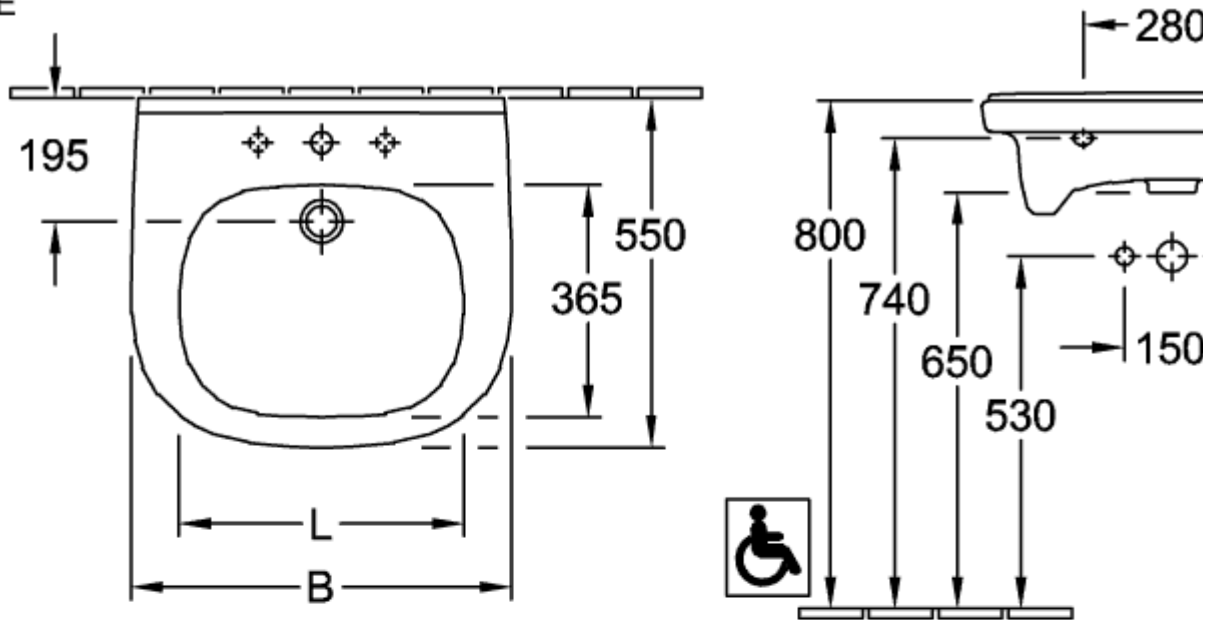

TECHNISCHE ZEICHNUNGEN

41196001
DE