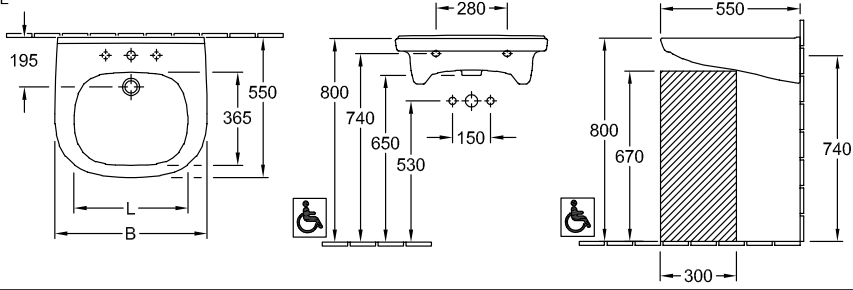

41196001

DE

FR+