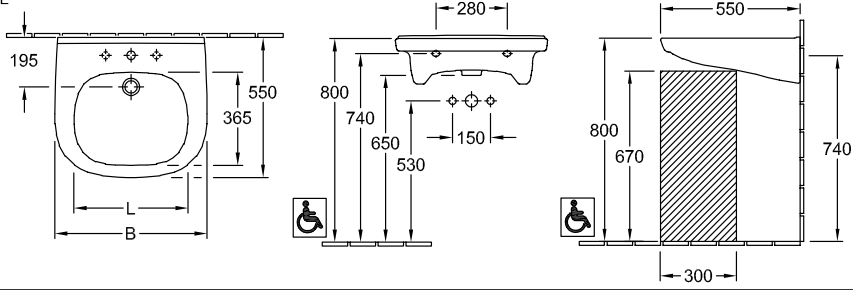

VICARE WASCHBECKEN VICARE OVAL

PRODUKTINFORMATION

Artikeltitel	Villeroy & Boch ViCare Waschbecken ViCare, 600 x 550 x 195 mm, Weiß Alpin, mit Überlauf
Artikelnummer	41196001
Montage / Montagetyp	Wandmontage
Lieferumfang	1 x Waschbecken
Tiefe in mm	550
Breite in mm	600
Höhe in mm	195
Innentiefe in mm	100
Kollektion	ViCare
Geeignet für	3-Loch Armatur, barrierefreie Anwendung
Material	Sanitärkeramik
Oberfläche	glänzend
Farbbezeichnung der Farbe	Weiß Alpin
Mit Überlauf	Ja
Form	Oval
Farbbezeichnung	Weiß Alpin
Antibakterielle Oberfläche (mit AntiBac)	Nein
Leichte Oberflächenreinigung (mit CeramicPlus)	Nein
Anzahl Hahnloch durchgestochen	1
Anzahl Hahnloch vorgestochen	2
Anzahl der Becken	1

TECHNISCHE ZEICHNUNGEN

41196001
DE

FR+

	B	L
4119 55	560	420
4119 60	610	460

41196001

DE

FR+

	B	L
4119 55	560	420
4119 60	610	460