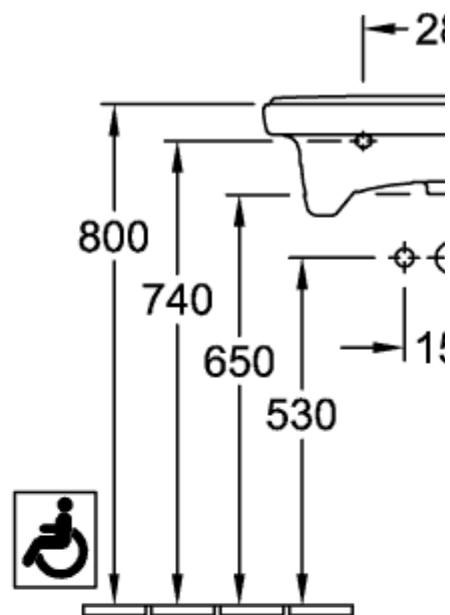

41196001

DE