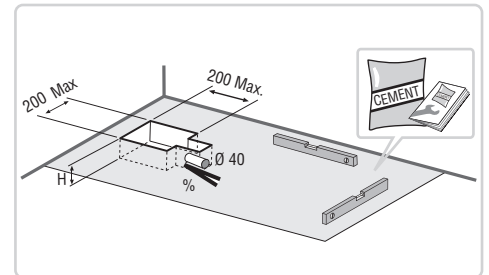

Units: mm / V: m³ / P: Kg

(H) Mass in Verhältnis mit gelieferten Ventil

X Für die Aufnahme der Duschwand reservierte Zone. Der minimale Platzbedarf für die Duschwand beträgt 30 mm

QUADRO Duschwanne

1

2

3

4