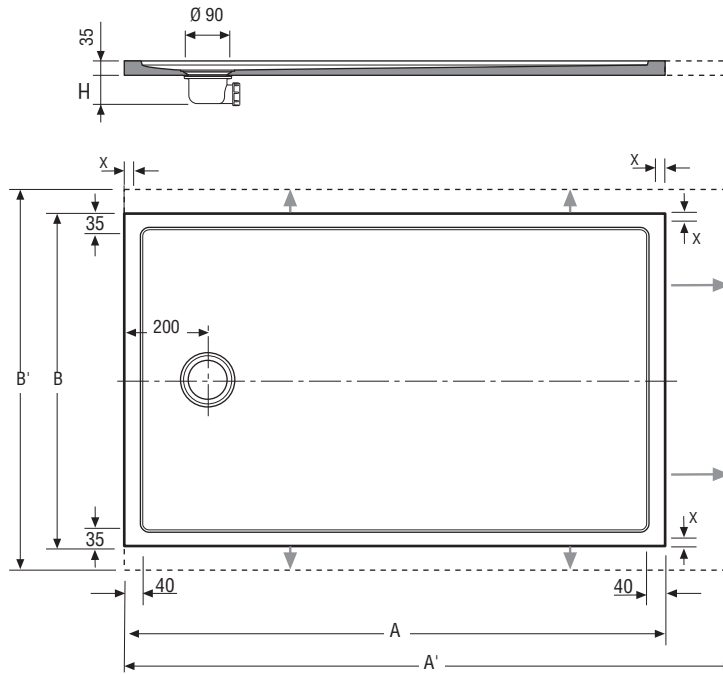

Vorbereitung der montage

QUADRO Duschwanne

A	A'	B	B'	V	P	V'	P'
1000	1090	700	750	0'063	35	0'071	43
1100	1190	700	750	0'071	38	0'075	47
1200	1290	700	750	0'075	42	0'083	51
1300	1390	700	750	0'083	45	0'087	54
1400	1490	700	750	0'087	48	0'094	58
1500	1590	700	750	0'094	52	0'102	62
1600	1690	700	750	0'102	55	0'106	66
1700	1790	700	750	0'106	62	0'114	73
1800	1890	700	750	0'114	66	0'114	77
1900	2000	700	750	0'118	70	0'114	83

A	A'	B	B'	V	P	V'	P'
1000	1090	800	890	0,063	39	0,089	52
1100	1190	800	890	0,071	43	0,094	57
1200	1290	800	890	0,075	47	0,104	61
1300	1390	800	890	0,083	50	0,109	66
1400	1490	800	890	0,087	54	0,119	70
1500	1590	800	890	0,094	58	0,124	75
1600	1690	800	890	0,102	62	0,134	79
1700	1790	800	890	0,106	70	0,139	88
1800	1890	800	890	0,114	74	0,130	92
1900	2000	800	890	0,118	78	0,139	97

A	A'	B	B'	V	P	V'	P'
1000	1090	900	1000	0'079	44	0'089	58
1100	1190	900	1000	0'089	49	0'094	63
1200	1290	900	1000	0'094	53	0'104	68
1300	1390	900	1000	0'104	57	0'109	73
1400	1490	900	1000	0'109	62	0'119	78
1500	1590	90	1000	0'119	66	0'124	83
1600	1690	900	1000	0'124	70	0'134	88
1700	1790	900	1000	0'139	80	0'139	98
1800	1890	900	1000	0'130	83	0'125	116
1900	2000	900	1000	0'135	88	0'137	124

Units: mm / V: m³ / P: Kg

(H) Mass in Verhältnis mit gelieferten Ventil

X Für die Aufnahme der Duschwand reservierte Zone. Der minimale Platzbedarf für die Duschwand beträgt 30 mm

QUADRO Duschwanne

1

2

3

4