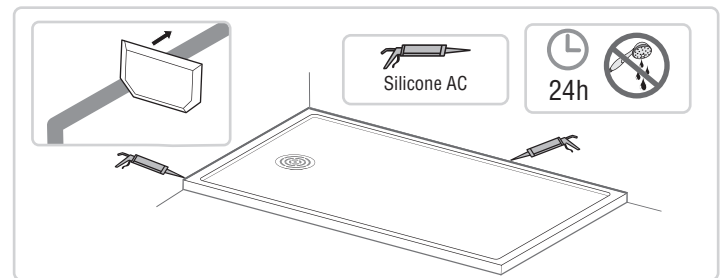

Klebstoffe und andere (geliefert bei hidrobox)

**Zweikomponenten Polyurethan
Klebstoff R2 oder R2T**
Topf mit 5 kg oder 10 kg Weiß

**Kleber für die Installation
mit Kartuschenpresse**
300 ml Kartusche

Silikondichtstoff
310 ml Kartusche

Füße
4 Stück packung, Füße für die
Duschwannen Installation