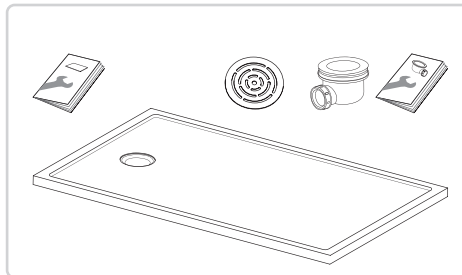

Units: mm / V: m³ / P: Kg

(H) Mass in Verhältnis mit gelieferten Ventil

X Für die Aufnahme der Duschwand reservierte Zone. Der minimale Platzbedarf für die Duschwand beträgt 30 mm

QUADRO Duschwanne

1

2

3

4