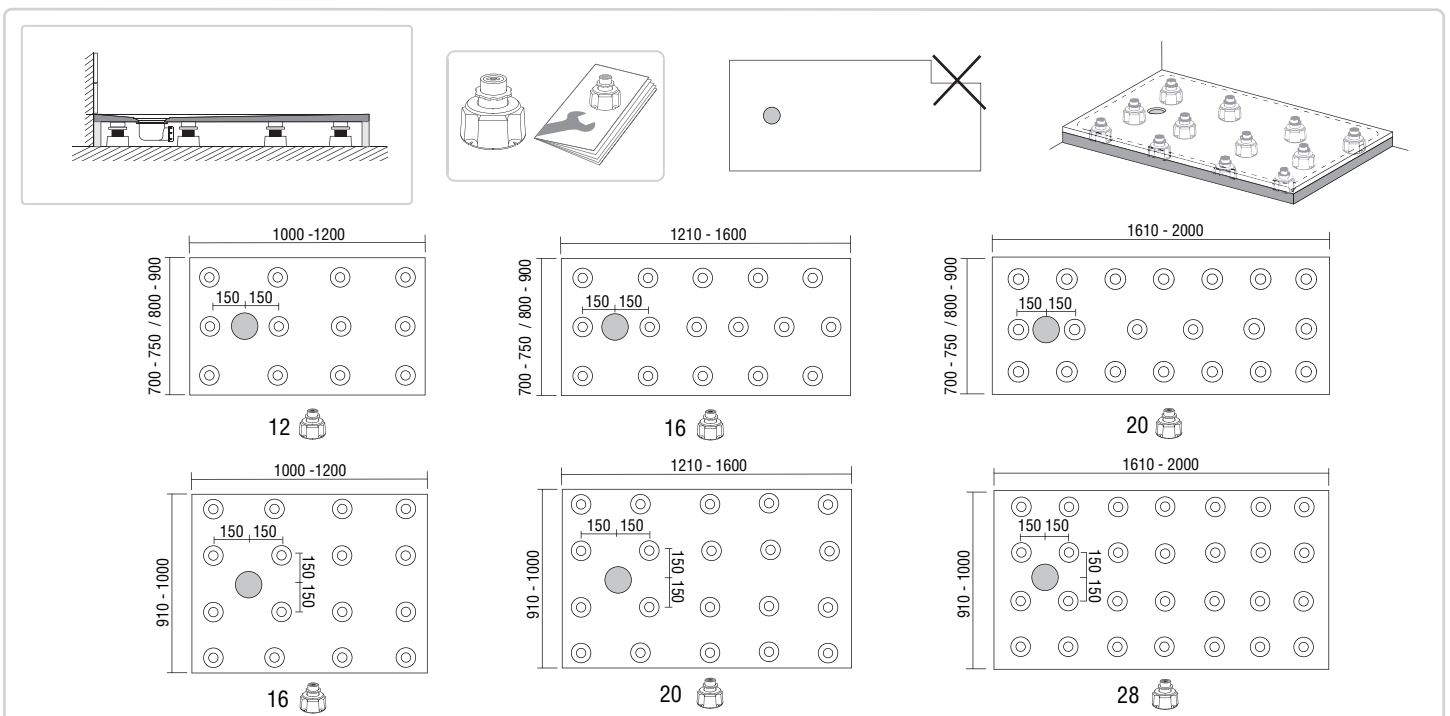

Units: mm / V: m³ / P: Kg

(H) Mass in Verhältnis mit gelieferten Ventil

X Für die Aufnahme der Duschwand reservierte Zone. Der minimale Platzbedarf für die Duschwand beträgt 30 mm

QUADRO Duschwanne

1

2

3

4

5

6

7.1 OPTION (A)

7.2 OPTION (B)

7.3 OPTION (C)

Montage

QUADRO Duschwanne

8