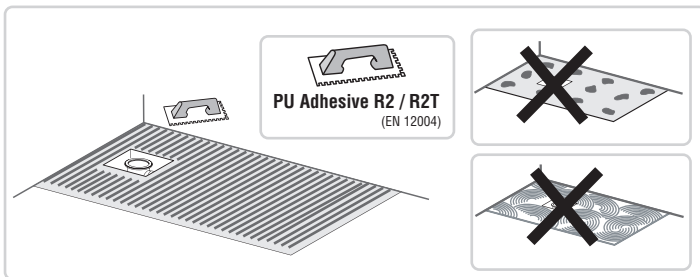

7.1 OPTION (A)