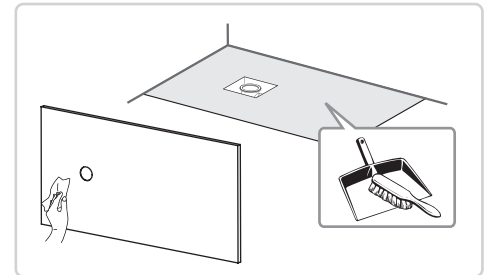

QUADRO Duschwanne

1

2

3

4

5

6

7.1 OPTION (A)

7.2 OPTION (B)

7.3 OPTION (C)