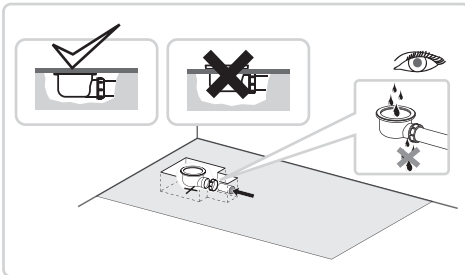

Units: mm / V: m³ / P: Kg

(H) Mass in Verhältnis mit gelieferten Ventil

X Für die Aufnahme der Duschwand reservierte Zone. Der minimale Platzbedarf für die Duschwand beträgt 30 mm

QUADRO Duschwanne

1

2

3

4