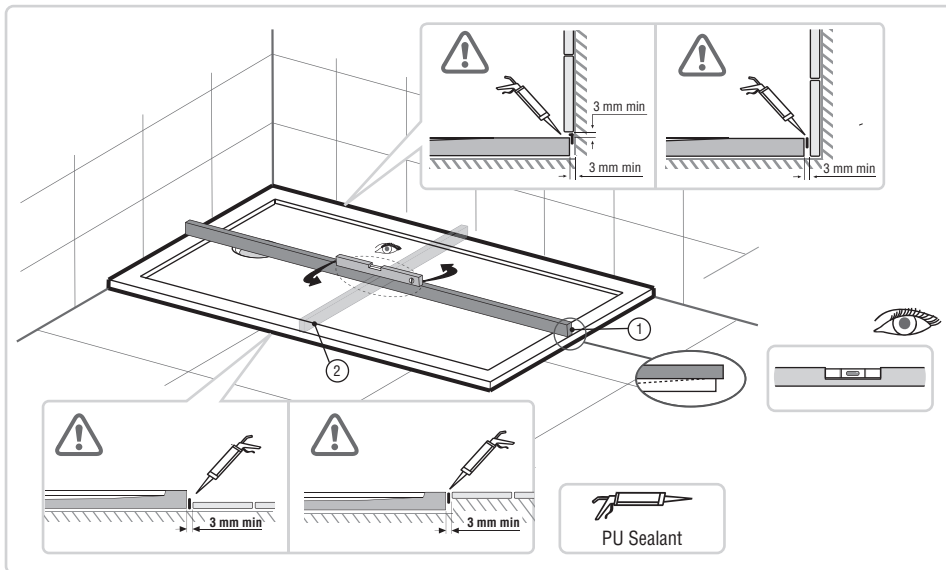

Units: mm / V: m³ / P: Kg

(H) Mass in Verhältnis mit gelieferten Ventil

X Für die Aufnahme der Duschwand reservierte Zone. Der minimale Platzbedarf für die Duschwand beträgt 30 mm

QUADRO Duschwanne

1

2

3

4

5

6

7.1 OPTION (A)

7.2 OPTION (B)

7.3 OPTION (C)

Montage

QUADRO Duschwanne

8