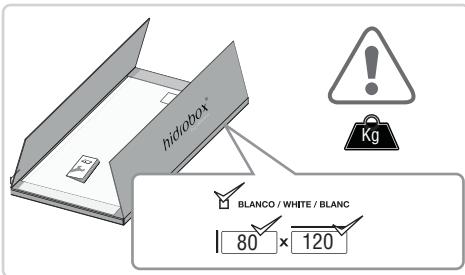

A	A'	B	B'	V	P	V'	P'
1000	1090	900	1000	0'079	44	0'089	58
1100	1190	900	1000	0'089	49	0'094	63
1200	1290	900	1000	0'094	53	0'104	68
1300	1390	900	1000	0'104	57	0'109	73
1400	1490	900	1000	0'109	62	0'119	78
1500	1590	90	1000	0'119	66	0'124	83
1600	1690	900	1000	0'124	70	0'134	88
1700	1790	900	1000	0'139	80	0'139	98
1800	1890	900	1000	0'130	83	0'125	116
1900	2000	900	1000	0'135	88	0'137	124

Units: mm / V: m³ / P: Kg

(H) Mass in Verhältnis mit gelieferten Ventil

X Für die Aufnahme der Duschwand reservierte Zone. Der minimale Platzbedarf für die Duschwand beträgt 30 mm

QUADRO Duschwanne

1

2

3

4