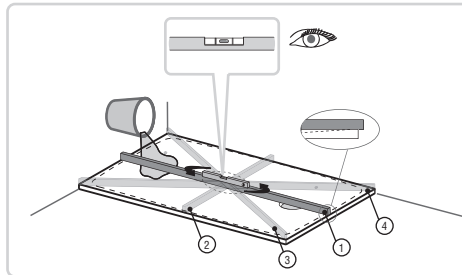

QUADRO Duschwanne

1

2

3

4

5

6

7.1 OPTION (A)

7.2 OPTION (B)

7.3 OPTION (C)