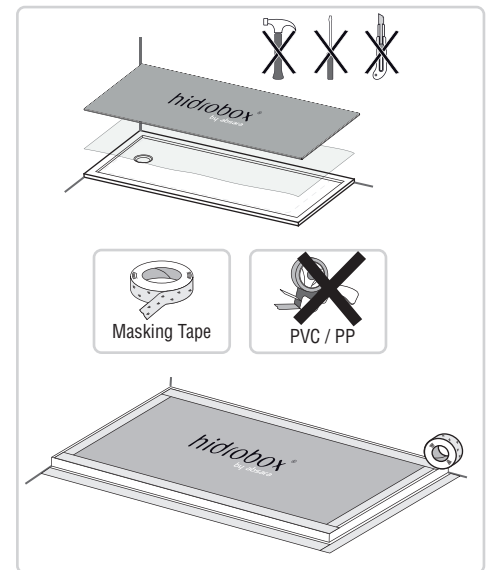

Montage

QUADRO Duschwanne

8

9

10

11

Klebstoffe und andere (geliefert bei hidrobox)

**Zweikomponenten Polyurethan
Klebstoff R2 oder R2T**
Topf mit 5 kg oder 10 kg Weiß

**Kleber für die Installation
mit Kartuschenpresse**
300 ml Kartusche

Silikondichtstoff
310 ml Kartusche

Füße
4 Stück packung, Füße für die
Duschwannen Installation