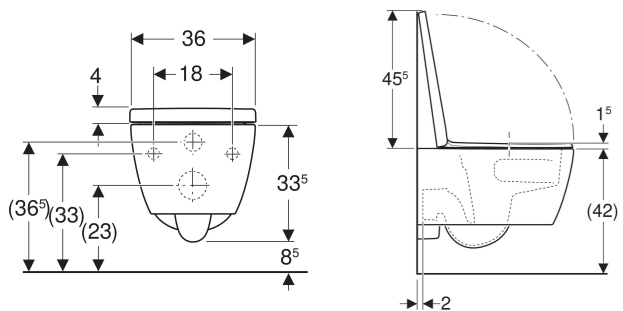

Geberit iCon Set Wand-WC Tiefspüler, geschlossenes Keramikdesign, TurboFlush, mit WC-Sitz

Beispielbild

VERWENDUNGSZWECKE

- Für UP-Spülkästen
- Für Druckspüler

EIGENSCHAFTEN

- Wandhängend
- Tiefspül-WC
- Spülrandlose WC-Keramik mit TurboFlush-Spültechnik

- Einfache Befestigung mit Easy Fast Fixing (Typ EFF3)
- Typ 1, Vollmenge 6 / 5 / 4 l, nach EN 997
- QuickRelease-Scharniere, verriegelbar
- Spült mit 4 l
- Geschlossenes Keramikdesign
- Verdeckte Befestigung
- WC-Sitz aus Duroplast
- WC-Deckel überlappend
- WC-Sitz mit EasyMount-Scharnieren

TECHNISCHE DATEN

Werkstoff Sanitärkeramik

LIEFERUMFANG

- WC-Keramik
- WC-Sitz
- Befestigungsmaterial

Art.-Nr.	Farbe / Oberfläche	B cm	H cm	T cm	Abgang	QuickRelease-Scharniere	Absenkautomatik	Befestigung	VE1 St.	VE2 St.
503.045.00.1 Neu	weiß	35.5	33.5	53	horizontal	Ja, verriegelbar	ja	von oben	1	12

<i>Art.-Nr.</i>	<i>Farbe / Oberfläche</i>	<i>B</i> cm	<i>H</i> cm	<i>T</i> cm	<i>Abgang</i>	<i>QuickRelease-Scharniere</i>	<i>Absenkautomatik</i>	<i>Befestigung</i>	<i>VE1</i> St.	<i>VE2</i> St.
503.045.00.8 Neu	weiß / KeraTect	35.5	33.5	53	horizontal	Ja, verriegelbar	ja	von oben	1	12