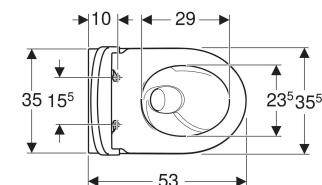

Geberit iCon Set Wand-WC Tiefspüler, geschlossenes Keramikdesign, TurboFlush, mit WC-Sitz

Beispielbild

VERWENDUNGSZWECKE

- Für UP-Spülkästen
- Für Druckspüler

EIGENSCHAFTEN

- Wandhängend
- Tiefspül-WC
- Spülrandlose WC-Keramik mit TurboFlush-Spültechnik

- Einfache Befestigung mit Easy Fast Fixing (Typ EFF3)
- Typ 1, Vollmenge 6 / 5 / 4 l, nach EN 997
- QuickRelease-Scharniere, verriegelbar
- Spült mit 4 l
- Geschlossenes Keramikdesign
- Verdeckte Befestigung
- WC-Sitz aus Duroplast
- WC-Deckel überlappend
- WC-Sitz mit EasyMount-Scharnieren

TECHNISCHE DATEN

Werkstoff Sanitärkeramik

LIEFERUMFANG

- WC-Keramik
- WC-Sitz
- Befestigungsmaterial

Art.-Nr.	Farbe / Oberfläche	B cm	H cm	T cm	Abgang	QuickRelease-Scharniere	Absenkautomatik	Befestigung	VE1 St.	VE2 St.
503.045.00.1 Neu	weiß	35.5	33.5	53	horizontal	Ja, verriegelbar	ja	von oben	1	12

<i>Art.-Nr.</i>	<i>Farbe / Oberfläche</i>	<i>B</i> cm	<i>H</i> cm	<i>T</i> cm	<i>Abgang</i>	<i>QuickRelease-Scharniere</i>	<i>Absenkautomatik</i>	<i>Befestigung</i>	<i>VE1</i> St.	<i>VE2</i> St.
503.045.00.8 Neu	weiß / KeraTect	35.5	33.5	53	horizontal	Ja, verriegelbar	ja	von oben	1	12