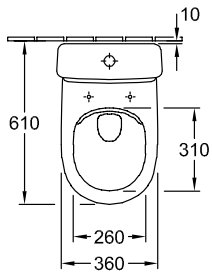

O.NOVO SPÜLKASTEN

PRODUKTINFORMATION

Artikeltitel	Villeroy & Boch O.novo Spülkasten, Zulauf seitlich oder von hinten, Weiß Alpin
Artikelnummer	5788S101
Lieferumfang	1 x Spülkasten
Tiefe in mm	147
Breite in mm	394
Höhe in mm	370
Kollektion	O.novo
Material	Sanitärkeramik
Farbbezeichnung der Farbe	Weiß Alpin
Anderes Material	Druckknopf: Kunststoff (ABS) Innengarnitur: Kunststoff
Andere Oberflächen	Druckknopf: verchromt, glänzend, Innengarnitur: glänzend
Farbbezeichnung	Weiß Alpin
Anderere Farbbezeichnungen	Druckknopf: Verchromt, Innengarnitur: Weiß Alpin

TECHNISCHE ZEICHNUNGEN

5788S101

5788-G1 / 21

5788S101

5788-G1 / 21

5788-S1

5788S101

5788-G1 / 21

5788-S1

5788S101

5788-G1 / 21

5788-S1

5788-R1

5788S101

5788S101

5788S101