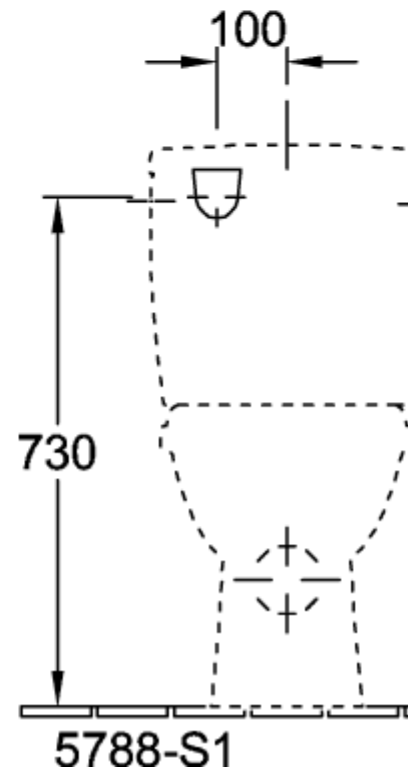

O.NOVO SPÜLKASTEN

PRODUKTINFORMATION

Artikeltitel	Villeroy & Boch O.novo Spülkasten, Zulauf seitlich oder von hinten, Weiß Alpin
Artikelnummer	5788S101
Lieferumfang	1 x Spülkasten
Tiefe in mm	147
Breite in mm	394
Höhe in mm	370
Kollektion	O.novo
Material	Sanitärkeramik
Farbbezeichnung der Farbe	Weiß Alpin
Anderes Material	Druckknopf: Kunststoff (ABS) Innengarnitur: Kunststoff
Andere Oberflächen	Druckknopf: verchromt, glänzend, Innengarnitur: glänzend
Farbbezeichnung	Weiß Alpin
Anderere Farbbezeichnungen	Druckknopf: Verchromt, Innengarnitur: Weiß Alpin

TECHNISCHE ZEICHNUNGEN

5788S101

5788-G1 / 21

5788S101

5788-G1 / 21

5788-S1

5788S101

5788-G1 / 21

5788-S1

5788S101

5788-G1 / 21

5788-S1

5788-R1

5788S101

5788S101

5788S101