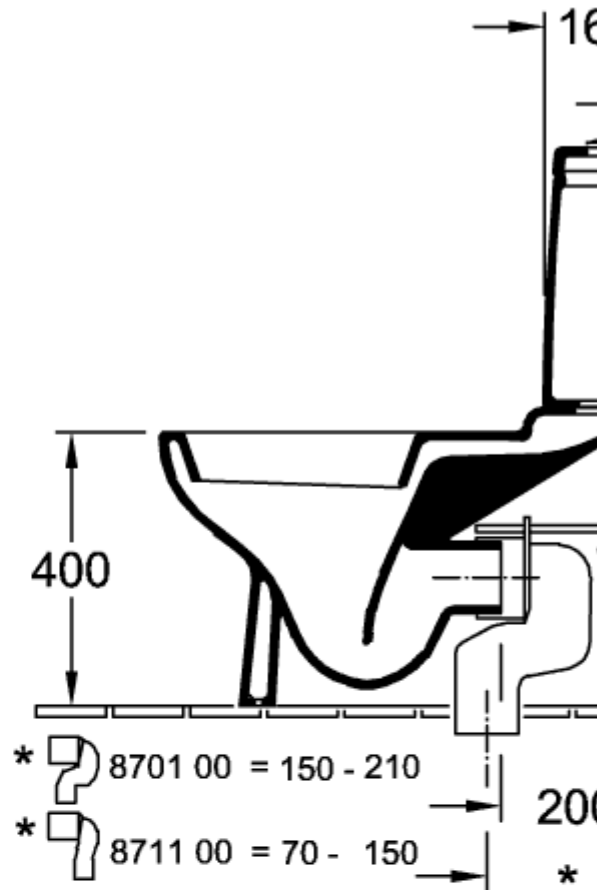

O.NOVO SPÜLKASTEN

PRODUKTINFORMATION

Artikeltitel	Villeroy & Boch O.novo Spülkasten, Zulauf seitlich oder von hinten, Weiß Alpin
Artikelnummer	5788S101
Lieferumfang	1 x Spülkasten
Tiefe in mm	147
Breite in mm	394
Höhe in mm	370
Kollektion	O.novo
Material	Sanitärkeramik
Farbbezeichnung der Farbe	Weiß Alpin
Anderes Material	Druckknopf: Kunststoff (ABS) Innengarnitur: Kunststoff
Andere Oberflächen	Druckknopf: verchromt, glänzend, Innengarnitur: glänzend
Farbbezeichnung	Weiß Alpin
Anderere Farbbezeichnungen	Druckknopf: Verchromt, Innengarnitur: Weiß Alpin

TECHNISCHE ZEICHNUNGEN

5788S101

5788-G1 / 21

5788S101

5788-G1 / 21

5788-S1

5788S101

5788-G1 / 21

5788-S1

5788S101

5788-G1 / 21

5788-S1

5788-R1

5788S101

5788S101

5788S101