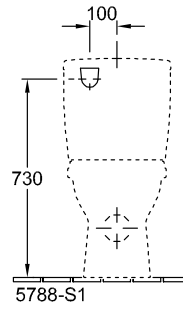

O.NOVO SPÜLKASTEN

PRODUKTINFORMATION

Artikeltitel	Villeroy & Boch O.novo Spülkasten, Zulauf seitlich oder von hinten, Weiß Alpin
Artikelnummer	5788S101
Lieferumfang	1 x Spülkasten
Tiefe in mm	147
Breite in mm	394
Höhe in mm	370
Kollektion	O.novo
Material	Sanitärkeramik
Farbbezeichnung der Farbe	Weiß Alpin
Anderes Material	Druckknopf: Kunststoff (ABS) Innengarnitur: Kunststoff
Andere Oberflächen	Druckknopf: verchromt, glänzend, Innengarnitur: glänzend
Farbbezeichnung	Weiß Alpin
Anderere Farbbezeichnungen	Druckknopf: Verchromt, Innengarnitur: Weiß Alpin

TECHNISCHE ZEICHNUNGEN

5788S101

5788-G1 / 21

5788S101

5788-G1 / 21

5788-S1

5788S101

5788-G1 / 21

5788-S1

5788S101

5788-G1 / 21

5788-S1

5788-R1

5788S101

5788S101

5788S101