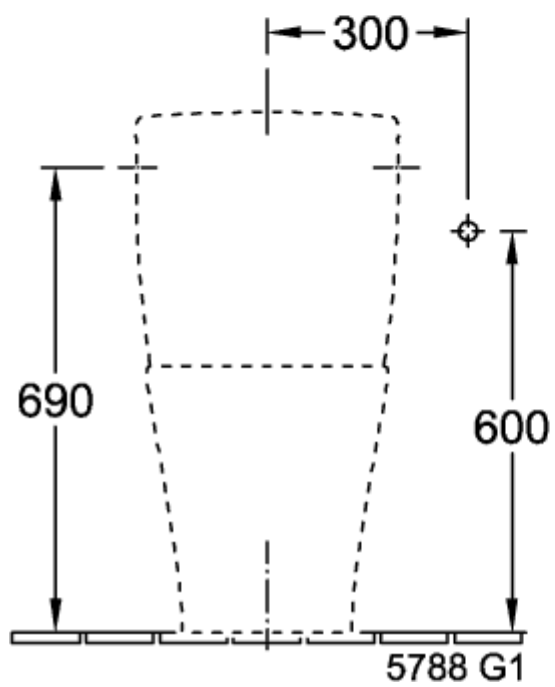

O.NOVO SPÜLKASTEN

PRODUKTINFORMATION

Artikeltitel	Villeroy & Boch O.novo Spülkasten, Zulauf seitlich oder von hinten, Weiß Alpin
Artikelnummer	5788S101
Lieferumfang	1 x Spülkasten
Tiefe in mm	147
Breite in mm	394
Höhe in mm	370
Kollektion	O.novo
Material	Sanitärkeramik
Farbbezeichnung der Farbe	Weiß Alpin
Anderes Material	Druckknopf: Kunststoff (ABS) Innengarnitur: Kunststoff
Andere Oberflächen	Druckknopf: verchromt, glänzend, Innengarnitur: glänzend
Farbbezeichnung	Weiß Alpin
Anderere Farbbezeichnungen	Druckknopf: Verchromt, Innengarnitur: Weiß Alpin

TECHNISCHE ZEICHNUNGEN

5788S101

5788-G1 / 21

5788S101

5788-G1 / 21

5788-S1

5788S101

5788-G1 / 21

5788-S1

5788S101

5788-G1 / 21

5788-S1

5788-R1

5788S101

5788S101

5788S101