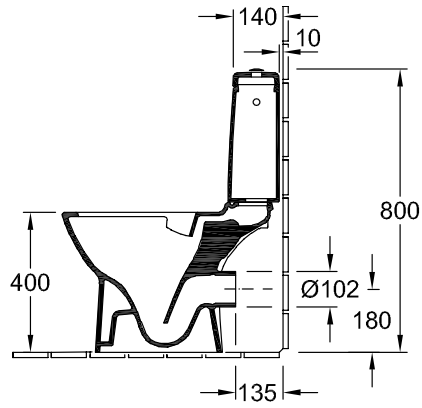

O.NOVO SPÜLKASTEN

PRODUKTINFORMATION

Artikeltitel	Villeroy & Boch O.novo Spülkasten, Zulauf seitlich oder von hinten, Weiß Alpin
Artikelnummer	5788S101
Lieferumfang	1 x Spülkasten
Tiefe in mm	147
Breite in mm	394
Höhe in mm	370
Kollektion	O.novo
Material	Sanitärkeramik
Farbbezeichnung der Farbe	Weiß Alpin
Anderes Material	Druckknopf: Kunststoff (ABS) Innengarnitur: Kunststoff
Andere Oberflächen	Druckknopf: verchromt, glänzend, Innengarnitur: glänzend
Farbbezeichnung	Weiß Alpin
Anderere Farbbezeichnungen	Druckknopf: Verchromt, Innengarnitur: Weiß Alpin

TECHNISCHE ZEICHNUNGEN

5788S101

5788-G1 / 21

5788S101

5788-G1 / 21

5788-S1

5788S101

5788-G1 / 21

5788-S1

5788S101

5788-G1 / 21

5788-S1

5788-R1

5788S101

5788S101

5788S101