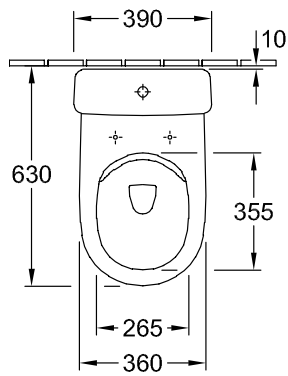

O.NOVO SPÜLKASTEN

PRODUKTINFORMATION

Artikeltitel	Villeroy & Boch O.novo Spülkasten, Zulauf seitlich oder von hinten, Weiß Alpin
Artikelnummer	5788S101
Lieferumfang	1 x Spülkasten
Tiefe in mm	147
Breite in mm	394
Höhe in mm	370
Kollektion	O.novo
Material	Sanitärkeramik
Farbbezeichnung der Farbe	Weiß Alpin
Anderes Material	Druckknopf: Kunststoff (ABS) Innengarnitur: Kunststoff
Andere Oberflächen	Druckknopf: verchromt, glänzend, Innengarnitur: glänzend
Farbbezeichnung	Weiß Alpin
Anderere Farbbezeichnungen	Druckknopf: Verchromt, Innengarnitur: Weiß Alpin

TECHNISCHE ZEICHNUNGEN

5788S101

5788-G1 / 21

5788S101

5788-G1 / 21

5788-S1

5788S101

5788-G1 / 21

5788-S1

5788S101

5788-G1 / 21

5788-S1

5788-R1

5788S101

5788S101

5788S101