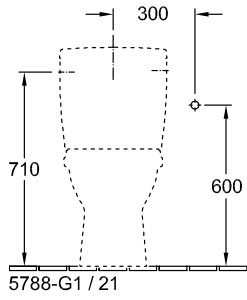

O.NOVO SPÜLKASTEN

PRODUKTINFORMATION

Artikeltitel	Villeroy & Boch O.novo Spülkasten, Zulauf seitlich oder von hinten, Weiß Alpin
Artikelnummer	5788S101
Lieferumfang	1 x Spülkasten
Tiefe in mm	147
Breite in mm	394
Höhe in mm	370
Kollektion	O.novo
Material	Sanitärkeramik
Farbbezeichnung der Farbe	Weiß Alpin
Anderes Material	Druckknopf: Kunststoff (ABS) Innengarnitur: Kunststoff
Andere Oberflächen	Druckknopf: verchromt, glänzend, Innengarnitur: glänzend
Farbbezeichnung	Weiß Alpin
Anderere Farbbezeichnungen	Druckknopf: Verchromt, Innengarnitur: Weiß Alpin

TECHNISCHE ZEICHNUNGEN

5788S101

5788-G1 / 21

5788S101

5788-G1 / 21

5788-S1

5788S101

5788-G1 / 21

5788-S1

5788S101

5788-G1 / 21

5788-S1

5788-R1

5788S101

5788S101

5788S101