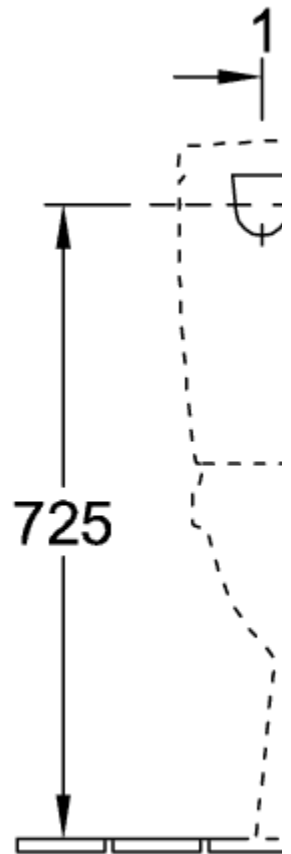

O.NOVO SPÜLKASTEN

PRODUKTINFORMATION

Artikeltitel	Villeroy & Boch O.novo Spülkasten, Zulauf seitlich oder von hinten, Weiß Alpin
Artikelnummer	5788S101
Lieferumfang	1 x Spülkasten
Tiefe in mm	147
Breite in mm	394
Höhe in mm	370
Kollektion	O.novo
Material	Sanitärkeramik
Farbbezeichnung der Farbe	Weiß Alpin
Anderes Material	Druckknopf: Kunststoff (ABS) Innengarnitur: Kunststoff
Andere Oberflächen	Druckknopf: verchromt, glänzend, Innengarnitur: glänzend
Farbbezeichnung	Weiß Alpin
Anderere Farbbezeichnungen	Druckknopf: Verchromt, Innengarnitur: Weiß Alpin

TECHNISCHE ZEICHNUNGEN

5788S101

5788-G1 / 21

5788S101

5788-G1 / 21

5788-S1

5788S101

5788-G1 / 21

5788-S1

5788S101

5788-G1 / 21

5788-S1

5788-R1

5788S101

5788S101

5788S101