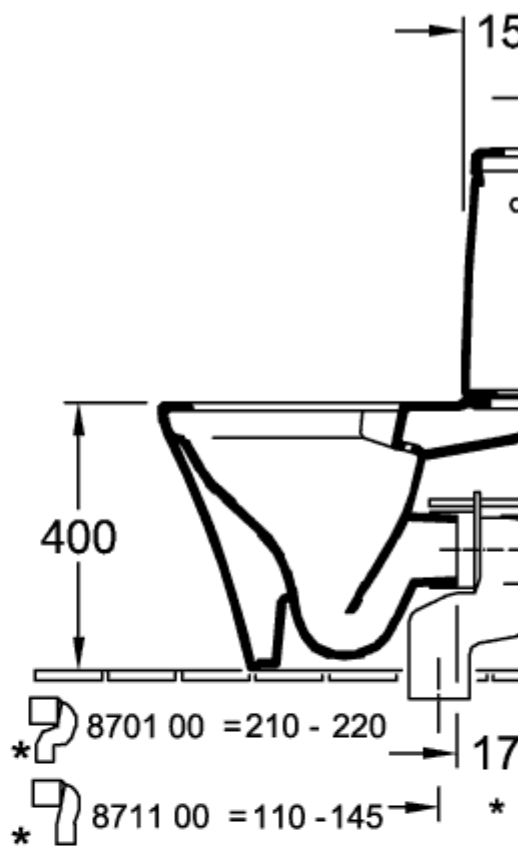

O.NOVO SPÜLKASTEN

PRODUKTINFORMATION

Artikeltitel	Villeroy & Boch O.novo Spülkasten, Zulauf seitlich oder von hinten, Weiß Alpin
Artikelnummer	5788S101
Lieferumfang	1 x Spülkasten
Tiefe in mm	147
Breite in mm	394
Höhe in mm	370
Kollektion	O.novo
Material	Sanitärkeramik
Farbbezeichnung der Farbe	Weiß Alpin
Anderes Material	Druckknopf: Kunststoff (ABS) Innengarnitur: Kunststoff
Andere Oberflächen	Druckknopf: verchromt, glänzend, Innengarnitur: glänzend
Farbbezeichnung	Weiß Alpin
Anderere Farbbezeichnungen	Druckknopf: Verchromt, Innengarnitur: Weiß Alpin

TECHNISCHE ZEICHNUNGEN

5788S101

5788-G1 / 21

5788S101

5788-G1 / 21

5788-S1

5788S101

5788-G1 / 21

5788-S1

5788S101

5788-G1 / 21

5788-S1

5788-R1

5788S101

5788S101

5788S101