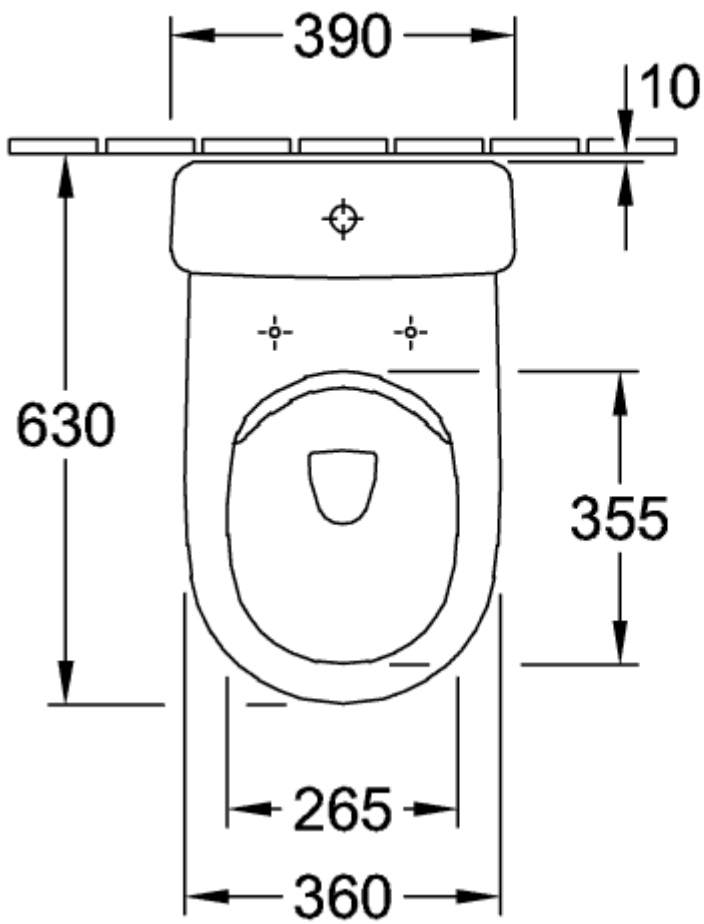

O.NOVO SPÜLKASTEN

PRODUKTINFORMATION

Artikeltitel	Villeroy & Boch O.novo Spülkasten, Zulauf seitlich oder von hinten, Weiß Alpin
Artikelnummer	5788S101
Lieferumfang	1 x Spülkasten
Tiefe in mm	147
Breite in mm	394
Höhe in mm	370
Kollektion	O.novo
Material	Sanitärkeramik
Farbbezeichnung der Farbe	Weiß Alpin
Anderes Material	Druckknopf: Kunststoff (ABS) Innengarnitur: Kunststoff
Andere Oberflächen	Druckknopf: verchromt, glänzend, Innengarnitur: glänzend
Farbbezeichnung	Weiß Alpin
Anderere Farbbezeichnungen	Druckknopf: Verchromt, Innengarnitur: Weiß Alpin

TECHNISCHE ZEICHNUNGEN

5788S101

5788-G1 / 21

5788S101

5788-G1 / 21

5788-S1

5788S101

5788-G1 / 21

5788-S1

5788S101

5788-G1 / 21

5788-S1

5788-R1

5788S101

5788S101

5788S101