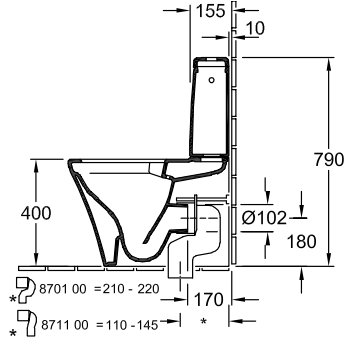

O.NOVO SPÜLKASTEN

PRODUKTINFORMATION

Artikeltitel	Villeroy & Boch O.novo Spülkasten, Zulauf seitlich oder von hinten, Weiß Alpin
Artikelnummer	5788S101
Lieferumfang	1 x Spülkasten
Tiefe in mm	147
Breite in mm	394
Höhe in mm	370
Kollektion	O.novo
Material	Sanitärkeramik
Farbbezeichnung der Farbe	Weiß Alpin
Anderes Material	Druckknopf: Kunststoff (ABS) Innengarnitur: Kunststoff
Andere Oberflächen	Druckknopf: verchromt, glänzend, Innengarnitur: glänzend
Farbbezeichnung	Weiß Alpin
Anderere Farbbezeichnungen	Druckknopf: Verchromt, Innengarnitur: Weiß Alpin

TECHNISCHE ZEICHNUNGEN

5788S101

5788-G1 / 21

5788S101

5788-G1 / 21

5788-S1

5788S101

5788-G1 / 21

5788-S1

5788S101

5788-G1 / 21

5788-S1

5788-R1

5788S101

5788S101

5788S101