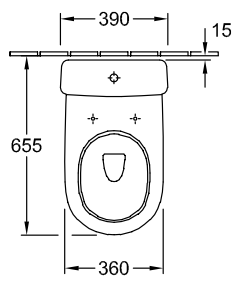

O.NOVO SPÜLKASTEN

PRODUKTINFORMATION

Artikeltitel	Villeroy & Boch O.novo Spülkasten, Zulauf seitlich oder von hinten, Weiß Alpin
Artikelnummer	5788S101
Lieferumfang	1 x Spülkasten
Tiefe in mm	147
Breite in mm	394
Höhe in mm	370
Kollektion	O.novo
Material	Sanitärkeramik
Farbbezeichnung der Farbe	Weiß Alpin
Anderes Material	Druckknopf: Kunststoff (ABS) Innengarnitur: Kunststoff
Andere Oberflächen	Druckknopf: verchromt, glänzend, Innengarnitur: glänzend
Farbbezeichnung	Weiß Alpin
Anderere Farbbezeichnungen	Druckknopf: Verchromt, Innengarnitur: Weiß Alpin

TECHNISCHE ZEICHNUNGEN

5788S101

5788-G1 / 21

5788S101

5788-G1 / 21

5788-S1

5788S101

5788-G1 / 21

5788-S1

5788S101

5788-G1 / 21

5788-S1

5788-R1

5788S101

5788S101

5788S101