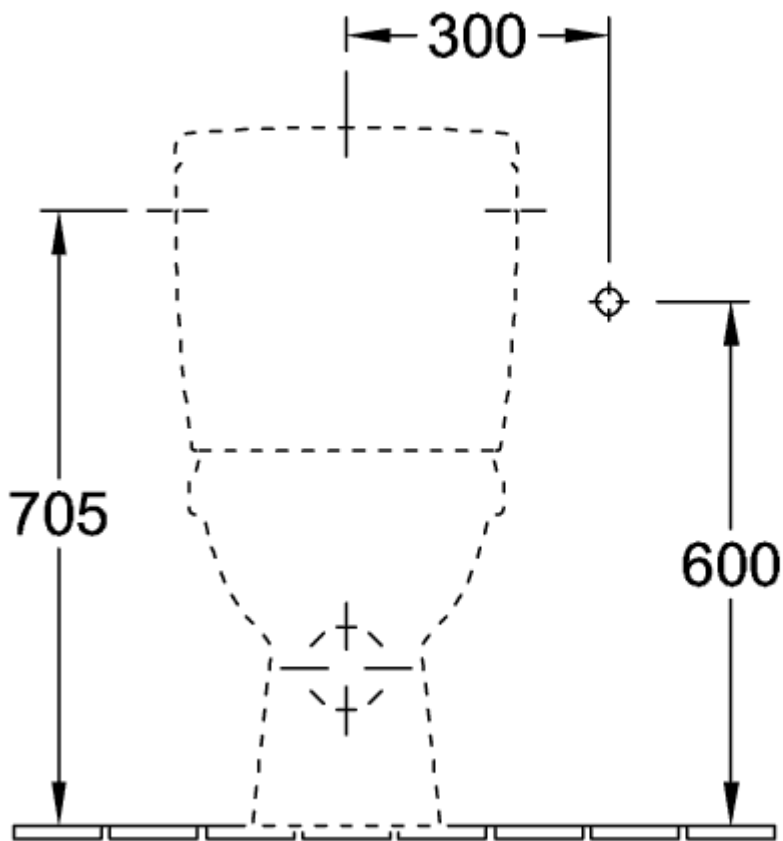

O.NOVO SPÜLKASTEN

PRODUKTINFORMATION

Artikeltitel	Villeroy & Boch O.novo Spülkasten, Zulauf seitlich oder von hinten, Weiß Alpin
Artikelnummer	5788S101
Lieferumfang	1 x Spülkasten
Tiefe in mm	147
Breite in mm	394
Höhe in mm	370
Kollektion	O.novo
Material	Sanitärkeramik
Farbbezeichnung der Farbe	Weiß Alpin
Anderes Material	Druckknopf: Kunststoff (ABS) Innengarnitur: Kunststoff
Andere Oberflächen	Druckknopf: verchromt, glänzend, Innengarnitur: glänzend
Farbbezeichnung	Weiß Alpin
Anderere Farbbezeichnungen	Druckknopf: Verchromt, Innengarnitur: Weiß Alpin

TECHNISCHE ZEICHNUNGEN

5788S101

5788-G1 / 21

5788S101

5788-G1 / 21

5788-S1

5788S101

5788-G1 / 21

5788-S1

5788S101

5788-G1 / 21

5788-S1

5788-R1

5788S101

5788S101

5788S101