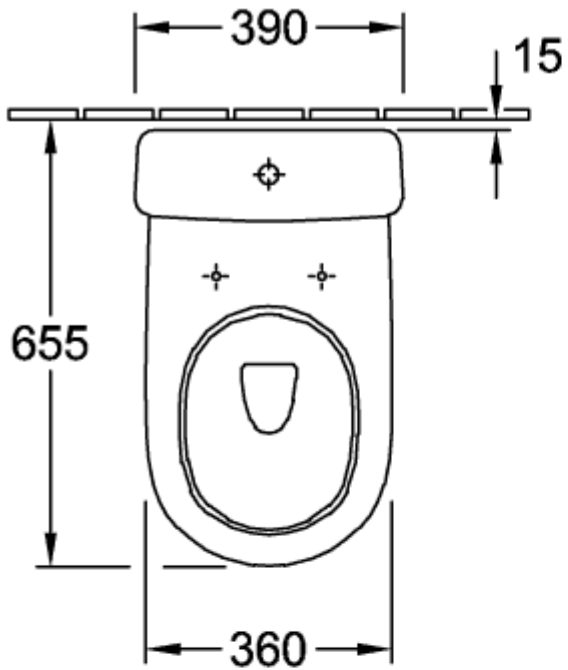

O.NOVO SPÜLKASTEN

PRODUKTINFORMATION

Artikeltitel	Villeroy & Boch O.novo Spülkasten, Zulauf seitlich oder von hinten, Weiß Alpin
Artikelnummer	5788S101
Lieferumfang	1 x Spülkasten
Tiefe in mm	147
Breite in mm	394
Höhe in mm	370
Kollektion	O.novo
Material	Sanitärkeramik
Farbbezeichnung der Farbe	Weiß Alpin
Anderes Material	Druckknopf: Kunststoff (ABS) Innengarnitur: Kunststoff
Andere Oberflächen	Druckknopf: verchromt, glänzend, Innengarnitur: glänzend
Farbbezeichnung	Weiß Alpin
Anderere Farbbezeichnungen	Druckknopf: Verchromt, Innengarnitur: Weiß Alpin

TECHNISCHE ZEICHNUNGEN

5788S101

5788-G1 / 21

5788S101

5788-G1 / 21

5788-S1

5788S101

5788-G1 / 21