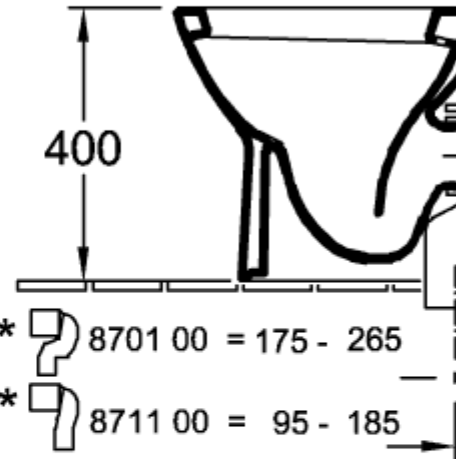

O.NOVO SPÜLKASTEN

PRODUKTINFORMATION

Artikeltitel	Villeroy & Boch O.novo Spülkasten, Zulauf seitlich oder von hinten, Weiß Alpin
Artikelnummer	5788S101
Lieferumfang	1 x Spülkasten
Tiefe in mm	147
Breite in mm	394
Höhe in mm	370
Kollektion	O.novo
Material	Sanitärkeramik
Farbbezeichnung der Farbe	Weiß Alpin
Anderes Material	Druckknopf: Kunststoff (ABS) Innengarnitur: Kunststoff
Andere Oberflächen	Druckknopf: verchromt, glänzend, Innengarnitur: glänzend
Farbbezeichnung	Weiß Alpin
Anderere Farbbezeichnungen	Druckknopf: Verchromt, Innengarnitur: Weiß Alpin

TECHNISCHE ZEICHNUNGEN

5788S101

5788-G1 / 21

5788S101

5788-G1 / 21

5788-S1

5788S101

5788-G1 / 21