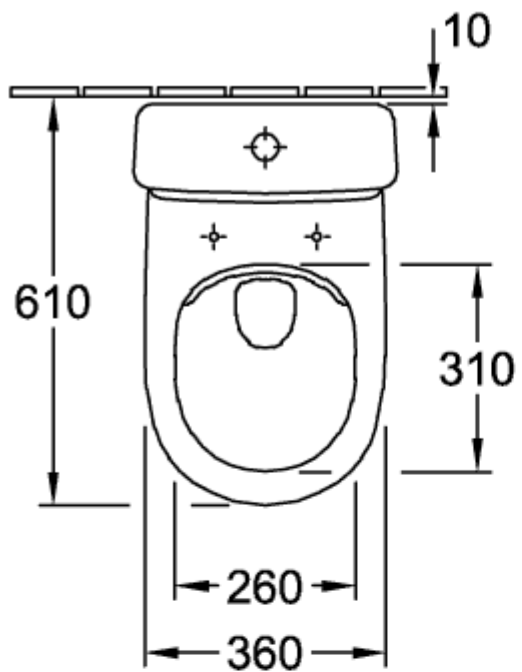

O.NOVO SPÜLKASTEN

PRODUKTINFORMATION

Artikeltitel	Villeroy & Boch O.novo Spülkasten, Zulauf seitlich oder von hinten, Weiß Alpin
Artikelnummer	5788S101
Lieferumfang	1 x Spülkasten
Tiefe in mm	147
Breite in mm	394
Höhe in mm	370
Kollektion	O.novo
Material	Sanitärkeramik
Farbbezeichnung der Farbe	Weiß Alpin
Anderes Material	Druckknopf: Kunststoff (ABS) Innengarnitur: Kunststoff
Andere Oberflächen	Druckknopf: verchromt, glänzend, Innengarnitur: glänzend
Farbbezeichnung	Weiß Alpin
Anderere Farbbezeichnungen	Druckknopf: Verchromt, Innengarnitur: Weiß Alpin

TECHNISCHE ZEICHNUNGEN

5788S101

5788-G1 / 21

5788S101

5788-G1 / 21

5788-S1

5788S101

5788-G1 / 21

5788-S1

5788S101

5788-G1 / 21

5788-S1

5788-R1

5788S101

5788S101

5788S101