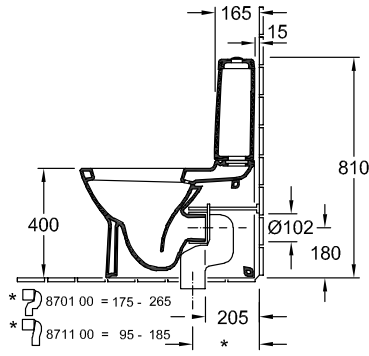

O.NOVO SPÜLKASTEN

PRODUKTINFORMATION

Artikeltitel	Villeroy & Boch O.novo Spülkasten, Zulauf seitlich oder von hinten, Weiß Alpin
Artikelnummer	5788S101
Lieferumfang	1 x Spülkasten
Tiefe in mm	147
Breite in mm	394
Höhe in mm	370
Kollektion	O.novo
Material	Sanitärkeramik
Farbbezeichnung der Farbe	Weiß Alpin
Anderes Material	Druckknopf: Kunststoff (ABS) Innengarnitur: Kunststoff
Andere Oberflächen	Druckknopf: verchromt, glänzend, Innengarnitur: glänzend
Farbbezeichnung	Weiß Alpin
Anderere Farbbezeichnungen	Druckknopf: Verchromt, Innengarnitur: Weiß Alpin

TECHNISCHE ZEICHNUNGEN

5788S101

5788-G1 / 21

5788S101

5788-G1 / 21

5788-S1

5788S101

5788-G1 / 21

5788-S1

5788S101

5788-G1 / 21

5788-S1

5788-R1

5788S101

5788S101

5788S101