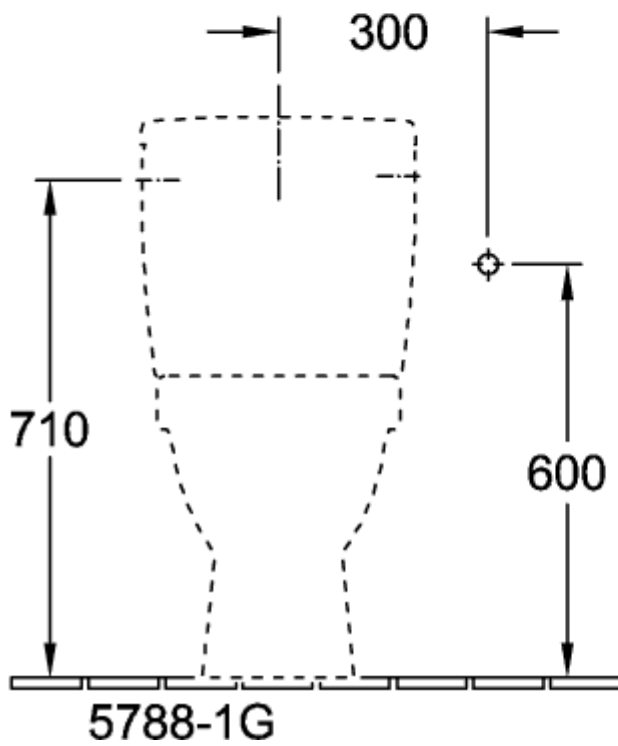

O.NOVO SPÜLKASTEN

PRODUKTINFORMATION

Artikeltitel	Villeroy & Boch O.novo Spülkasten, Zulauf seitlich oder von hinten, Weiß Alpin
Artikelnummer	5788S101
Lieferumfang	1 x Spülkasten
Tiefe in mm	147
Breite in mm	394
Höhe in mm	370
Kollektion	O.novo
Material	Sanitärkeramik
Farbbezeichnung der Farbe	Weiß Alpin
Anderes Material	Druckknopf: Kunststoff (ABS) Innengarnitur: Kunststoff
Andere Oberflächen	Druckknopf: verchromt, glänzend, Innengarnitur: glänzend
Farbbezeichnung	Weiß Alpin
Anderere Farbbezeichnungen	Druckknopf: Verchromt, Innengarnitur: Weiß Alpin

TECHNISCHE ZEICHNUNGEN

5788S101

5788-G1 / 21

5788S101

5788-G1 / 21

5788-S1

5788S101

5788-G1 / 21

5788-S1

5788S101

5788-G1 / 21

5788-S1

5788-R1

5788S101

5788S101

5788S101