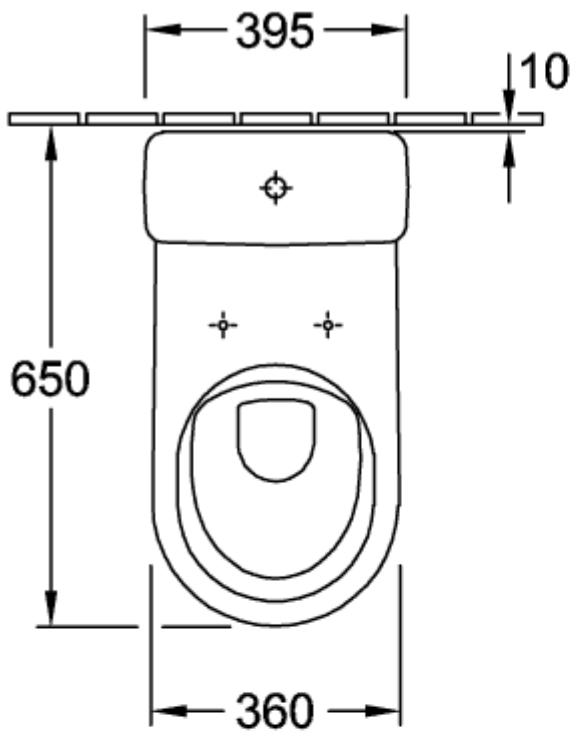

O.NOVO SPÜLKASTEN

PRODUKTINFORMATION

Artikeltitel	Villeroy & Boch O.novo Spülkasten, Zulauf seitlich oder von hinten, Weiß Alpin
Artikelnummer	5788S101
Lieferumfang	1 x Spülkasten
Tiefe in mm	147
Breite in mm	394
Höhe in mm	370
Kollektion	O.novo
Material	Sanitärkeramik
Farbbezeichnung der Farbe	Weiß Alpin
Anderes Material	Druckknopf: Kunststoff (ABS) Innengarnitur: Kunststoff
Andere Oberflächen	Druckknopf: verchromt, glänzend, Innengarnitur: glänzend
Farbbezeichnung	Weiß Alpin
Anderere Farbbezeichnungen	Druckknopf: Verchromt, Innengarnitur: Weiß Alpin

TECHNISCHE ZEICHNUNGEN

5788S101

5788-G1 / 21

5788S101

5788-G1 / 21

5788-S1

5788S101

5788-G1 / 21

5788-S1

5788S101

5788-G1 / 21

5788-S1

5788-R1

5788S101

5788S101

5788S101