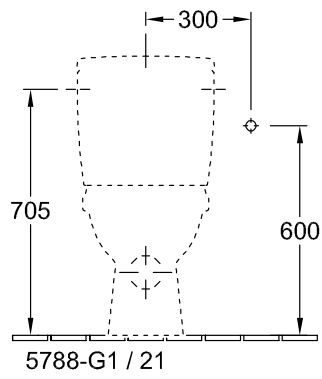

O.NOVO SPÜLKASTEN

PRODUKTINFORMATION

Artikeltitel	Villeroy & Boch O.novo Spülkasten, Zulauf seitlich oder von hinten, Weiß Alpin
Artikelnummer	5788S101
Lieferumfang	1 x Spülkasten
Tiefe in mm	147
Breite in mm	394
Höhe in mm	370
Kollektion	O.novo
Material	Sanitärkeramik
Farbbezeichnung der Farbe	Weiß Alpin
Anderes Material	Druckknopf: Kunststoff (ABS) Innengarnitur: Kunststoff
Andere Oberflächen	Druckknopf: verchromt, glänzend, Innengarnitur: glänzend
Farbbezeichnung	Weiß Alpin
Anderere Farbbezeichnungen	Druckknopf: Verchromt, Innengarnitur: Weiß Alpin

TECHNISCHE ZEICHNUNGEN

5788S101

5788-G1 / 21

5788S101

5788-G1 / 21

5788-S1

5788S101

5788-G1 / 21

5788-S1

5788S101

5788-G1 / 21

5788-S1

5788-R1

5788S101

5788S101

5788S101