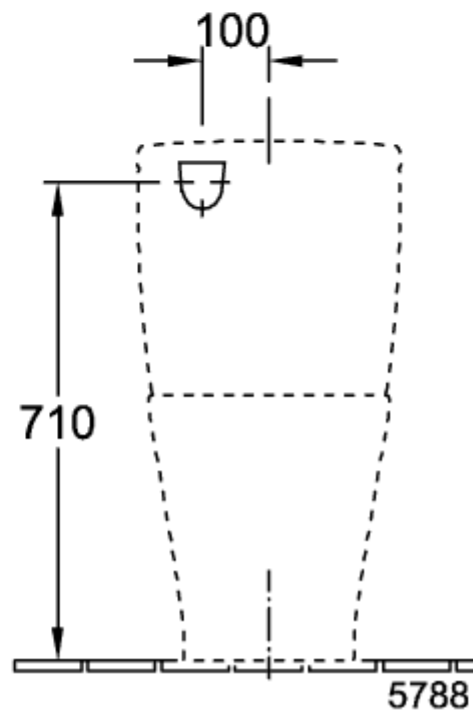

O.NOVO SPÜLKASTEN

PRODUKTINFORMATION

Artikeltitel	Villeroy & Boch O.novo Spülkasten, Zulauf seitlich oder von hinten, Weiß Alpin
Artikelnummer	5788S101
Lieferumfang	1 x Spülkasten
Tiefe in mm	147
Breite in mm	394
Höhe in mm	370
Kollektion	O.novo
Material	Sanitärkeramik
Farbbezeichnung der Farbe	Weiß Alpin
Anderes Material	Druckknopf: Kunststoff (ABS) Innengarnitur: Kunststoff
Andere Oberflächen	Druckknopf: verchromt, glänzend, Innengarnitur: glänzend
Farbbezeichnung	Weiß Alpin
Anderere Farbbezeichnungen	Druckknopf: Verchromt, Innengarnitur: Weiß Alpin

TECHNISCHE ZEICHNUNGEN

5788S101

5788-G1 / 21

5788S101

5788-G1 / 21

5788-S1

5788S101

5788-G1 / 21

5788-S1

5788S101

5788-G1 / 21

5788-S1

5788-R1

5788S101

5788S101

5788S101