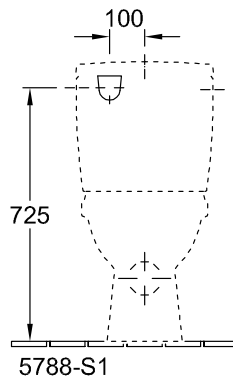

O.NOVO SPÜLKASTEN

PRODUKTINFORMATION

Artikeltitel	Villeroy & Boch O.novo Spülkasten, Zulauf seitlich oder von hinten, Weiß Alpin
Artikelnummer	5788S101
Lieferumfang	1 x Spülkasten
Tiefe in mm	147
Breite in mm	394
Höhe in mm	370
Kollektion	O.novo
Material	Sanitärkeramik
Farbbezeichnung der Farbe	Weiß Alpin
Anderes Material	Druckknopf: Kunststoff (ABS) Innengarnitur: Kunststoff
Andere Oberflächen	Druckknopf: verchromt, glänzend, Innengarnitur: glänzend
Farbbezeichnung	Weiß Alpin
Anderere Farbbezeichnungen	Druckknopf: Verchromt, Innengarnitur: Weiß Alpin

TECHNISCHE ZEICHNUNGEN

5788S101

5788-G1 / 21

5788S101

5788-G1 / 21

5788-S1

5788S101

5788-G1 / 21

5788-S1

5788S101

5788-G1 / 21

5788-S1

5788-R1

5788S101

5788S101

5788S101