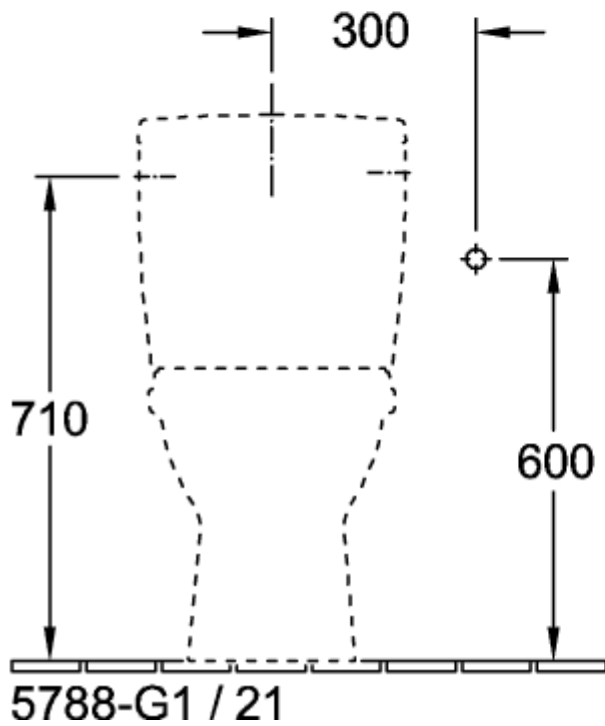

O.NOVO SPÜLKASTEN

PRODUKTINFORMATION

Artikeltitel	Villeroy & Boch O.novo Spülkasten, Zulauf seitlich oder von hinten, Weiß Alpin
Artikelnummer	5788S101
Lieferumfang	1 x Spülkasten
Tiefe in mm	147
Breite in mm	394
Höhe in mm	370
Kollektion	O.novo
Material	Sanitärkeramik
Farbbezeichnung der Farbe	Weiß Alpin
Anderes Material	Druckknopf: Kunststoff (ABS) Innengarnitur: Kunststoff
Andere Oberflächen	Druckknopf: verchromt, glänzend, Innengarnitur: glänzend
Farbbezeichnung	Weiß Alpin
Anderere Farbbezeichnungen	Druckknopf: Verchromt, Innengarnitur: Weiß Alpin

TECHNISCHE ZEICHNUNGEN

5788S101

5788-G1 / 21

5788S101

5788-G1 / 21

5788-S1

5788S101

5788-G1 / 21

5788-S1

5788S101

5788-G1 / 21

5788-S1

5788-R1

5788S101

5788S101

5788S101