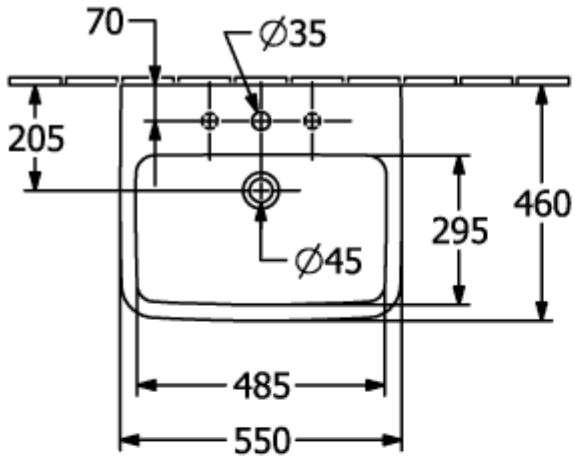

O.NOVO WASCHBECKEN ECKIG

PRODUKTINFORMATION

Artikeltitel	Villeroy & Boch O.novo Waschbecken, 550 x 460 x 175 mm, Weiß Alpin, mit Überlauf
Artikelnummer	4A415501
Montage / Montagetyp	Wandmontage
Lieferumfang	1 x Waschbecken
Tiefe in mm	460
Breite in mm	550
Höhe in mm	175
Innentiefe in mm	125
Kollektion	O.novo
Geeignet für	3-Loch Armatur
Material	Sanitärkeramik
Oberfläche	glänzend
Farbbezeichnung der Farbe	Weiß Alpin
Mit Überlauf	Ja
Form	Eckig
Farbbezeichnung	Weiß Alpin
Antibakterielle Oberfläche (mit AntiBac)	Nein
Leichte Oberflächenreinigung (mit CeramicPlus)	Nein
Anzahl Hahnloch durchgestochen	1
Anzahl Hahnloch vorgestochen	2
Anzahl der Becken	1

TECHNISCHE ZEICHNUNGEN

4A415501

4A415501