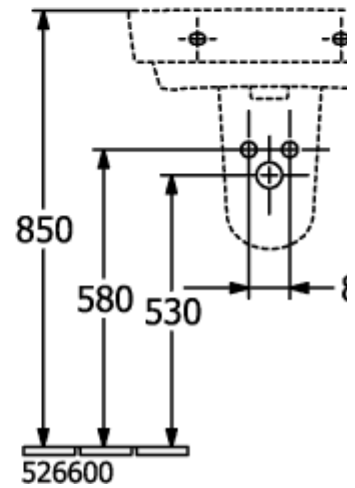

O.NOVO WASCHBECKEN ECKIG

PRODUKTINFORMATION

Artikeltitel	Villeroy & Boch O.novo Waschbecken, 550 x 460 x 175 mm, Weiß Alpin, mit Überlauf
Artikelnummer	4A415501
Montage / Montagetyp	Wandmontage
Lieferumfang	1 x Waschbecken
Tiefe in mm	460
Breite in mm	550
Höhe in mm	175
Innentiefe in mm	125
Kollektion	O.novo
Geeignet für	3-Loch Armatur
Material	Sanitärkeramik
Oberfläche	glänzend
Farbbezeichnung der Farbe	Weiß Alpin
Mit Überlauf	Ja
Form	Eckig
Farbbezeichnung	Weiß Alpin
Antibakterielle Oberfläche (mit AntiBac)	Nein
Leichte Oberflächenreinigung (mit CeramicPlus)	Nein
Anzahl Hahnloch durchgestochen	1
Anzahl Hahnloch vorgestochen	2
Anzahl der Becken	1

TECHNISCHE ZEICHNUNGEN

4A415501

4A415501