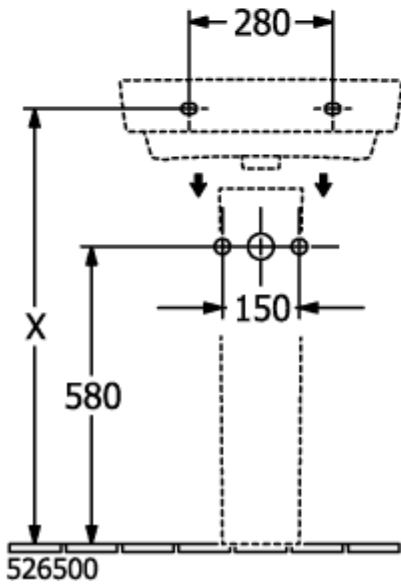

O.NOVO WASCHBECKEN ECKIG

PRODUKTINFORMATION

Artikeltitel	Villeroy & Boch O.novo Waschbecken, 550 x 460 x 175 mm, Weiß Alpin, mit Überlauf
Artikelnummer	4A415501
Montage / Montagetyp	Wandmontage
Lieferumfang	1 x Waschbecken
Tiefe in mm	460
Breite in mm	550
Höhe in mm	175
Innentiefe in mm	125
Kollektion	O.novo
Geeignet für	3-Loch Armatur
Material	Sanitärkeramik
Oberfläche	glänzend
Farbbezeichnung der Farbe	Weiß Alpin
Mit Überlauf	Ja
Form	Eckig
Farbbezeichnung	Weiß Alpin
Antibakterielle Oberfläche (mit AntiBac)	Nein
Leichte Oberflächenreinigung (mit CeramicPlus)	Nein
Anzahl Hahnloch durchgestochen	1
Anzahl Hahnloch vorgestochen	2
Anzahl der Becken	1

TECHNISCHE ZEICHNUNGEN

4A415501

4A415501