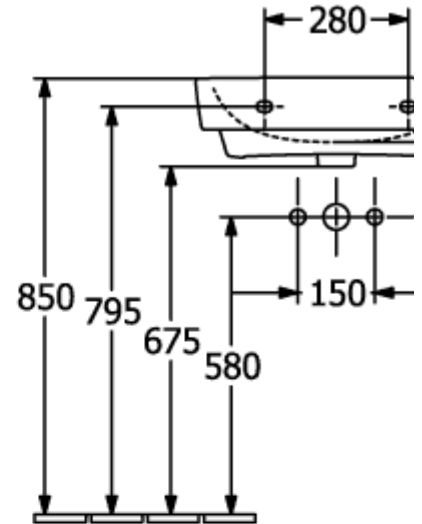

O.NOVO WASCHBECKEN ECKIG

PRODUKTINFORMATION

Artikeltitel	Villeroy & Boch O.novo Waschbecken, 550 x 460 x 175 mm, Weiß Alpin, mit Überlauf
Artikelnummer	4A415501
Montage / Montagetyp	Wandmontage
Lieferumfang	1 x Waschbecken
Tiefe in mm	460
Breite in mm	550
Höhe in mm	175
Innentiefe in mm	125
Kollektion	O.novo
Geeignet für	3-Loch Armatur
Material	Sanitärkeramik
Oberfläche	glänzend
Farbbezeichnung der Farbe	Weiß Alpin
Mit Überlauf	Ja
Form	Eckig
Farbbezeichnung	Weiß Alpin
Antibakterielle Oberfläche (mit AntiBac)	Nein
Leichte Oberflächenreinigung (mit CeramicPlus)	Nein
Anzahl Hahnloch durchgestochen	1
Anzahl Hahnloch vorgestochen	2
Anzahl der Becken	1

TECHNISCHE ZEICHNUNGEN

4A415501

4A415501