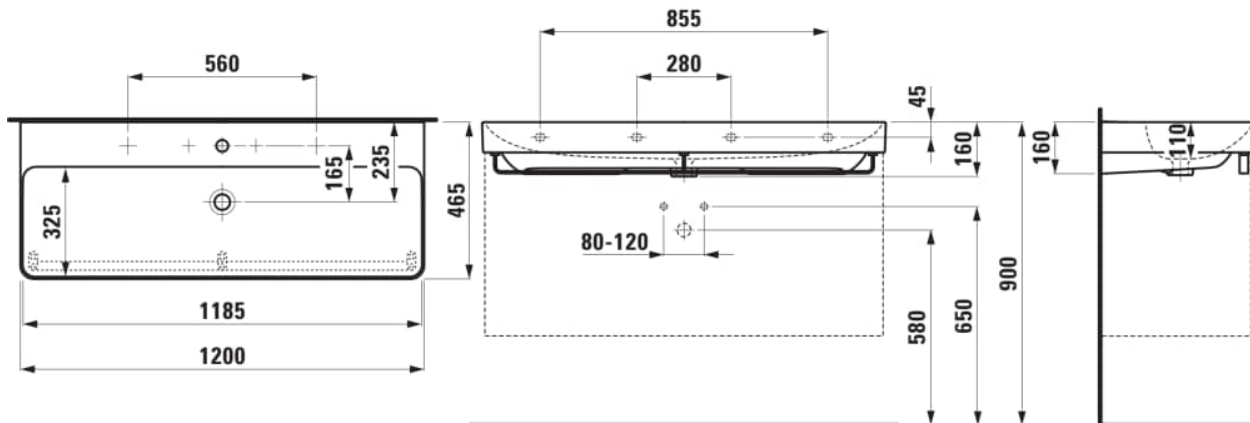

PRO X

Doppelwaschtisch

MASSE

Länge	1200 mm
Breite	465 mm
Höhe	160 mm

FARBEN UND OBERFLÄCHEN

<input type="checkbox"/>	000 Weiß
--------------------------	----------

AUSFÜHRUNGEN

104 - 1 Hahnloch, mittig

Anzahl der Befestigungspunkte : 4

Beckenposition : In der Mitte

Befestigungssatz : Nicht enthalten

Einbauart : Unterbaufähig, Wandhängend

Form : Rechteckig

Hahnloch : 1 Hahnloch In der Mitte

Interne Form : Rechteckig

Material : Keramik

Nettogewicht in kg : 31,9

Unterseite glasiert

TECHNISCHE ZEICHNUNGEN

KOMPATIBEL MIT

Waschtischunterbau 1200,
2 Schubladen, passend zu
Pro S Waschtisch H814965
/ PRO X 814861

H411322108...1

Waschtischunterbau 1200,
2 Schubladen, passend zu
Pro S Waschtisch H814965
/ PRO X 814861

H411542109...1

PRO X

Seit über 20 Jahren steht die Serie LAUFEN PRO für Funktionalität und Ästhetik. Nun hat Designer Peter Wirz die ikonischen Formen ins Jahr 2025 übertragen und behutsam an die Bedürfnisse unserer Zeit angepasst: PRO X ist klarer, filigraner und vielseitiger denn je.