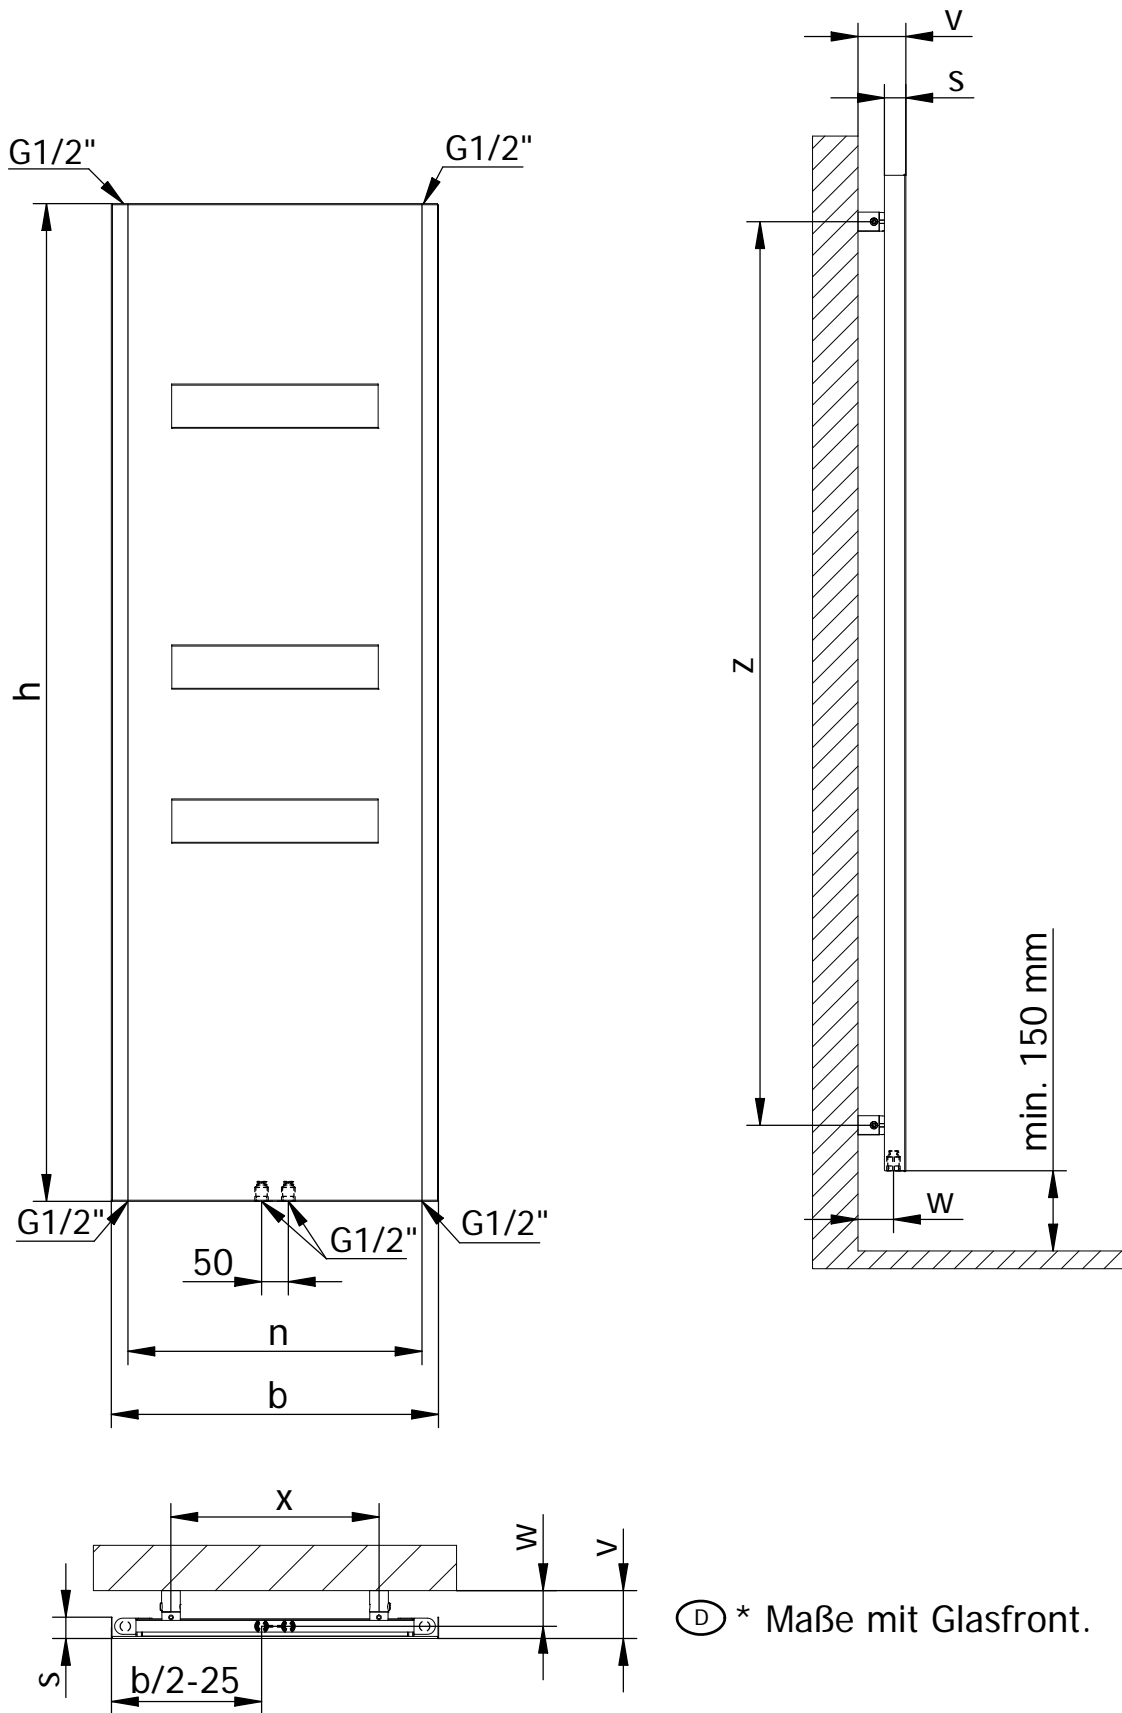

Designheizkörper Atelier Highline

h	b	n	x	z	w	s	v
1860	610	550	400	1690	70 - 80	40	85 - 95
1860*	620*	550*	400*	1690*	70 - 80*	45*	89 - 99*