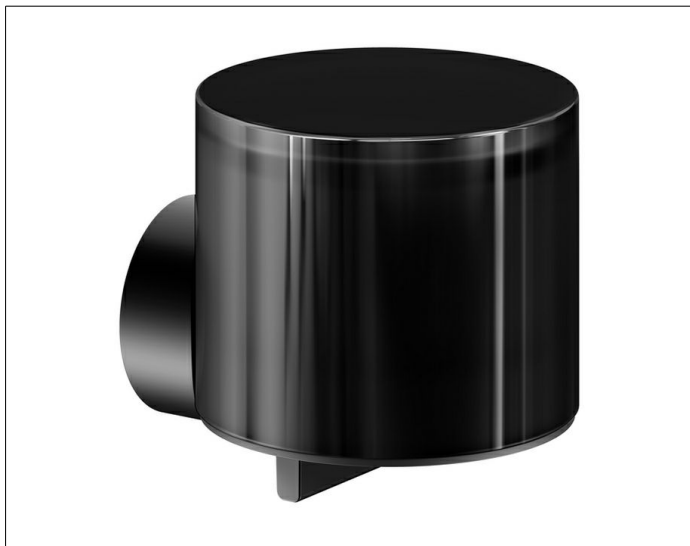

**REVA 12852379000**

Seifenspender für Flüssigseife mit Stülpbecher

**PRODUKT**

**ZEICHNUNG**

**PRODUKTBESCHREIBUNG**

- Füllmenge 140 ml
- Dosiermenge 0,5 ml/Hub
- Betätigung von unten
- Befüllung von oben
- Echkristall-Stülpbecher lackiert
- verdeckte Befestigung
- zum Schrauben oder Kleben (optional)
- Befestigungs-Set inklusive

**OBERFLÄCHE**

schwarz matt

**AUSSCHREIBUNGSTEXT**

KEUCO COLLECTION REVA - Lotionspender - 12852379000  
Kraftvolle Akzente

Perfektion im Detail - Die Verbindung schaffende Kombination von Design und Funktion - komplett mit Halter und Pumpe, Echkristall-Glas mattiert - Füllmenge ca 140 ml, 0,5 ml/Hub

Breite / ø : 92 mm - Höhe: 93 mm - Ausladung: 107 mm

Material: Metall/Echkristall-Glas

Oberfläche: schwarz matt

Das Produkt kann angeschraubt oder angeklebt werden - Verdeckte Anbringung - inklusive korrosionsfreiem Befestigungsmaterial