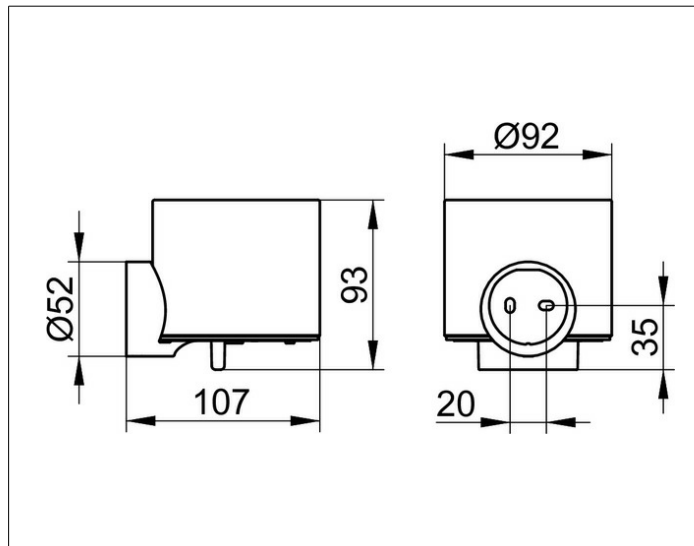

**REVA 12852379000**

Seifenspender für Flüssigseife mit Stülpbecher

**PRODUKT**

**ZEICHNUNG**

**PRODUKTBESCHREIBUNG**

- Füllmenge 140 ml
- Dosiermenge 0,5 ml/Hub
- Betätigung von unten
- Befüllung von oben
- Echkristall-Stülpbecher lackiert
- verdeckte Befestigung
- zum Schrauben oder Kleben (optional)
- Befestigungs-Set inklusive

**OBERFLÄCHE**

schwarz matt

**AUSSCHREIBUNGSTEXT**

KEUCO COLLECTION REVA - Lotionspender - 12852379000  
Kraftvolle Akzente

Perfektion im Detail - Die Verbindung schaffende Kombination von Design und Funktion - komplett mit Halter und Pumpe, Echkristall-Glas mattiert - Füllmenge ca 140 ml, 0,5 ml/Hub

Breite / ø : 92 mm - Höhe: 93 mm - Ausladung: 107 mm

Material: Metall/Echkristall-Glas

Oberfläche: schwarz matt

Das Produkt kann angeschraubt oder angeklebt werden - Verdeckte Anbringung - inklusive korrosionsfreiem Befestigungsmaterial