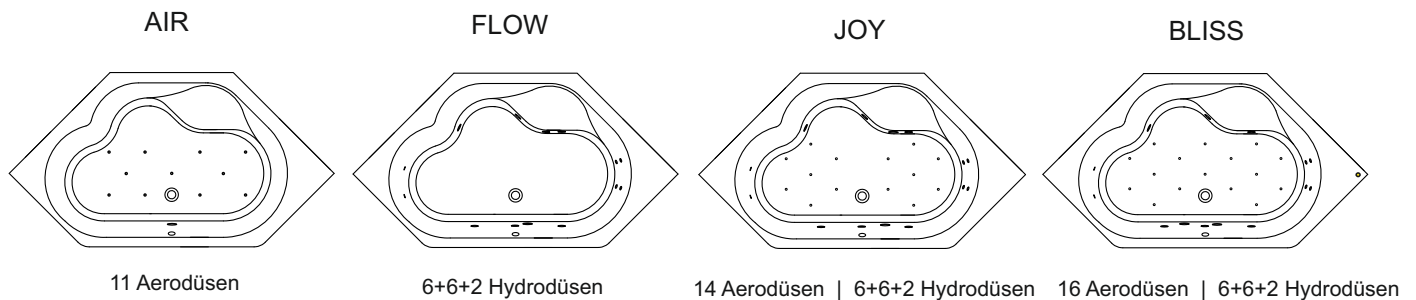

WINNIPEG

Diese Acrylbadewanne in Hochglanz-Weiß hat eine sechseckige Form, sodass sie diagonal in einer Ecke des Badezimmers aufgestellt werden muss. Hinter der Badewanne entsteht dann eine dreieckige Ablagefläche. Diese Badewanne hat eine einzigartige Form im großen Badewannensortiment von RIHO. Die Badewanne mit einem schmalen Wannrand hat einen abgesenkten Sitzplatz in der Ecke der geräumigen Innenform. Eine ausgezeichnete Familienbadewanne.

Artikelnr.	L x B x H (cm)	Inhalt** (ltr)	Gewicht (kg)	Füllhöhe (cm)	Möglichkeit Rihopool***
B010001005	145 x 145 x 47,5	225	28	39	Air / Joy / Flow / Bliss
B010011005 p&p*	145 x 145 x 62	225	38	39	x

* Plug&Play sind Ausführungen mit verklebten Schürzen für die Eckaufstellung. Diese Badewannen werden inklusive Fußset geliefert.

** Der Inhalt der Badewanne wird einschließlich des durchschnittlichen Volumens einer Person angegeben.

*** Bei Rihopool-Whirlpool Systemen ist das Fußset im Lieferumfang enthalten.

Zusätzlich

Fußset 01U
207093