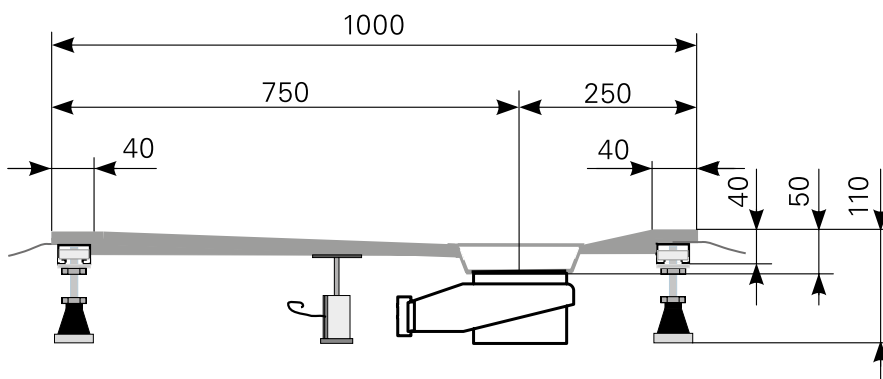

isca 140 × 100 superflach Duschfläche Acryl

ARTIKEL-NR.	FARBE	OBERFLÄCHE	GRÖSSE
2714000101	Farbgruppe 1 weiß	glänzend	1.400 × 1.000 mm
2714000120	Farbgruppe 2	glänzend	1.400 × 1.000 mm
2714000190	rein-weiß	matt-finish	1.400 × 1.000 mm
2714005101	Farbgruppe 1 weiß	glänzend	maßvariabel bis 1.500 × 1.100 mm
2714005120	Farbgruppe 2	glänzend	maßvariabel bis 1.500 × 1.100 mm
2714005190	rein-weiß	matt-finish	maßvariabel bis 1.500 × 1.100 mm

Ablauf: Alle flachen und superflachen Duschwannen 90 mm Ø. Alle tiefen Duschwannen 52 mm Ø.