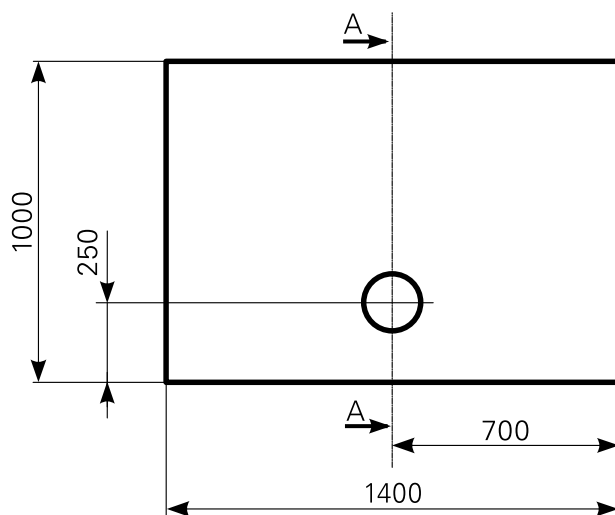

isca 140 × 100 superflach Duschfläche Acryl

ARTIKEL-NR.	FARBE	OBERFLÄCHE	GRÖSSE
2714000101	Farbgruppe 1 weiß	glänzend	1.400 × 1.000 mm
2714000120	Farbgruppe 2	glänzend	1.400 × 1.000 mm
2714000190	rein-weiß	matt-finish	1.400 × 1.000 mm
2714005101	Farbgruppe 1 weiß	glänzend	maßvariabel bis 1.500 × 1.100 mm
2714005120	Farbgruppe 2	glänzend	maßvariabel bis 1.500 × 1.100 mm
2714005190	rein-weiß	matt-finish	maßvariabel bis 1.500 × 1.100 mm

Ablauf: Alle flachen und superflachen Duschwannen 90 mm Ø. Alle tiefen Duschwannen 52 mm Ø.