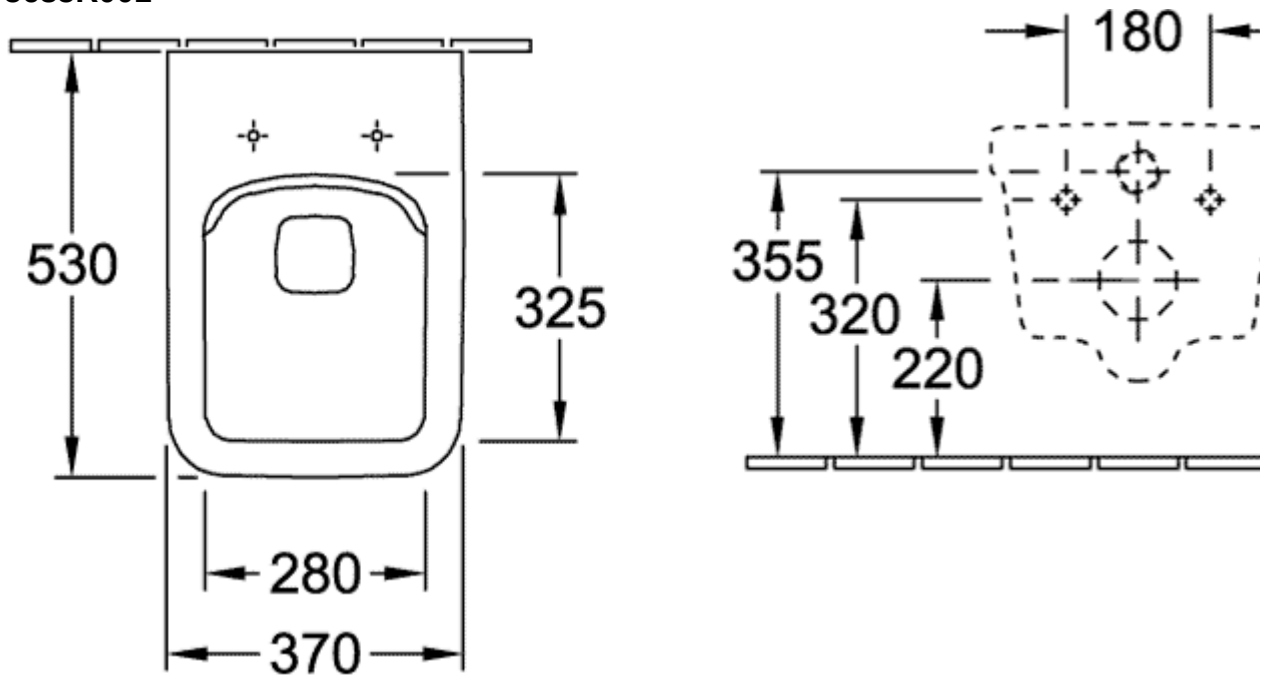

ARCHITECTURA TIEFSPÜL-WC SPÜLRANDLOS RECHTECK

PRODUKTINFORMATION

Artikeltitel	Villeroy & Boch Architectura Tiefspül-WC spülrandlos, wandhängend, Weiß Alpin
Artikelnummer	5685R001
Montage / Montagetyp	Wandmontage
Montage-Hinweise	nicht für den Einbau mit Druckspülern geeignet
Lieferumfang	1 x Tiefspül-WC spülrandlos
Tiefe in mm	530
Breite in mm	370
Höhe in mm	316
Kollektion	Architectura
Geeignet für	Unterputz-Spülkasten
Innovative Spültechnologie (mit TwistFlush)	Nein
Innovative Spültechnologie (mit TwistFlush[e³])	Nein
Spülvolumen l	3 / 4,5 l
Wandhängend - Bodenstehend	wandhängend
Material	Sanitärkeramik
Oberfläche	glänzend
Farbbezeichnung der Farbe	Weiß Alpin
Form	Rechteck
Farbbezeichnung	Weiß Alpin
Antibakterielle Oberfläche (mit AntiBac)	Nein
Leichte Oberflächenreinigung (mit CeramicPlus)	Nein
Spülrandlos (mit DirectFlush)	Ja
Spülungstyp	Tiefspüler
Integrierte Frischelösung (mit ViFresh)	Nein
Abgang / Ablauf	Abgang waagrecht

TECHNISCHE ZEICHNUNGEN

5685R001

5685R001