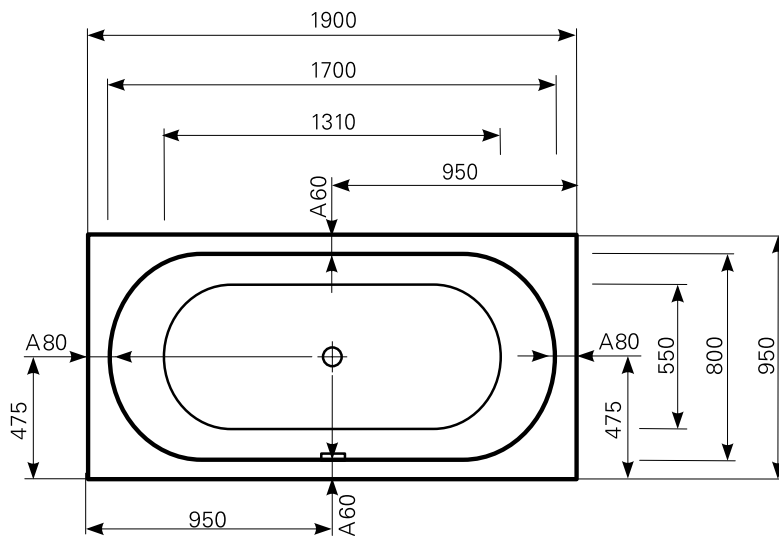

**ausana 190 × 95 duo** Acrylwanne | Wasserfüllmenge: 220 Ltr.

ARTIKEL-NR.	FARBGRUPPE	OBERFLÄCHE
1019000201	FG 1: weiß	glänzend
1019000220	FG 2	glänzend
1019000230	FG 3	edelweiß-matt
1019000290	FG 4: rein-weiß	matt-finish

Maß Wannenrand (Schnitt) A = gerade Auflagefläche | Alle Maßangaben in Millimeter

Alle Maßangaben zur inneren Länge und inneren Breite wurden 7 cm über dem Boden gemessen. Die Wasserfüllmenge wurde mit einer Person (ca. 70 Ltr.) gemessen.