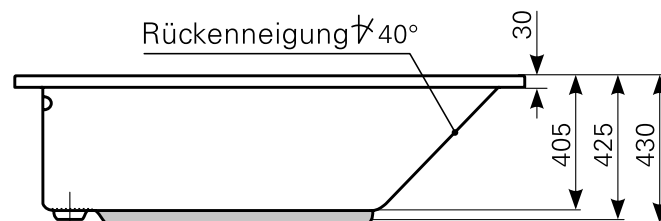

ceraria 170 × 75 Acrylwanne | Wasserfüllmenge: 125 Ltr.

ARTIKEL-NR.	FARBGRUPPE	OBERFLÄCHE
1017000201	FG 1: weiß	glänzend
1017000220	FG 2	glänzend
1017000230	FG 3	edelweiß-matt

Maß Wannenrand (Schnitt) A = gerade Auflagefläche | Alle Maßangaben in Millimeter

Alle Maßangaben zur inneren Länge und inneren Breite wurden 7 cm über dem Boden gemessen. Die Wasserfüllmenge wurde mit einer Person (ca. 70 Ltr.) gemessen.