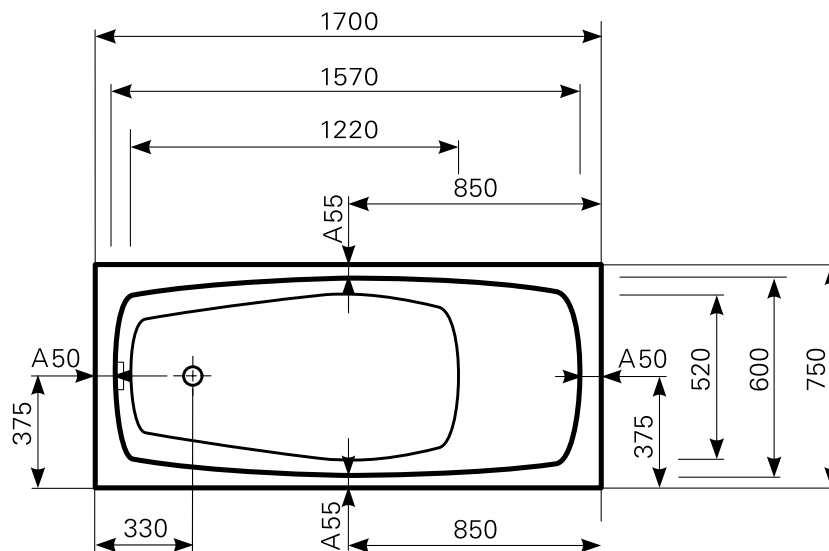

ceraria 170 × 75 Acrylwanne | Wasserfüllmenge: 125 Ltr.

ARTIKEL-NR.	FARBGRUPPE	OBERFLÄCHE
1017000201	FG 1: weiß	glänzend
1017000220	FG 2	glänzend
1017000230	FG 3	edelweiß-matt

Maß Wannenrand (Schnitt) A = gerade Auflagefläche | Alle Maßangaben in Millimeter

Alle Maßangaben zur inneren Länge und inneren Breite wurden 7 cm über dem Boden gemessen. Die Wasserfüllmenge wurde mit einer Person (ca. 70 Ltr.) gemessen.