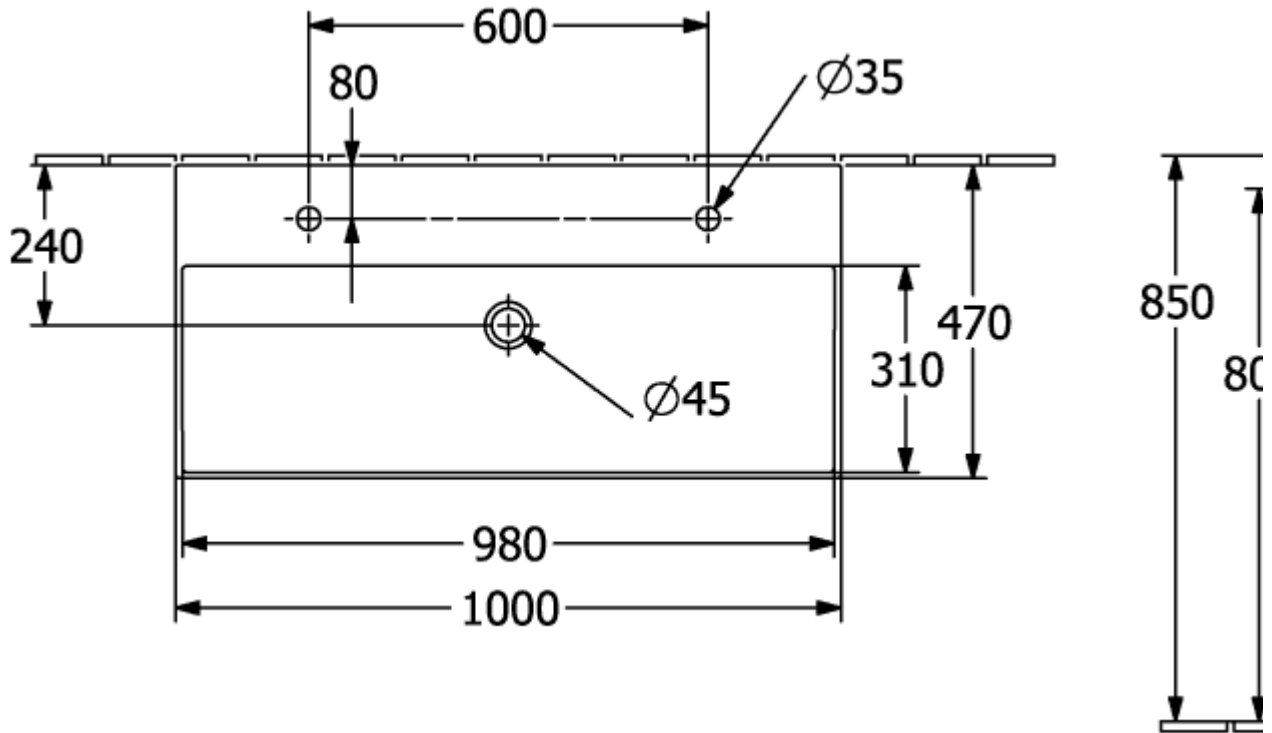

MEMENTO 2.0 WASCHBECKEN RECHTECK

PRODUKTINFORMATION

Artikeltitel	Villeroy & Boch Memento 2.0 Waschbecken, 1000 x 470 x 135 mm, Weiß Alpin, mit Überlauf
Artikelnummer	4A22A401
Montage / Montagetyp	Wandmontage
Lieferumfang	1 x Waschbecken
Tiefe in mm	470
Breite in mm	1000
Höhe in mm	135
Innentiefe in mm	95
Kollektion	Memento 2.0
Armatur/Hahnloch Hinweise	bei 2 Einhebelmischern und Excenterbetätigung oder in Verbindung mit Kniehebelventil, sowie Push-open Ventil bitte Durchflussleistung von max. 7,5 l/min pro Armatur nicht überschreiten.
Geeignet für	zwei 1-Loch Armaturen
Material	TitanCeram
Oberfläche	glänzend
Farbbezeichnung der Farbe	Weiß Alpin
Mit Überlauf	Ja
Form	Rechteck
Farbbezeichnung	Weiß Alpin
Antibakterielle Oberfläche (mit AntiBac)	Nein
Leichte Oberflächenreinigung (mit CeramicPlus)	Nein
Anzahl Hahnloch durchgestochen	2
Anzahl der Becken	1

TECHNISCHE ZEICHNUNGEN

4A22A401

4A22A401