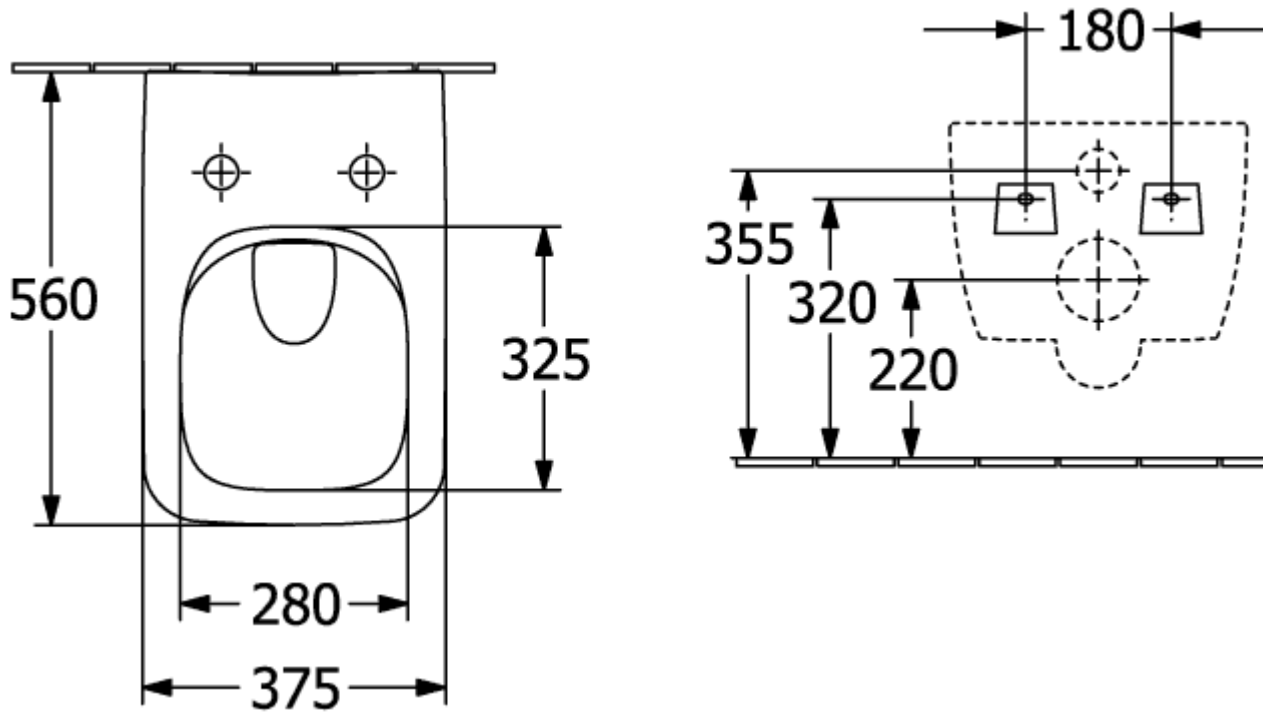

TECHNISCHE ZEICHNUNGEN

4611R001