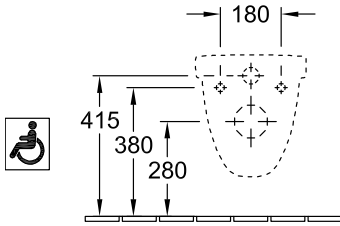

VICARE TIEFSPÜL-WC VICARE SPÜLRANDLOS OVAL

PRODUKTINFORMATION

Artikeltitel	Villeroy & Boch ViCare Tiefspül-WC ViCare spülrandlos, wandhängend, Weiß Alpin
Artikelnummer	4601R001
Montage / Montagetyp	Wandmontage
Montage-Hinweise	nicht für den Einbau mit Druckspülern geeignet
Lieferumfang	1 x Tiefspül-WC spülrandlos , 1 x verlängerter Zulaufverbinder 400 mm
Tiefe in mm	700
Breite in mm	360
Höhe in mm	344
Kollektion	ViCare
Geeignet für	Unterputz-Spülkasten
Innovative Spültechnologie (mit TwistFlush)	Nein
Innovative Spültechnologie (mit TwistFlush[e ³])	Nein
Spülvolumen l	3 / 6 l
Wandhängend - Bodenstehend	wandhängend
Material	Sanitärkeramik
Oberfläche	glänzend
Farbbezeichnung der Farbe	Weiß Alpin
Form	Oval
Farbbezeichnung	Weiß Alpin
Antibakterielle Oberfläche (mit AntiBac)	Nein
Leichte Oberflächenreinigung (mit CeramicPlus)	Nein
Spülrandlos (mit DirectFlush)	Ja
Spülungstyp	Tiefspüler
Integrierte Frischelösung (mit ViFresh)	Nein
Abgang / Ablauf	Abgang waagrecht

TECHNISCHE ZEICHNUNGEN

4601R001

4601R001

4601R001
FR

4601R001
FR