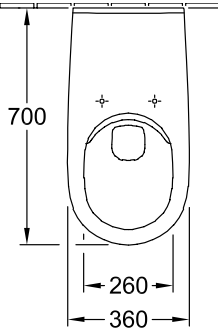

VICARE TIEFSPÜL-WC VICARE SPÜLRANDLOS OVAL

PRODUKTINFORMATION

Artikeltitel	Villeroy & Boch ViCare Tiefspül-WC ViCare spülrandlos, wandhängend, Weiß Alpin
Artikelnummer	4601R001
Montage / Montagetyp	Wandmontage
Montage-Hinweise	nicht für den Einbau mit Druckspülern geeignet
Lieferumfang	1 x Tiefspül-WC spülrandlos , 1 x verlängerter Zulaufverbinder 400 mm
Tiefe in mm	700
Breite in mm	360
Höhe in mm	344
Kollektion	ViCare
Geeignet für	Unterputz-Spülkasten
Innovative Spültechnologie (mit TwistFlush)	Nein
Innovative Spültechnologie (mit TwistFlush[e ³])	Nein
Spülvolumen l	3 / 6 l
Wandhängend - Bodenstehend	wandhängend
Material	Sanitärkeramik
Oberfläche	glänzend
Farbbezeichnung der Farbe	Weiß Alpin
Form	Oval
Farbbezeichnung	Weiß Alpin
Antibakterielle Oberfläche (mit AntiBac)	Nein
Leichte Oberflächenreinigung (mit CeramicPlus)	Nein
Spülrandlos (mit DirectFlush)	Ja
Spülungstyp	Tiefspüler
Integrierte Frischelösung (mit ViFresh)	Nein
Abgang / Ablauf	Abgang waagrecht

TECHNISCHE ZEICHNUNGEN

4601R001

4601R001

4601R001
FR

4601R001
FR