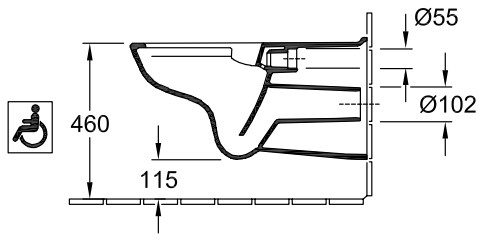

VICARE TIEFSPÜL-WC VICARE SPÜLRANDLOS OVAL

PRODUKTINFORMATION

Artikeltitel	Villeroy & Boch ViCare Tiefspül-WC ViCare spülrandlos, wandhängend, Weiß Alpin
Artikelnummer	4601R001
Montage / Montagetyp	Wandmontage
Montage-Hinweise	nicht für den Einbau mit Druckspülern geeignet
Lieferumfang	1 x Tiefspül-WC spülrandlos , 1 x verlängerter Zulaufverbinder 400 mm
Tiefe in mm	700
Breite in mm	360
Höhe in mm	344
Kollektion	ViCare
Geeignet für	Unterputz-Spülkasten
Innovative Spültechnologie (mit TwistFlush)	Nein
Innovative Spültechnologie (mit TwistFlush[e ³])	Nein
Spülvolumen l	3 / 6 l
Wandhängend - Bodenstehend	wandhängend
Material	Sanitärkeramik
Oberfläche	glänzend
Farbbezeichnung der Farbe	Weiß Alpin
Form	Oval
Farbbezeichnung	Weiß Alpin
Antibakterielle Oberfläche (mit AntiBac)	Nein
Leichte Oberflächenreinigung (mit CeramicPlus)	Nein
Spülrandlos (mit DirectFlush)	Ja
Spülungstyp	Tiefspüler
Integrierte Frischelösung (mit ViFresh)	Nein
Abgang / Ablauf	Abgang waagrecht

TECHNISCHE ZEICHNUNGEN

4601R001

4601R001

4601R001
FR

4601R001
FR