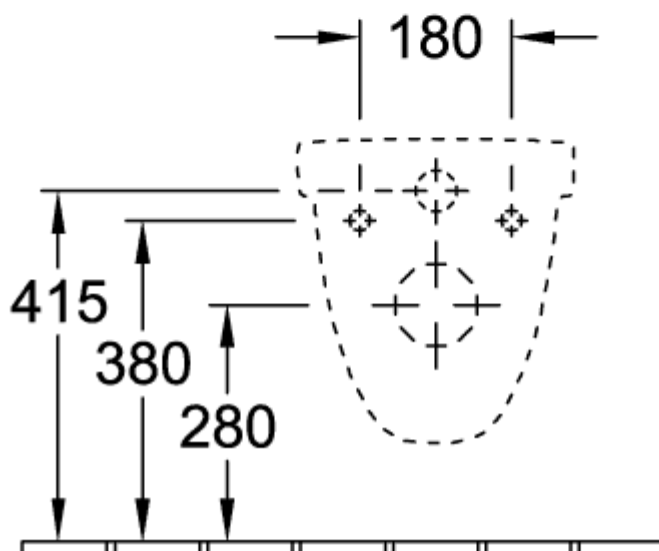

VICARE TIEFSPÜL-WC VICARE SPÜLRANDLOS OVAL

PRODUKTINFORMATION

Artikeltitel	Villeroy & Boch ViCare Tiefspül-WC ViCare spülrandlos, wandhängend, Weiß Alpin
Artikelnummer	4601R001
Montage / Montagetyp	Wandmontage
Montage-Hinweise	nicht für den Einbau mit Druckspülern geeignet
Lieferumfang	1 x Tiefspül-WC spülrandlos , 1 x verlängerter Zulaufverbinder 400 mm
Tiefe in mm	700
Breite in mm	360
Höhe in mm	344
Kollektion	ViCare
Geeignet für	Unterputz-Spülkasten
Innovative Spültechnologie (mit TwistFlush)	Nein
Innovative Spültechnologie (mit TwistFlush[e ³])	Nein
Spülvolumen l	3 / 6 l
Wandhängend - Bodenstehend	wandhängend
Material	Sanitärkeramik
Oberfläche	glänzend
Farbbezeichnung der Farbe	Weiß Alpin
Form	Oval
Farbbezeichnung	Weiß Alpin
Antibakterielle Oberfläche (mit AntiBac)	Nein
Leichte Oberflächenreinigung (mit CeramicPlus)	Nein
Spülrandlos (mit DirectFlush)	Ja
Spülungstyp	Tiefspüler
Integrierte Frischelösung (mit ViFresh)	Nein
Abgang / Ablauf	Abgang waagrecht

TECHNISCHE ZEICHNUNGEN

4601R001

4601R001

4601R001
FR

4601R001
FR