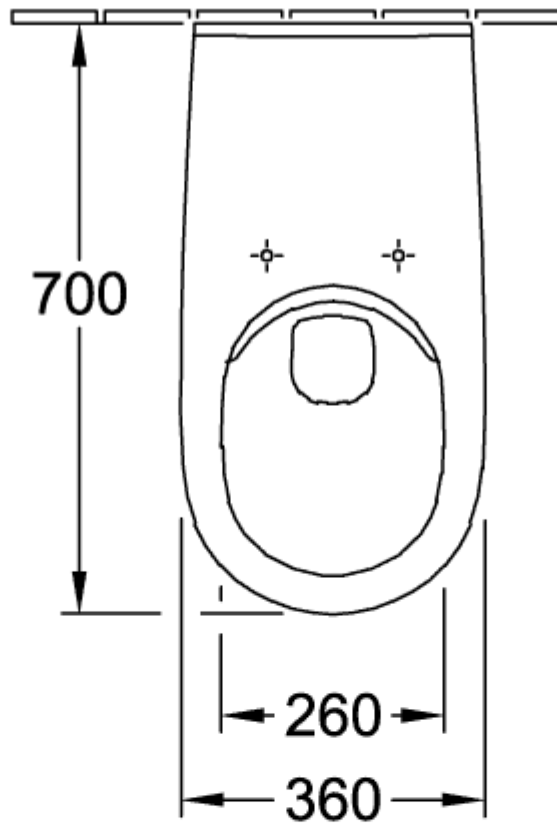

VICARE TIEFSPÜL-WC VICARE SPÜLRANDLOS OVAL

PRODUKTINFORMATION

Artikeltitel	Villeroy & Boch ViCare Tiefspül-WC ViCare spülrandlos, wandhängend, Weiß Alpin
Artikelnummer	4601R001
Montage / Montagetyp	Wandmontage
Montage-Hinweise	nicht für den Einbau mit Druckspülern geeignet
Lieferumfang	1 x Tiefspül-WC spülrandlos , 1 x verlängerter Zulaufverbinder 400 mm
Tiefe in mm	700
Breite in mm	360
Höhe in mm	344
Kollektion	ViCare
Geeignet für	Unterputz-Spülkasten
Innovative Spültechnologie (mit TwistFlush)	Nein
Innovative Spültechnologie (mit TwistFlush[e ³])	Nein
Spülvolumen l	3 / 6 l
Wandhängend - Bodenstehend	wandhängend
Material	Sanitärkeramik
Oberfläche	glänzend
Farbbezeichnung der Farbe	Weiß Alpin
Form	Oval
Farbbezeichnung	Weiß Alpin
Antibakterielle Oberfläche (mit AntiBac)	Nein
Leichte Oberflächenreinigung (mit CeramicPlus)	Nein
Spülrandlos (mit DirectFlush)	Ja
Spülungstyp	Tiefspüler
Integrierte Frischelösung (mit ViFresh)	Nein
Abgang / Ablauf	Abgang waagrecht

TECHNISCHE ZEICHNUNGEN

4601R001

4601R001

4601R001
FR

4601R001
FR