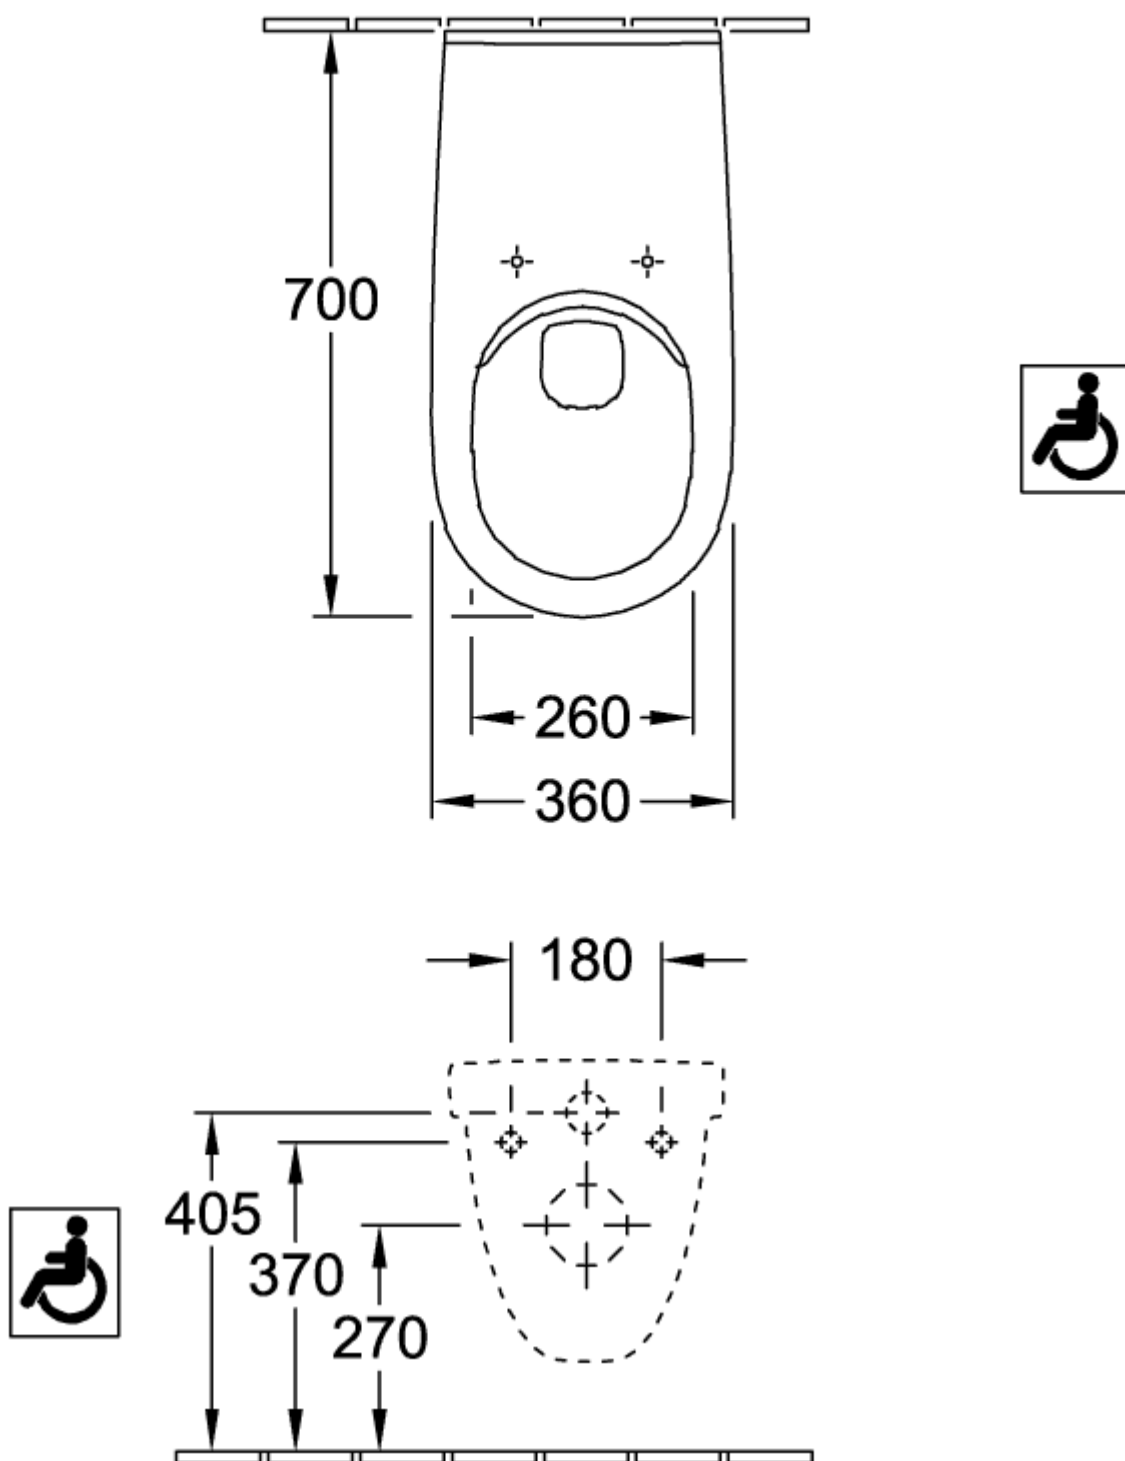

VICARE TIEFSPÜL-WC VICARE SPÜLRANDLOS OVAL

PRODUKTINFORMATION

Artikeltitel	Villeroy & Boch ViCare Tiefspül-WC ViCare spülrandlos, wandhängend, Weiß Alpin
Artikelnummer	4601R001
Montage / Montagetyp	Wandmontage
Montage-Hinweise	nicht für den Einbau mit Druckspülern geeignet
Lieferumfang	1 x Tiefspül-WC spülrandlos , 1 x verlängerter Zulaufverbinder 400 mm
Tiefe in mm	700
Breite in mm	360
Höhe in mm	344
Kollektion	ViCare
Geeignet für	Unterputz-Spülkasten
Innovative Spültechnologie (mit TwistFlush)	Nein
Innovative Spültechnologie (mit TwistFlush[e ³])	Nein
Spülvolumen l	3 / 6 l
Wandhängend - Bodenstehend	wandhängend
Material	Sanitärkeramik
Oberfläche	glänzend
Farbbezeichnung der Farbe	Weiß Alpin
Form	Oval
Farbbezeichnung	Weiß Alpin
Antibakterielle Oberfläche (mit AntiBac)	Nein
Leichte Oberflächenreinigung (mit CeramicPlus)	Nein
Spülrandlos (mit DirectFlush)	Ja
Spülungstyp	Tiefspüler
Integrierte Frischelösung (mit ViFresh)	Nein
Abgang / Ablauf	Abgang waagrecht

TECHNISCHE ZEICHNUNGEN

4601R001

4601R001

4601R001
FR

4601R001
FR