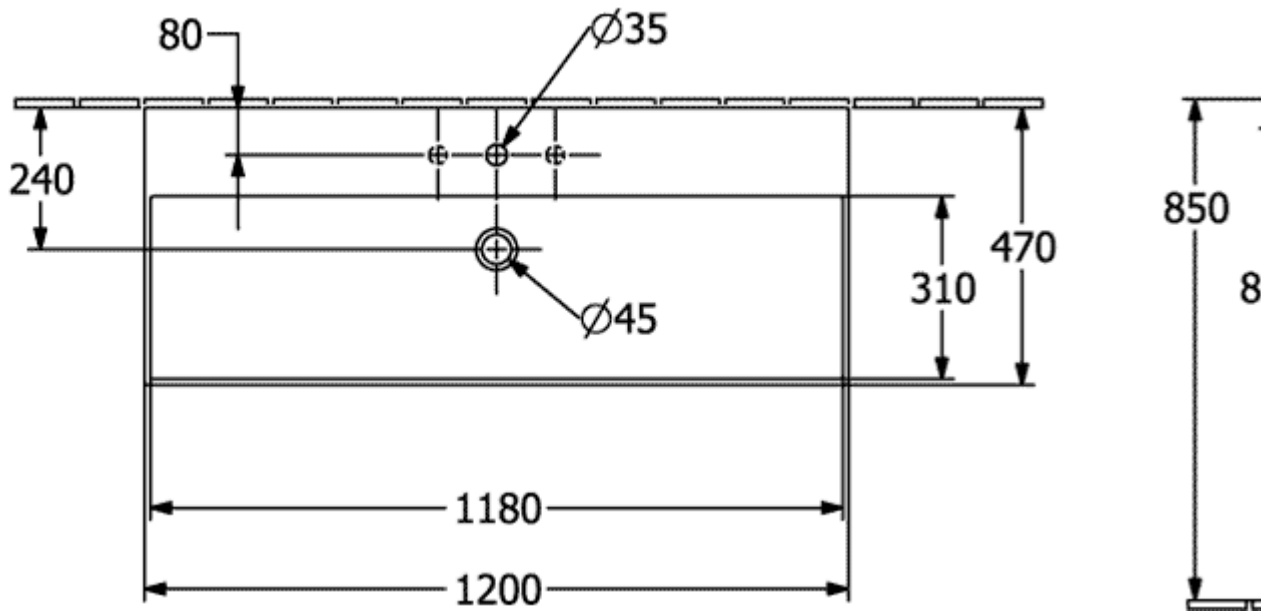

TECHNISCHE ZEICHNUNGEN

4A22CH01