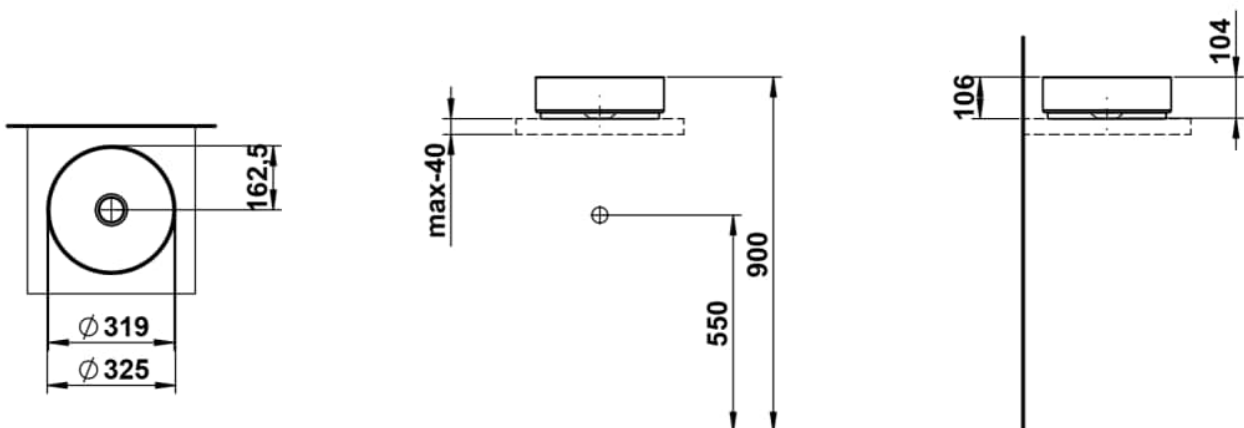

TECHNISCHE ZEICHNUNGEN