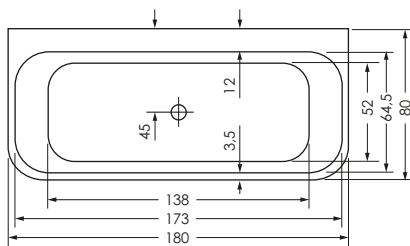

SEED 180 / 80 F WAND

Maße	180 x 80 x 46 cm	0037372
Preisgruppe	PG 1	
Farbe	Weiß	
Maße	180 x 80 x 46 cm	0037372
Preisgruppe	PG 1	
Farbe	Weiß Matt	

SEED F WAND	Wasser- inhalt	Bauhöhe	Gewicht
180 / 80	ca. 210 l	60,5 cm	ca. 65 kg