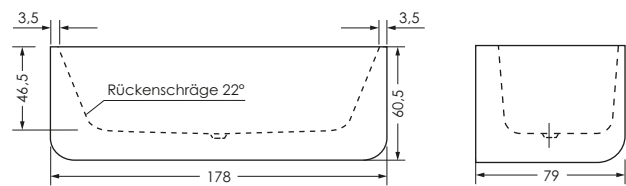

SEED 180 / 80 F WAND

Maße	180 x 80 x 46 cm	0037372
Preisgruppe	PG 1	
Farbe	Weiß	
Maße	180 x 80 x 46 cm	0037372
Preisgruppe	PG 1	
Farbe	Weiß Matt	

SEED F WAND	Wasser- inhalt	Bauhöhe	Gewicht
180 / 80	ca. 210 l	60,5 cm	ca. 65 kg