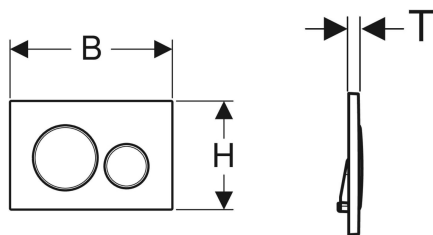

## Geberit Sigma20 Betätigungsplatte für 2-Mengen-Spülung

Beispielbild