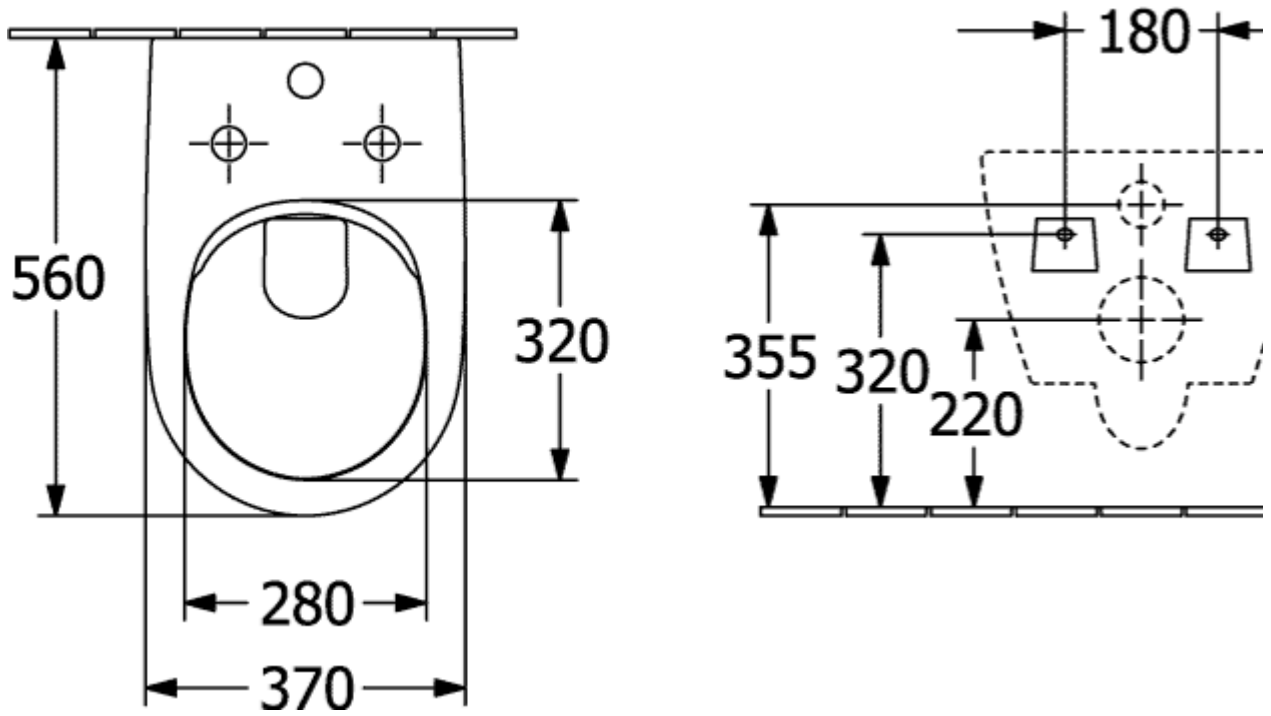

SUBWAY 2.0 TIEFSPÜL-WC SPÜLRANDLOS OVAL

PRODUKTINFORMATION

Artikeltitel	Villeroy & Boch Subway 2.0 Tiefspül-WC spülrandlos, wandhängend, mit ViFresh, Weiß Alpin
Artikelnummer	5614A101
Montage / Montagetyp	Wandmontage
Montage-Hinweise	nicht für den Einbau mit Druckspülern geeignet
Lieferumfang	1 x Tiefspül-WC spülrandlos , 2 x integrierte Einfüllkübchen für WC-Stein und Gelspüler mit drehbaren Deckeln in Weiß und Chrom (ViFresh-Technologie)
Tiefe in mm	560
Breite in mm	370
Höhe in mm	365
Kollektion	Subway 2.0
Geeignet für	Unterputz-Spülkasten
Innovative Spültechnologie (mit TwistFlush)	Nein
Innovative Spültechnologie (mit TwistFlush[e³])	Nein
Spülvolumen l	3 / 4,5 l
Wandhängend - Bodenstehend	wandhängend
Material	Sanitärkeramik
Oberfläche	glänzend
Farbbezeichnung der Farbe	Weiß Alpin
Design-Awards	German Design Award 2016
Form	Oval
Farbbezeichnung	Weiß Alpin
Antibakterielle Oberfläche (mit AntiBac)	Nein
Leichte Oberflächenreinigung (mit CeramicPlus)	Nein
Spülrandlos (mit DirectFlush)	Ja
Spülungstyp	Tiefspüler
Integrierte Frischelösung (mit ViFresh)	Ja
Abgang / Ablauf	Abgang waagrecht

TECHNISCHE ZEICHNUNGEN

5614A101

5614A101