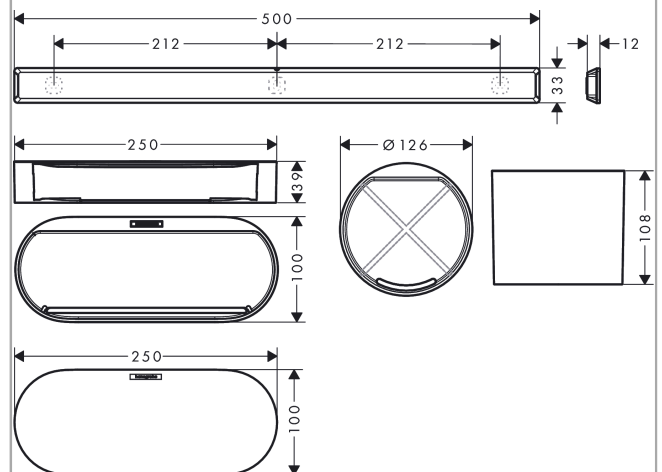

Maßzeichnung