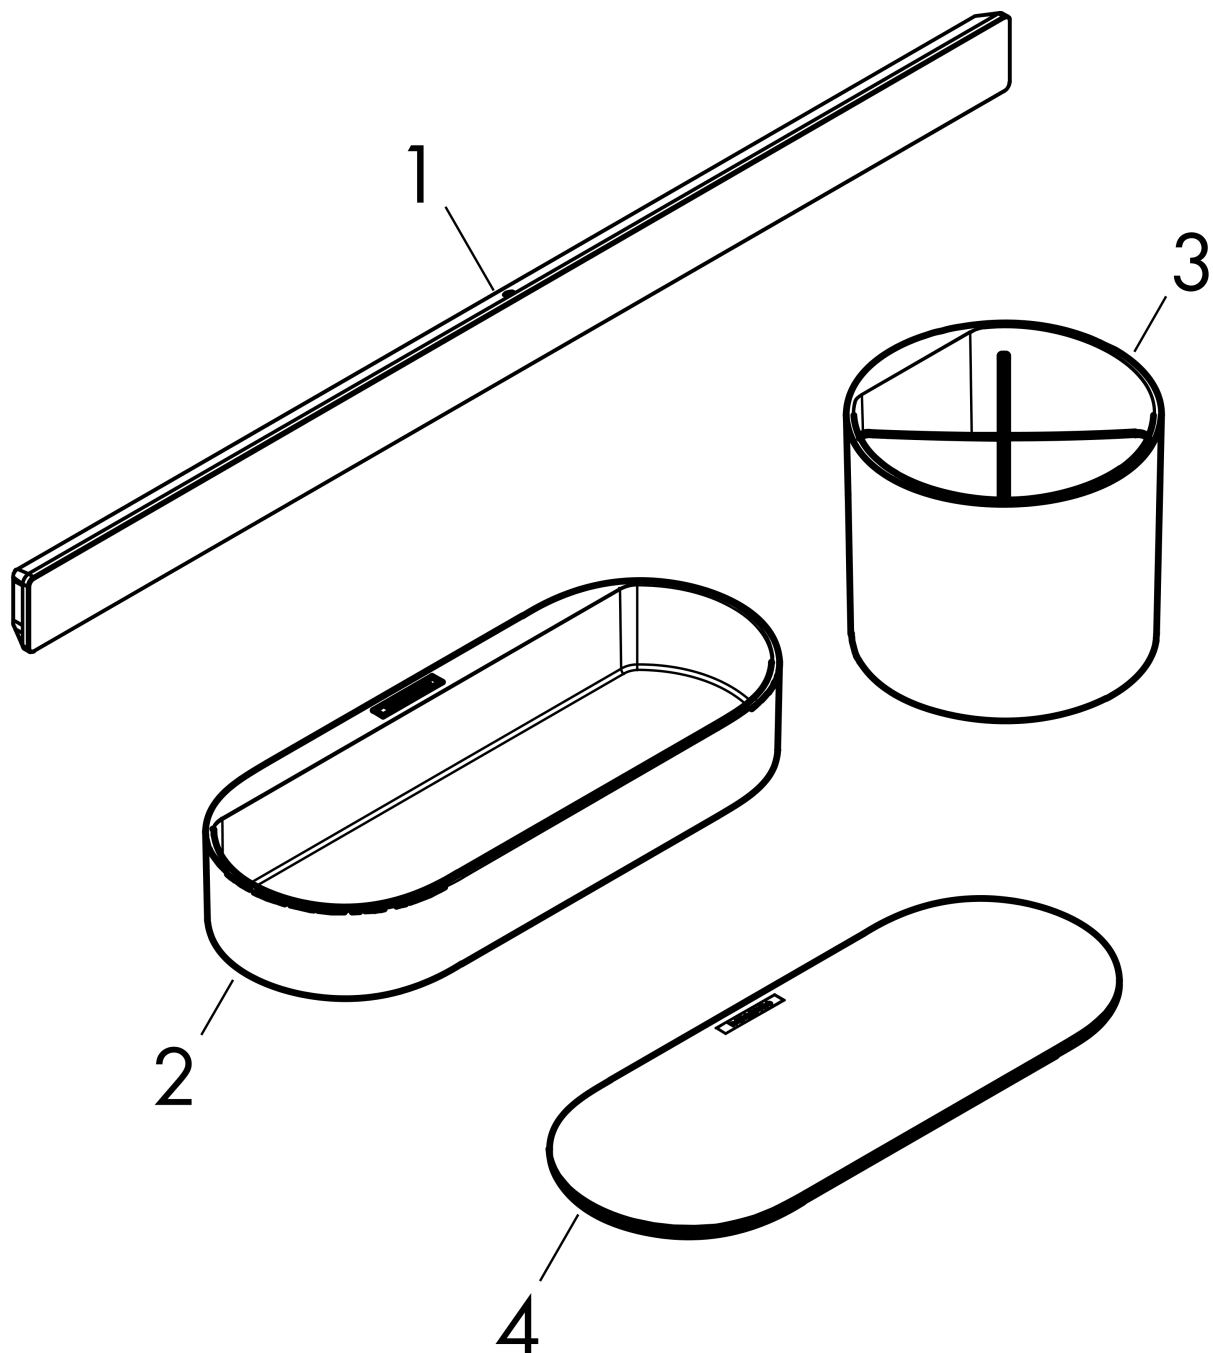

##### Merkmale

- besteht aus: Wandstange, Ablagekorb, Deckel, Becher
- Material: durchgefärbter Kunststoff
- Wandmontage
- horizontale Montage
- ideal geeignet für Fliesen, Glas, Metall
- Anwendung - kleben oder bohren
- inkl. Klebeset
- Accessoire wird auf die Wandstange geklickt
- Aufbewahrungsmöglichkeit für Duschabzieher
- Ideal zur Aufbewahrung von Shampoo, Rasierapparat, Zahnpasta
- mit Trennwand, welche umpositioniert oder entfernt werden kann
- bietet Ablagefläche
- spülmaschinenfest, leicht zu reinigen
- verdeckte Befestigung
- Aussparung zum Abfließen von Wasser

#### Produktabbildung

#### Maßzeichnung

WallStoris

Badezimmerset

Oberfläche: **Mattschwarz**

Artikelnummer: **27968670**

Explosionszeichnung

Baujahr: >05/21

**WallStoris**  
**Badezimmerset**  
 Oberfläche: **Mattschwarz** Artikelnummer: **27968670**