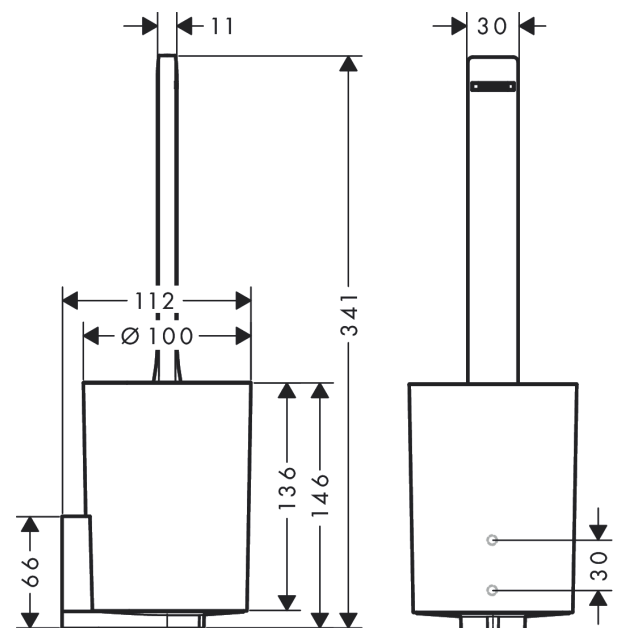

WallStoris

Toilettenbürstenhalter

Oberfläche: **Mattschwarz** Artikelnummer: **27927670**

Beschreibung

Merkmale

- Wandmontage
- Material: durchgefärbter Kunststoff
- Material Einsatz: Kunststoff matt
- mit herausnehmbarem Einsatz
- verdeckte Befestigung
- Behälter zum entnehmen und einfachen reinigen
- inkl. Toilettenbürste
- Bürstenkopf schwarz
- Anwendung - kleben oder bohren
- inkl. Klebeset
- ergonomischer Griff

Technologie

Designpreise

reddot winner 2021

Produktabbildung

Maßzeichnung

WallStoris

Toilettenbürstenhalter

Oberfläche: **Mattschwarz**

Artikelnummer: **27927670**

Explosionszeichnung

Baujahr: >10/21

WallStoris

Toilettenbürstenhalter

Oberfläche: **Mattschwarz** Artikelnummer: **27927670**

Ersatzteilliste

Baujahr: >10/21

Pos.	Beschreibung	Artikelnummer	PG	VE
1	Stiel mit Bürste	94796670	10	1
2	WC-Bürste schwarz Ø 66 mm	40068000	7	1
3	Behälter aus Kunststoff	94797670	8	1
4	Halteelement kpl.	94798670	12	1
5	Befestigungsteile	96179000	4	1
6	Befestigungssatz	94450000	1	1