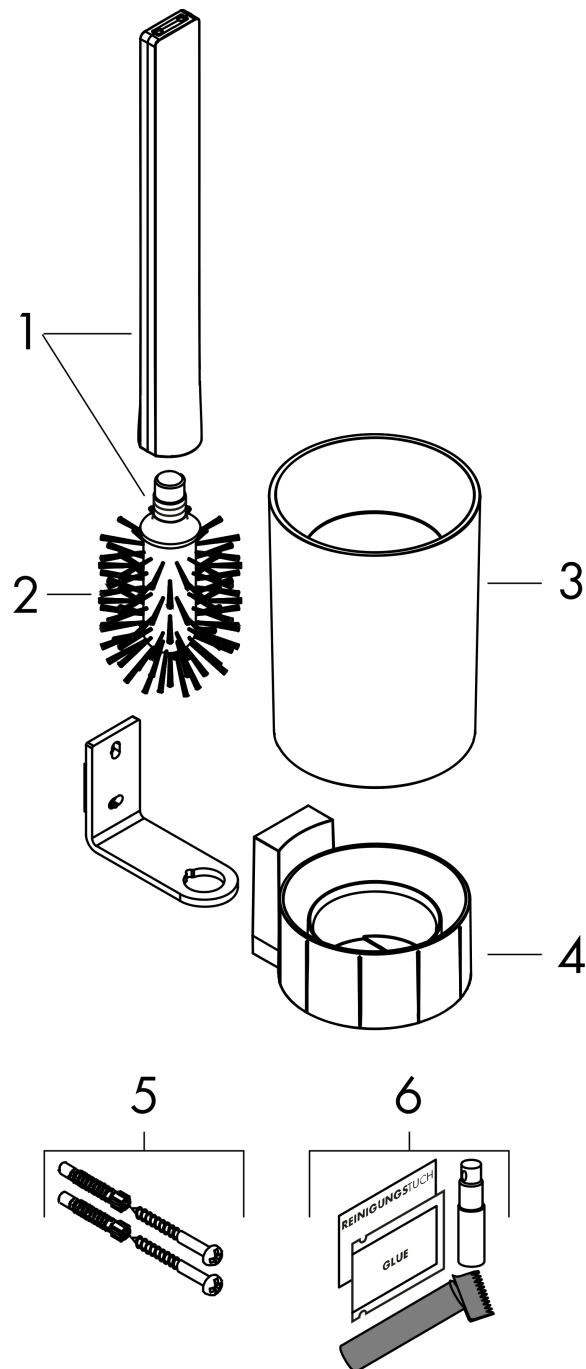

WallStoris

Toilettenbürstenhalter

Oberfläche: **Mattschwarz** Artikelnummer: **27927670**

Beschreibung

Merkmale

- Wandmontage
- Material: durchgefärbter Kunststoff
- Material Einsatz: Kunststoff matt
- mit herausnehmbarem Einsatz
- verdeckte Befestigung
- Behälter zum entnehmen und einfachen reinigen
- inkl. Toilettenbürste
- Bürstenkopf schwarz
- Anwendung - kleben oder bohren
- inkl. Klebeset
- ergonomischer Griff

Technologie

Designpreise

reddot winner 2021

Produktabbildung

Maßzeichnung

WallStoris

Toilettenbürstenhalter

Oberfläche: **Mattschwarz**

Artikelnummer: **27927670**

Explosionszeichnung

Baujahr: >10/21

WallStoris

Toilettenbürstenhalter

Oberfläche: **Mattschwarz** Artikelnummer: **27927670**

Ersatzteilliste

Baujahr: >10/21

Pos.	Beschreibung	Artikelnummer	PG	VE
1	Stiel mit Bürste	94796670	10	1
2	WC-Bürste schwarz Ø 66 mm	40068000	7	1
3	Behälter aus Kunststoff	94797670	8	1
4	Halteelement kpl.	94798670	12	1
5	Befestigungsteile	96179000	4	1
6	Befestigungssatz	94450000	1	1