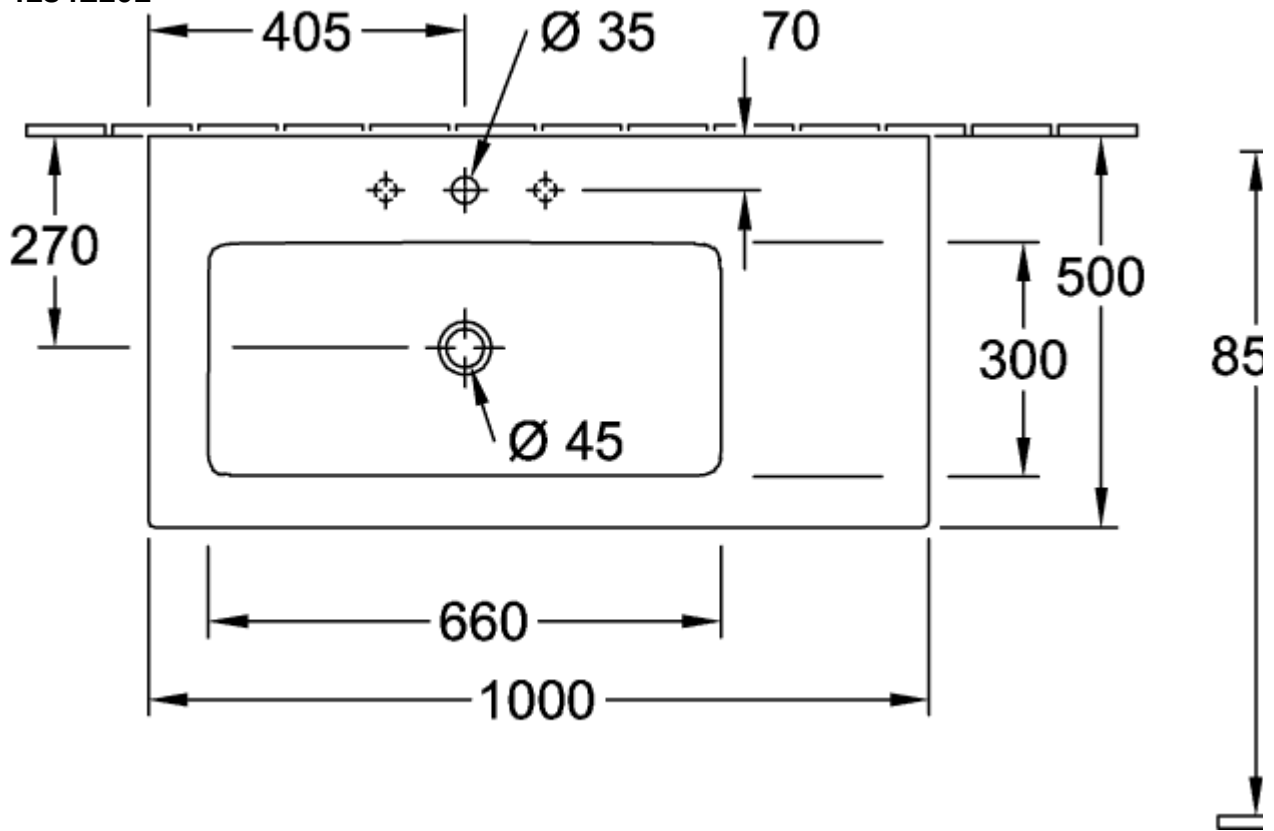

### PRODUKTINFORMATION

Artikeltitel	Villeroy & Boch Venticello Schrankwaschtisch, 1000 x 500 x 170 mm, Weiß Alpin, mit Überlauf
Artikelnummer	4134L101
Montage / Montagetyp	Wandmontage
Lieferumfang	1 x Schrankwaschtisch
Tiefe in mm	500
Breite in mm	1000
Höhe in mm	170
Innentiefe in mm	120
Kollektion	Venticello
Geeignet für	3-Loch Armatur, passendes Villeroy & Boch-Möbel
Material	Sanitärkeramik
Oberfläche	glänzend
Farbbezeichnung der Farbe	Weiß Alpin
Mit Überlauf	Ja
Form	Rechteck
Farbbezeichnung	Weiß Alpin
Antibakterielle Oberfläche (mit AntiBac)	Nein
Leichte Oberflächenreinigung (mit CeramicPlus)	Nein
Anzahl Hahnloch durchgestochen	1
Anzahl Hahnloch vorgestochen	2
Anzahl der Becken	1

TECHNISCHE ZEICHNUNGEN

4134L101

4134L101