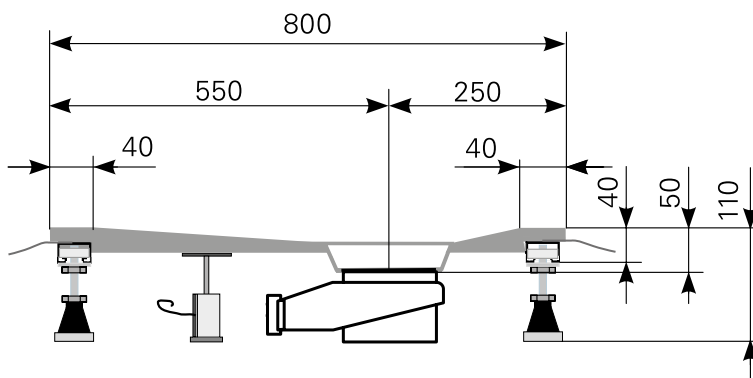

# isca 120 × 80 superflach Duschfläche Acryl

ARTIKEL-NR.	FARBE	OBERFLÄCHE	GRÖSSE
2712000201	Farbgruppe 1 weiß	glänzend	1.200 × 800 mm
2712000220	Farbgruppe 2	glänzend	1.200 × 800 mm
2712000290	rein-weiß	matt-finish	1.200 × 800 mm
2712005201	Farbgruppe 1 weiß	glänzend	maßvariabel bis 1.300 × 900 mm
2712005220	Farbgruppe 2	glänzend	maßvariabel bis 1.300 × 900 mm
2712005290	rein-weiß	matt-finish	maßvariabel bis 1.300 × 900 mm

Ablauf: Alle flachen und superflachen Duschwannen 90 mm Ø. Alle tiefen Duschwannen 52 mm Ø.