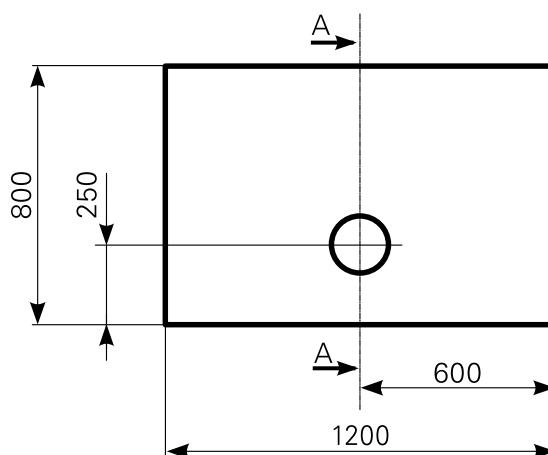

# isca 120 × 80 superflach Duschfläche Acryl

ARTIKEL-NR.	FARBE	OBERFLÄCHE	GRÖSSE
2712000201	Farbgruppe 1 weiß	glänzend	1.200 × 800 mm
2712000220	Farbgruppe 2	glänzend	1.200 × 800 mm
2712000290	rein-weiß	matt-finish	1.200 × 800 mm
2712005201	Farbgruppe 1 weiß	glänzend	maßvariabel bis 1.300 × 900 mm
2712005220	Farbgruppe 2	glänzend	maßvariabel bis 1.300 × 900 mm
2712005290	rein-weiß	matt-finish	maßvariabel bis 1.300 × 900 mm

Ablauf: Alle flachen und superflachen Duschwannen 90 mm Ø. Alle tiefen Duschwannen 52 mm Ø.