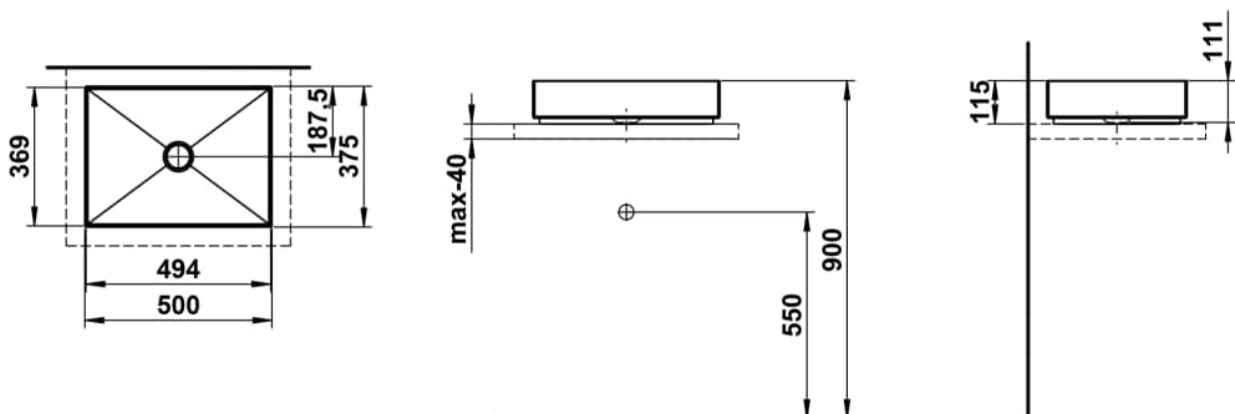

METAPHOR

Waschtisch-Schale, aus Vitreon Stahl, ohne Armaturenbank, ohne Hahnloch, ohne Überlauf, inklusive Befestigungsset, Schaftventil, Distanzrahmen schwarz

MASSE

Länge	500 mm
Breite	375 mm
Höhe	115 mm

Beckenposition : In der Mitte

Befestigungsset : Enthalten

Einbauart : Aufgesetzt

Form : Rechteckig

Gewicht (kg) : 9

Hahnloch : Ohne Hahnlöcher

Interne Form : Rechteckig

Material : Vitreon Stahl

Nettogewicht in kg : 10,5

Ohne Überlauf

Rückseite glasiert

Unterseite glasiert

Überlauf-Typ : Standard

TECHNISCHE ZEICHNUNGEN

KOMPATIBEL MIT

Waschtischplatte 800,
Ausschnitt mitte, 80 mm
dick, inkl. 2
Wandhalterungen