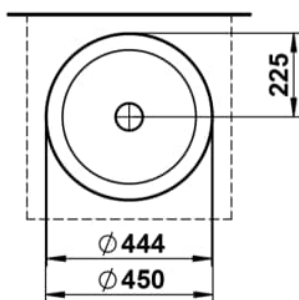

SONDO

Waschtisch-Schale, aus Vitreon Stahl, ohne Armaturenbank, ohne Hahnloch, ohne Überlauf, inklusive Befestigungsset, Schaftventil, Distanzring schwarz

MASSE

Länge	450 mm
Breite	450 mm
Höhe	119 mm

FARBEN UND OBERFLÄCHEN

Beckenbreite (mm) : 450

Beckenlänge (mm) : 450

Beckenposition : In der Mitte

Befestigungsset : Enthalten

Einbauart : Aufgesetzt

Form : Rund

Gewicht (kg) : 7

Hahnloch : Ohne Hahnlöcher

Interne Form : Rund

Material : Vitreon Stahl

Nettogewicht in kg : 6,9

Ohne Überlauf

Rückseite glasiert

Unterseite glasiert

Überlauf-Typ : Standard

TECHNISCHE ZEICHNUNGEN