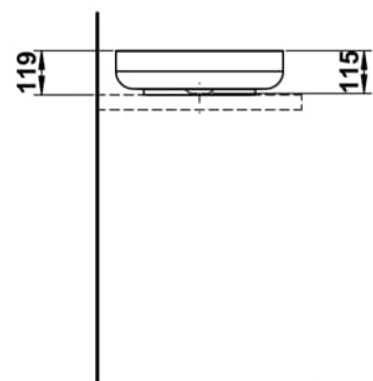

SONDO

Waschtisch-Schale, aus Vitreon Stahl, ohne Armaturenbank, ohne Hahnloch, ohne Überlauf, inklusive Befestigungsset, Schaftventil, Distanzring schwarz

MASSE

Länge	450 mm
Breite	450 mm
Höhe	119 mm

FARBEN UND OBERFLÄCHEN

Beckenbreite (mm) : 450

Beckenlänge (mm) : 450

Beckenposition : In der Mitte

Befestigungsset : Enthalten

Einbauart : Aufgesetzt

Form : Rund

Gewicht (kg) : 7

Hahnloch : Ohne Hahnlöcher

Interne Form : Rund

Material : Vitreon Stahl

Nettogewicht in kg : 6,9

Ohne Überlauf

Rückseite glasiert

Unterseite glasiert

Überlauf-Typ : Standard

TECHNISCHE ZEICHNUNGEN