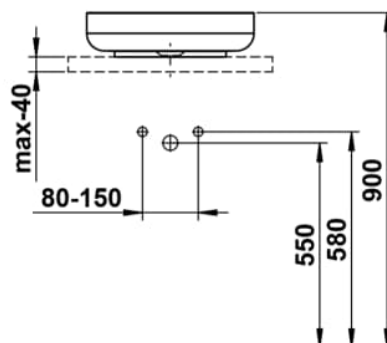

SONDO

Waschtisch-Schale, aus Vitreon Stahl, ohne Armaturenbank, ohne Hahnloch, ohne Überlauf, inklusive Befestigungsset, Schaftventil, Distanzring schwarz

MASSE

Länge	450 mm
Breite	450 mm
Höhe	119 mm

FARBEN UND OBERFLÄCHEN

Beckenbreite (mm) : 450

Beckenlänge (mm) : 450

Beckenposition : In der Mitte

Befestigungsset : Enthalten

Einbauart : Aufgesetzt

Form : Rund

Gewicht (kg) : 7

Hahnloch : Ohne Hahnlöcher

Interne Form : Rund

Material : Vitreon Stahl

Nettogewicht in kg : 6,9

Ohne Überlauf

Rückseite glasiert

Unterseite glasiert

Überlauf-Typ : Standard

TECHNISCHE ZEICHNUNGEN