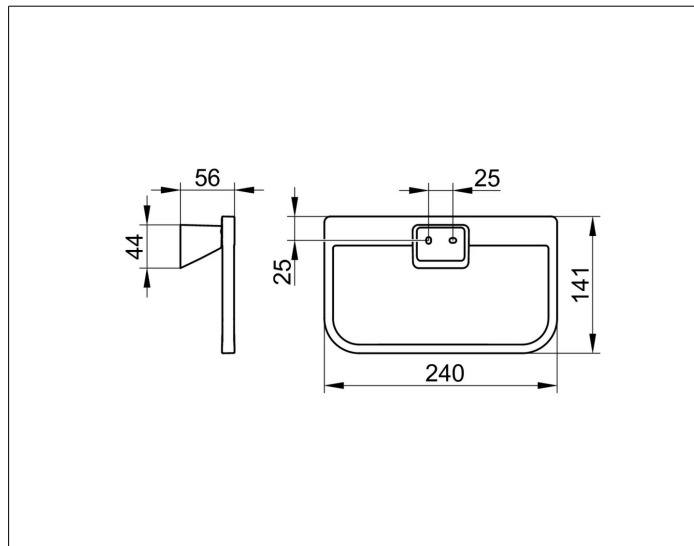

AVENO 14621010000

Handtuchring

PRODUKT

ZEICHNUNG

PRODUKTBESCHREIBUNG

- schwenkbar
- geschlossene Form
- verdeckte Befestigung
- zum Schrauben oder Kleben
- Befestigungs-Set inklusive
- Klebe-Set inklusive

OBERFLÄCHE

verchromt

AUSSCHREIBUNGSTEXT

KEUCO AVENO - Handtuchring - 14621010000
 Designstarke und robuste Accessoires-Serie
 Badausstattung zum Kleben - Soft-Square-Grundform ruhige
 Wandanbindung ohne zusätzliche Rosette

Breite / \varnothing : 240 mm - Höhe: 141 mm - Ausladung: 56 mm
 Material: Metall
 Oberfläche: verchromt

Das Produkt kann angeschraubt oder angeklebt werden - Verdeckte
 Anbringung - inklusive korrosionsfreiem Befestigungs-Set und Klebe-Set