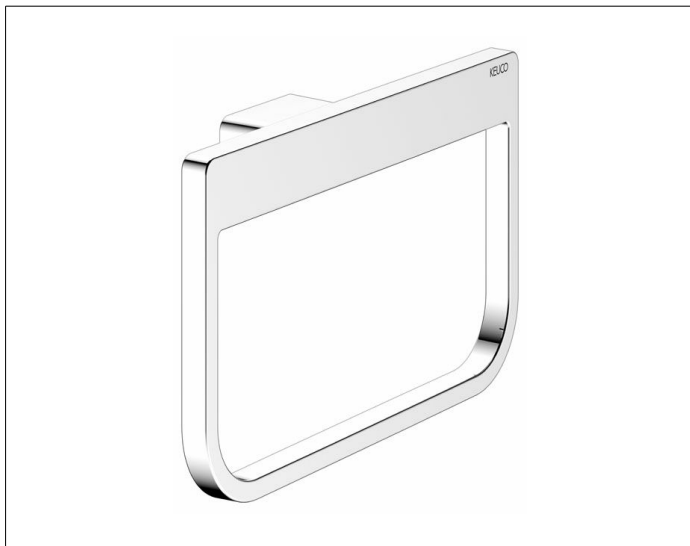

AVENO 14621010000

Handtuchring

PRODUKT

ZEICHNUNG

PRODUKTBESCHREIBUNG

- schwenkbar
- geschlossene Form
- verdeckte Befestigung
- zum Schrauben oder Kleben
- Befestigungs-Set inklusive
- Klebe-Set inklusive

OBERFLÄCHE

verchromt

AUSSCHREIBUNGSTEXT

KEUCO AVENO - Handtuchring - 14621010000
 Designstarke und robuste Accessoires-Serie
 Badausstattung zum Kleben - Soft-Square-Grundform ruhige
 Wandanbindung ohne zusätzliche Rosette

Breite / \varnothing : 240 mm - Höhe: 141 mm - Ausladung: 56 mm
 Material: Metall
 Oberfläche: verchromt

Das Produkt kann angeschraubt oder angeklebt werden - Verdeckte
 Anbringung - inklusive korrosionsfreiem Befestigungs-Set und Klebe-Set