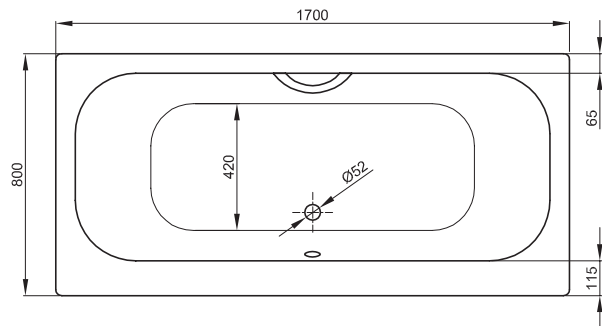

**BETTEDUETT**

Zeichnung: 170 x 75 cm, Bestell-Nr. 3020

Zeichnung: 170 x 80 cm, asymmetrischer Wannenrand, Bestell-Nr. 3100

Abmessung	A	B	C	E	F	H	N	Bestell-Nr.	Nutzinhalt
170 x 75 x 42 cm	1700	750	65	65	480	480	65	3020	128 Liter
170 x 80 x 42 cm	1700	800	65	65	480	480	115	3100	128 Liter

Alle Angabe in mm.