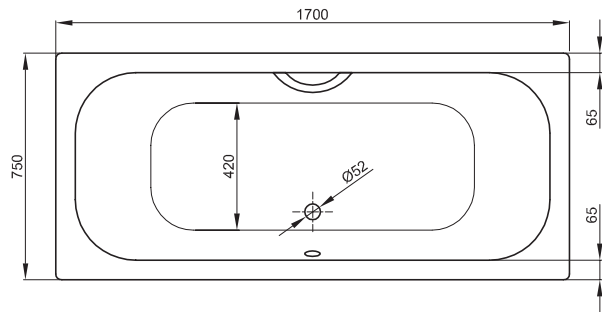

**BETTEDUETT**

Zeichnung: 170 x 75 cm, Bestell-Nr. 3020

Zeichnung: 170 x 80 cm, asymmetrischer Wannenrand, Bestell-Nr. 3100

Abmessung	A	B	C	E	F	H	N	Bestell-Nr.	Nutzinhalt
170 x 75 x 42 cm	1700	750	65	65	480	480	65	3020	128 Liter
170 x 80 x 42 cm	1700	800	65	65	480	480	115	3100	128 Liter

Alle Angabe in mm.