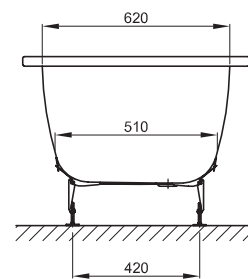

**BETTEDUETT**

Zeichnung: 170 x 75 cm, Bestell-Nr. 3020

Zeichnung: 170 x 80 cm, asymmetrischer Wannenrand, Bestell-Nr. 3100

Abmessung	A	B	C	E	F	H	N	Bestell-Nr.	Nutzinhalt
170 x 75 x 42 cm	1700	750	65	65	480	480	65	3020	128 Liter
170 x 80 x 42 cm	1700	800	65	65	480	480	115	3100	128 Liter

Alle Angabe in mm.