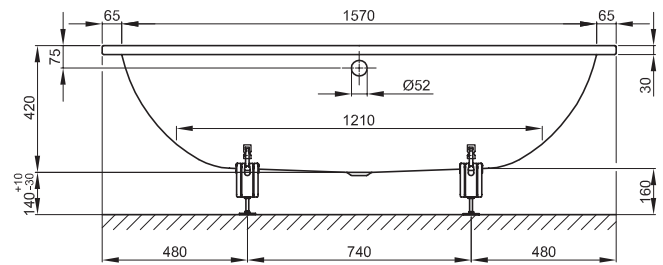

**BETTEDUETT**

Zeichnung: 170 x 75 cm, Bestell-Nr. 3020

Zeichnung: 170 x 80 cm, asymmetrischer Wannenrand, Bestell-Nr. 3100

Abmessung	A	B	C	E	F	H	N	Bestell-Nr.	Nutzinhalt
170 x 75 x 42 cm	1700	750	65	65	480	480	65	3020	128 Liter
170 x 80 x 42 cm	1700	800	65	65	480	480	115	3100	128 Liter

Alle Angabe in mm.