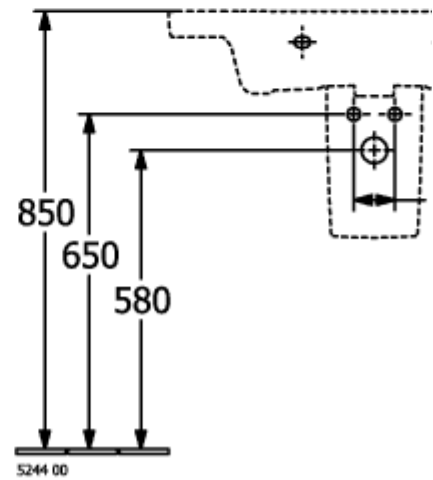

SUBWAY 3.0 SCHRANKWASCHTISCH RECHTECK

PRODUKTINFORMATION

Artikeltitel	Villeroy & Boch Subway 3.0 Schrankwaschtisch, 800 x 470 x 165 mm, Weiß Alpin, mit Überlauf
Artikelnummer	4A708001
Montage / Montagetyp	Wandmontage
Lieferumfang	1 x Schrankwaschtisch
Tiefe in mm	470
Breite in mm	800
Höhe in mm	165
Innentiefe in mm	120
Kollektion	Subway 3.0
Geeignet für	3-Loch Armatur, passendes Villeroy & Boch-Möbel
Material	TitanCeram
Oberfläche	glänzend
Farbbezeichnung der Farbe	Weiß Alpin
Mit Überlauf	Ja
Form	Rechteck
Farbbezeichnung	Weiß Alpin
Antibakterielle Oberfläche (mit AntiBac)	Nein
Leichte Oberflächenreinigung (mit CeramicPlus)	Nein
Anzahl Hahnloch durchgestochen	1
Anzahl Hahnloch vorgestochen	2
Anzahl der Becken	1

TECHNISCHE ZEICHNUNGEN

4A708001

5243 00

5244 00

4A708001