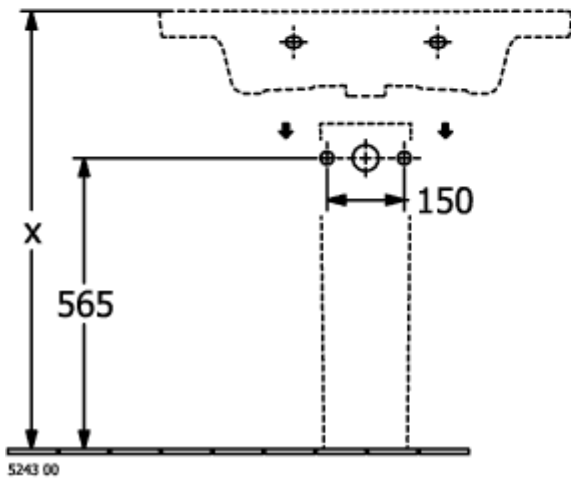

SUBWAY 3.0 SCHRANKWASCHTISCH RECHTECK

PRODUKTINFORMATION

Artikeltitel	Villeroy & Boch Subway 3.0 Schrankwaschtisch, 800 x 470 x 165 mm, Weiß Alpin, mit Überlauf
Artikelnummer	4A708001
Montage / Montagetyp	Wandmontage
Lieferumfang	1 x Schrankwaschtisch
Tiefe in mm	470
Breite in mm	800
Höhe in mm	165
Innentiefe in mm	120
Kollektion	Subway 3.0
Geeignet für	3-Loch Armatur, passendes Villeroy & Boch-Möbel
Material	TitanCeram
Oberfläche	glänzend
Farbbezeichnung der Farbe	Weiß Alpin
Mit Überlauf	Ja
Form	Rechteck
Farbbezeichnung	Weiß Alpin
Antibakterielle Oberfläche (mit AntiBac)	Nein
Leichte Oberflächenreinigung (mit CeramicPlus)	Nein
Anzahl Hahnloch durchgestochen	1
Anzahl Hahnloch vorgestochen	2
Anzahl der Becken	1

TECHNISCHE ZEICHNUNGEN

4A708001

5243 00

5244 00

4A708001