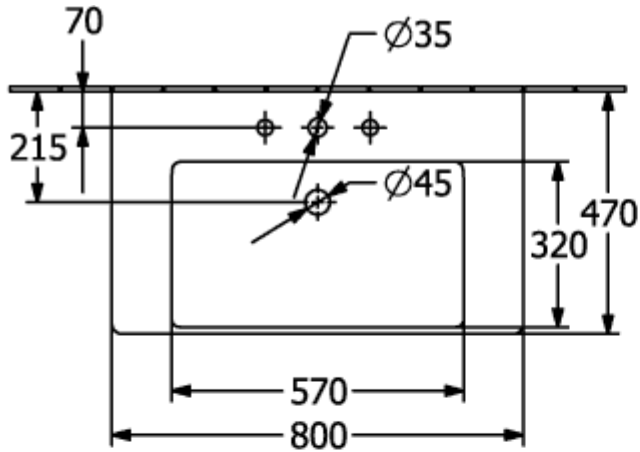

SUBWAY 3.0 SCHRANKWASCHTISCH RECHTECK

PRODUKTINFORMATION

Artikeltitel	Villeroy & Boch Subway 3.0 Schrankwaschtisch, 800 x 470 x 165 mm, Weiß Alpin, mit Überlauf
Artikelnummer	4A708001
Montage / Montagetyp	Wandmontage
Lieferumfang	1 x Schrankwaschtisch
Tiefe in mm	470
Breite in mm	800
Höhe in mm	165
Innentiefe in mm	120
Kollektion	Subway 3.0
Geeignet für	3-Loch Armatur, passendes Villeroy & Boch-Möbel
Material	TitanCeram
Oberfläche	glänzend
Farbbezeichnung der Farbe	Weiß Alpin
Mit Überlauf	Ja
Form	Rechteck
Farbbezeichnung	Weiß Alpin
Antibakterielle Oberfläche (mit AntiBac)	Nein
Leichte Oberflächenreinigung (mit CeramicPlus)	Nein
Anzahl Hahnloch durchgestochen	1
Anzahl Hahnloch vorgestochen	2
Anzahl der Becken	1

TECHNISCHE ZEICHNUNGEN

4A708001

5243 00

5244 00

4A708001