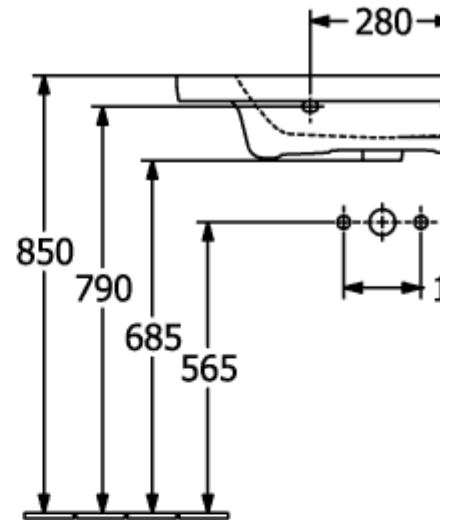

SUBWAY 3.0 SCHRANKWASCHTISCH RECHTECK

PRODUKTINFORMATION

Artikeltitel	Villeroy & Boch Subway 3.0 Schrankwaschtisch, 800 x 470 x 165 mm, Weiß Alpin, mit Überlauf
Artikelnummer	4A708001
Montage / Montagetyp	Wandmontage
Lieferumfang	1 x Schrankwaschtisch
Tiefe in mm	470
Breite in mm	800
Höhe in mm	165
Innentiefe in mm	120
Kollektion	Subway 3.0
Geeignet für	3-Loch Armatur, passendes Villeroy & Boch-Möbel
Material	TitanCeram
Oberfläche	glänzend
Farbbezeichnung der Farbe	Weiß Alpin
Mit Überlauf	Ja
Form	Rechteck
Farbbezeichnung	Weiß Alpin
Antibakterielle Oberfläche (mit AntiBac)	Nein
Leichte Oberflächenreinigung (mit CeramicPlus)	Nein
Anzahl Hahnloch durchgestochen	1
Anzahl Hahnloch vorgestochen	2
Anzahl der Becken	1

TECHNISCHE ZEICHNUNGEN

4A708001

5243 00

5244 00

4A708001